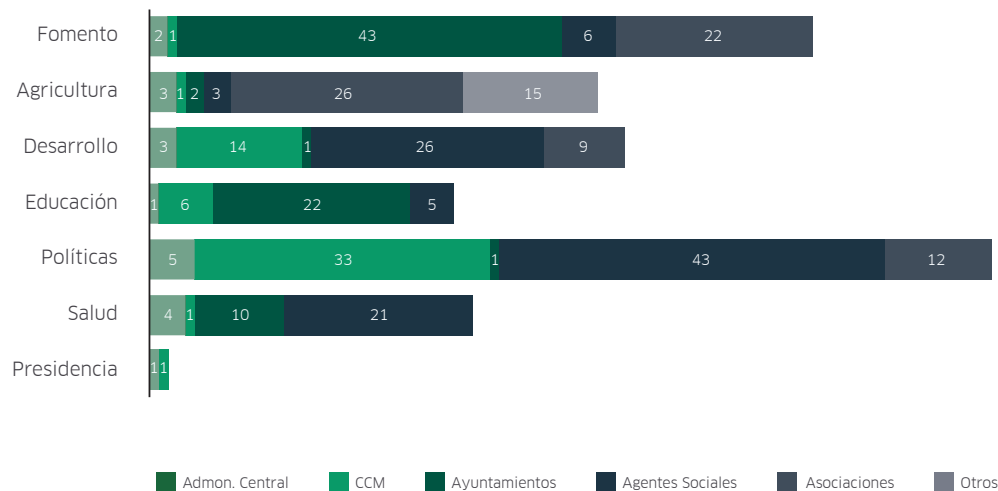

Convenios 2016

Convenios registrados durante 2016 distribuidos por entidades

2016	Admon Central	CCAA	Ayuntamientos	Agentes Sociales	Asociaciones	Otras	Total
Presidencia, RRII y AE	1	0	0	0	1	0	2
AP y Hacienda	4	0	2	0	4	0	10
Salud	3	1	19	0	21	0	44
Políticas S, Familia, Igualdad y Justicia	5	0	25	1	44	12	87
Educación, Formación y Empleo	3	0	5	0	20	7	35
Desarrollo Económico e I	1	0	16	3	35	7	62
Agricultura, Ganadería y MA	4	1	1	1	20	17	44
Fomento y PT	1	1	43	0	3	33	81
Total	22	3	111	5	148	76	365

Convenios registrados en 2016 en cada Consejería