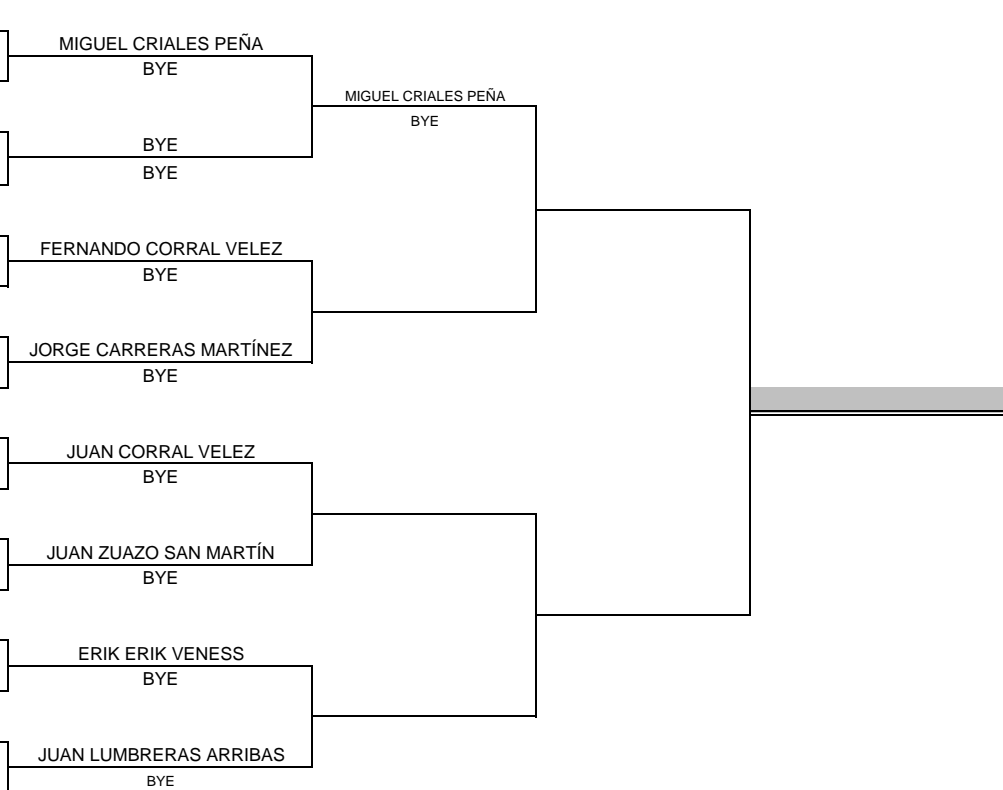

FEDERACIÓN RIOJANA DE TENIS

COMPETICIÓN: **JUEGOS DEPORTIVOS ESCOLARES DE LA RIOJA 2.012 - ZONA SANTO DOMINGO-**

PRUEBA: **PRE-BENJAMIN MASCULINO**

FECHAS	LUGAR	CLUB	PELOTA OFICIAL	JUEZ ÁRBITRO	LICENCIA
14701 al 29/04/2.012	SANTO DOMINGO	COMPLEJO DEPORTIVO EL ROLLO	DUNLOP	FERNANDO ESTEVEZ GÓMEZ	

Nº Licencia	cs	Nombre y Apellidos

S.DOMINGO	1	1	MIGUEL CRIALES PEÑA
0	2		BYE
0	3		BYE
0	4		BYE
YE	5	4	FERNANDO CORRAL VELEZ
0	6		BYE
0	7		BYE
S.DOMINGO	8		JORGE CARRERAS MARTÍNEZ
S.DOMINGO	9		JUAN CORRAL VELEZ
0	10		BYE
0	11		BYE
S.DOMINGO	12	3	JUAN ZUAZO SAN MARTÍN
0	13		BYE
S.DOMINGO	14		ERIK ERIK VENESS
0	15		BYE
S.DOMINGO	16	2	JUAN LUMBRERAS ARRIBAS

Sello Club

JUEZ ÁRBITRO	
Licencia nº	0
Lugar	SANTO DOMINGO
Fecha	15 de Enero de 2.012
FIRMA	
FDO.	Fernando Estevez Gómez

Sello Fed.Reg