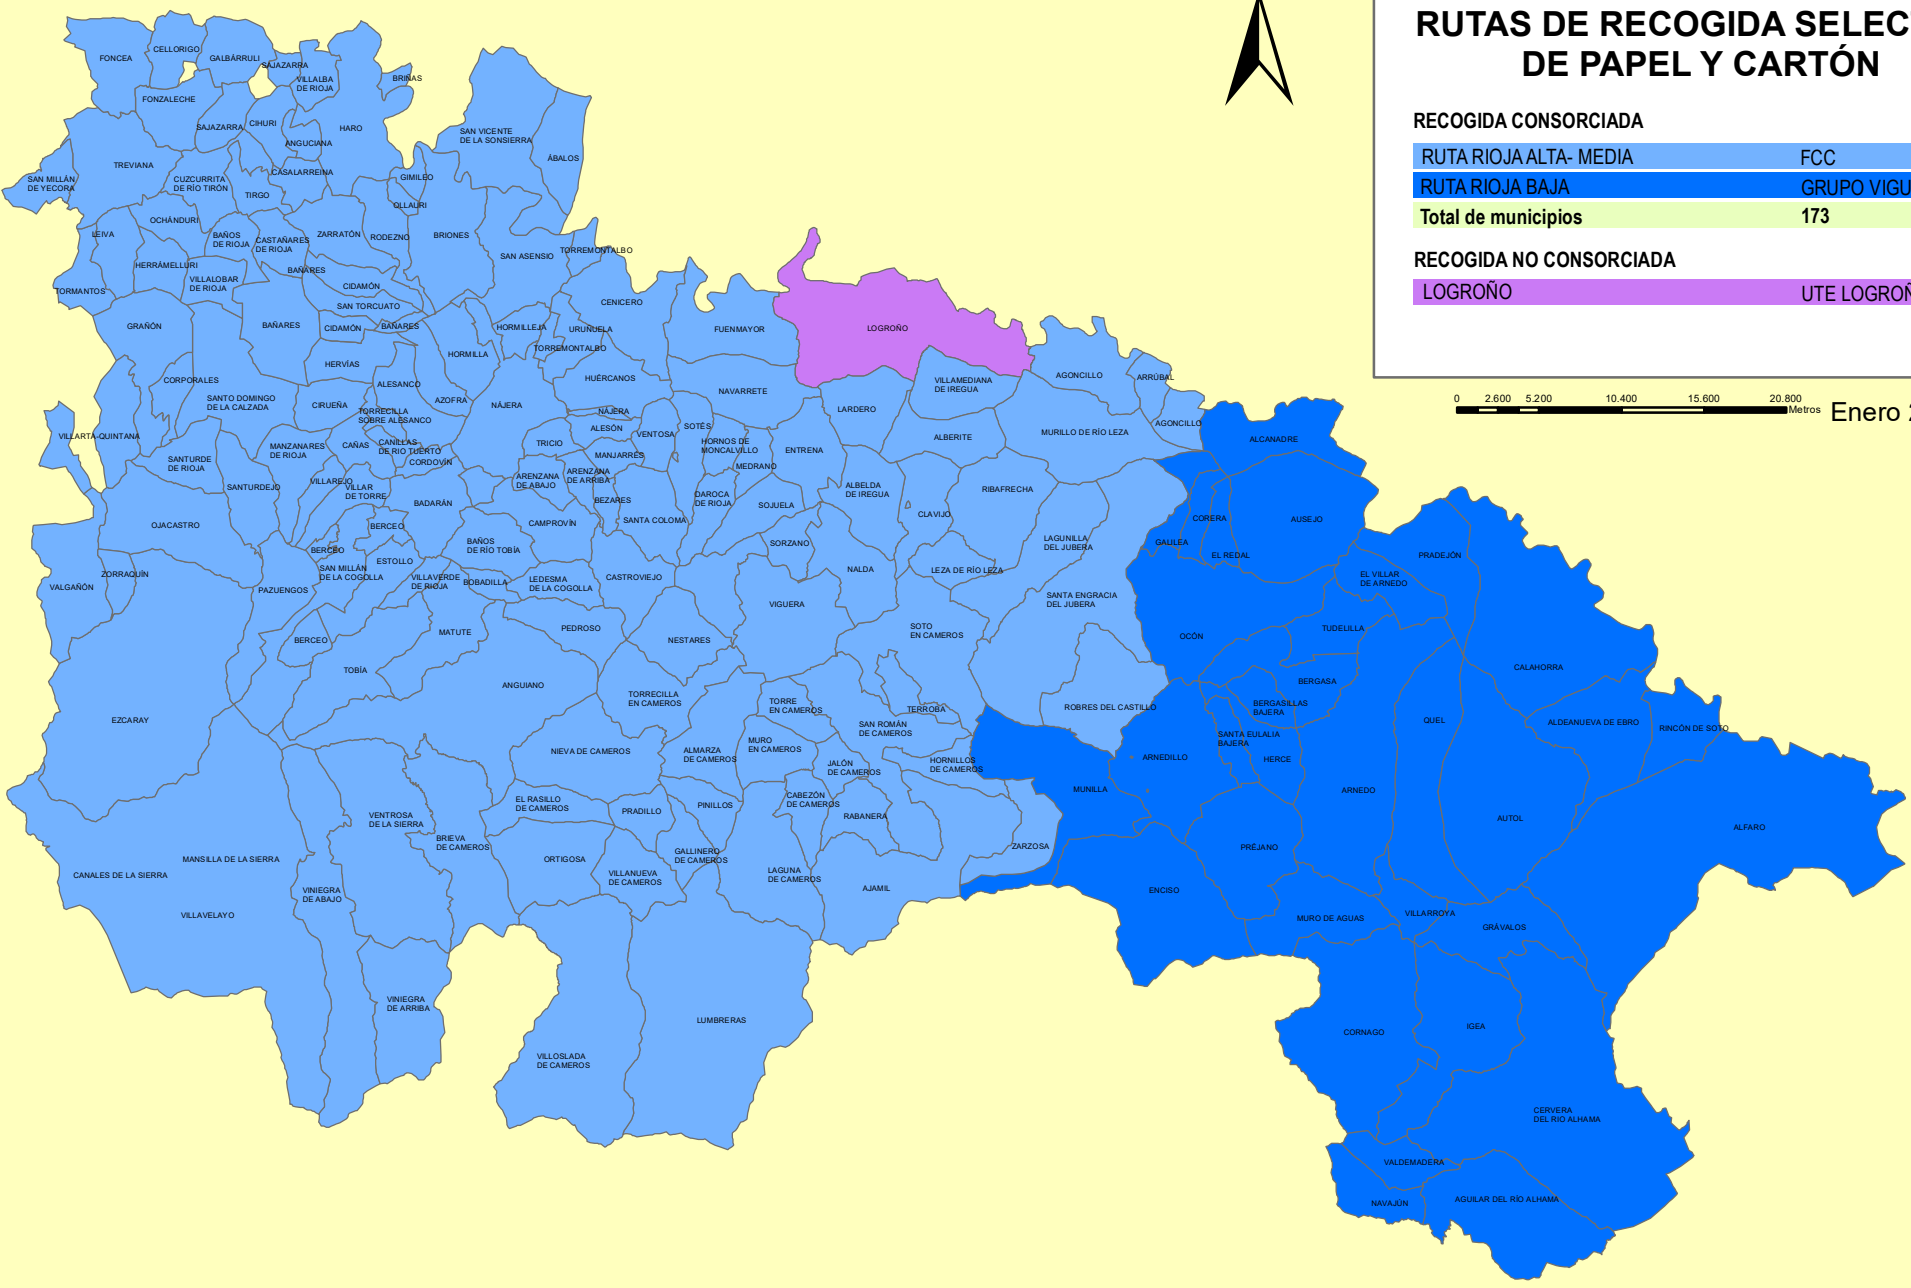

RUTAS DE RECOGIDA SELECTIVA DE PAPEL Y CARTÓN

RECOGIDA CONSORCIADA

RUTA RIOJA ALTA- MEDIA	FCC
RUTA RIOJA BAJA	GRUPO VIGUERA
Total de municipios	173

RECOGIDA NO CONSORCIADA

LOGROÑO	UTE LOGROÑO LIMPIO
---------	--------------------

Enero 2017