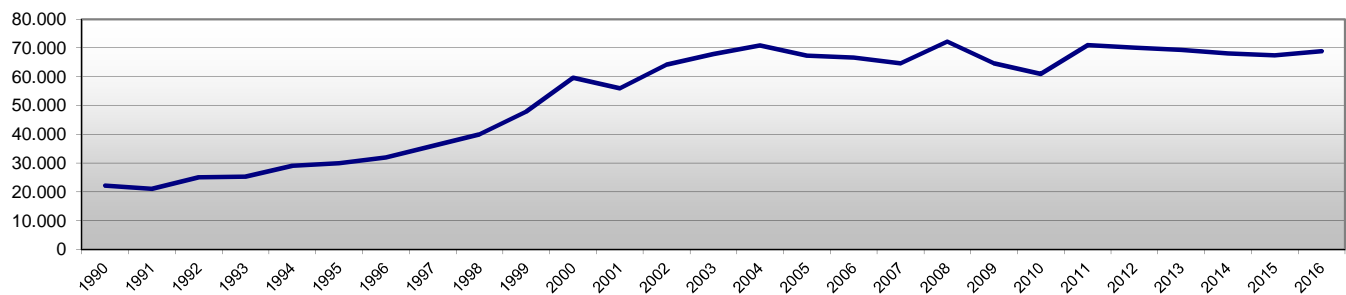

(t)

Evolución de la producción de champiñón en La Rioja