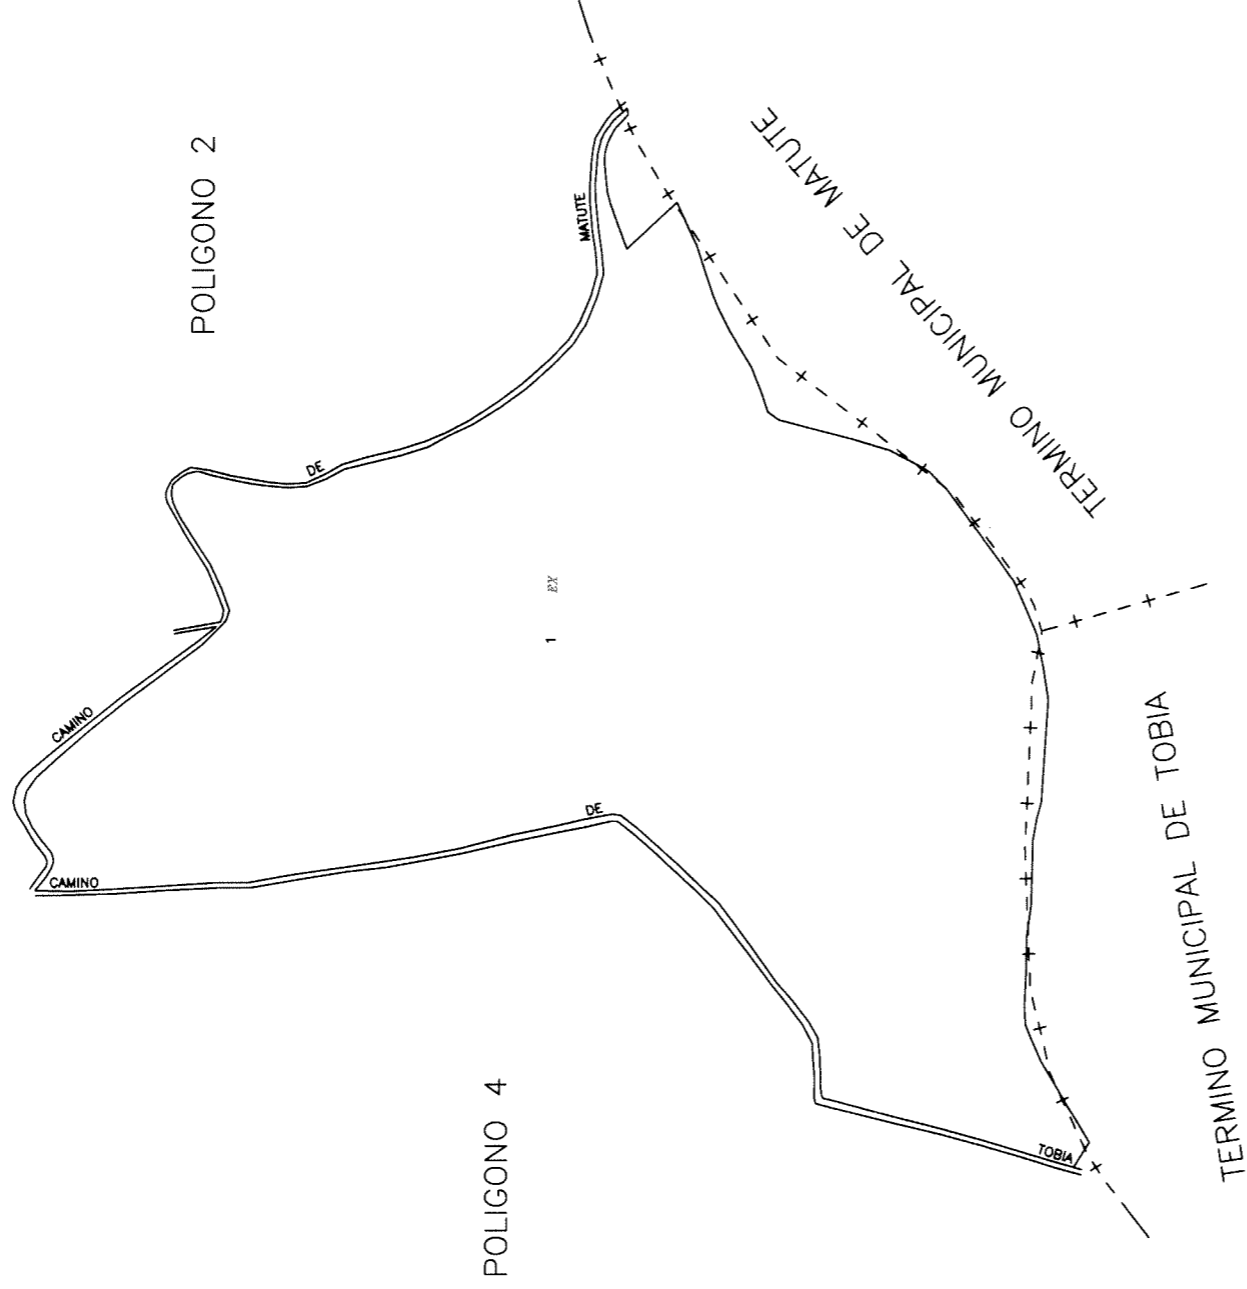

Polígono 4

Polígono 6

Polígono 7

Polígono 2

FINCAS DE REEMPLAZO COMPRENDIDAS ENTRE LA 1 Y 51, AMBAS INCLUSIVE DE LAS CUALES LA 38, 50, NO EXISTEN

 <p>GOBIERNO DE LA RIOJA Consejería de Agricultura, Ganadería y Desarrollo Rural</p>	DIRECCION GENERAL DE DESARROLLO RURAL			Autores:
	Zona: VILLVERDE DE RIOJA			
	Municipio: Villaverde de Rioja	Escala: 1 : 6.000	Fecha: Julio 2008	Polígono: 1
	Fase: ACTA DE REORGANIZACION			

FINCAS DE REEMPLAZO COMPRENDIDAS ENTRE LA 52 Y 90, AMBAS INCLUSIVE

 GOBIERNO DE La Rioja Consejería de Agricultura, Ganadería y Desarrollo Rural	DIRECCION GENERAL DE DESARROLLO RURAL			Autores
	Zona VILLAVERDE DE RIOJA			
	Municipio Villaverde de Rioja	Escala 1 : 6.000	Fecha Julio 2008	Polígono 2
	Fase ACTA DE REORGANIZACION			 

Autores:

DIRECCION GENERAL DE DESARROLLO RURAL			
Zona: VILLAVERDE DE RIOJA			
Municipio:	Escala:	Fecha:	Poligono:
Villaverde de Rioja	1 : 2.000	Febrero - 2.004	3
Fase:			

FINCAS DE REEMPLAZO COMPRENDIDAS ENTRE LA 91 Y 101, AMBAS INCLUSIVE