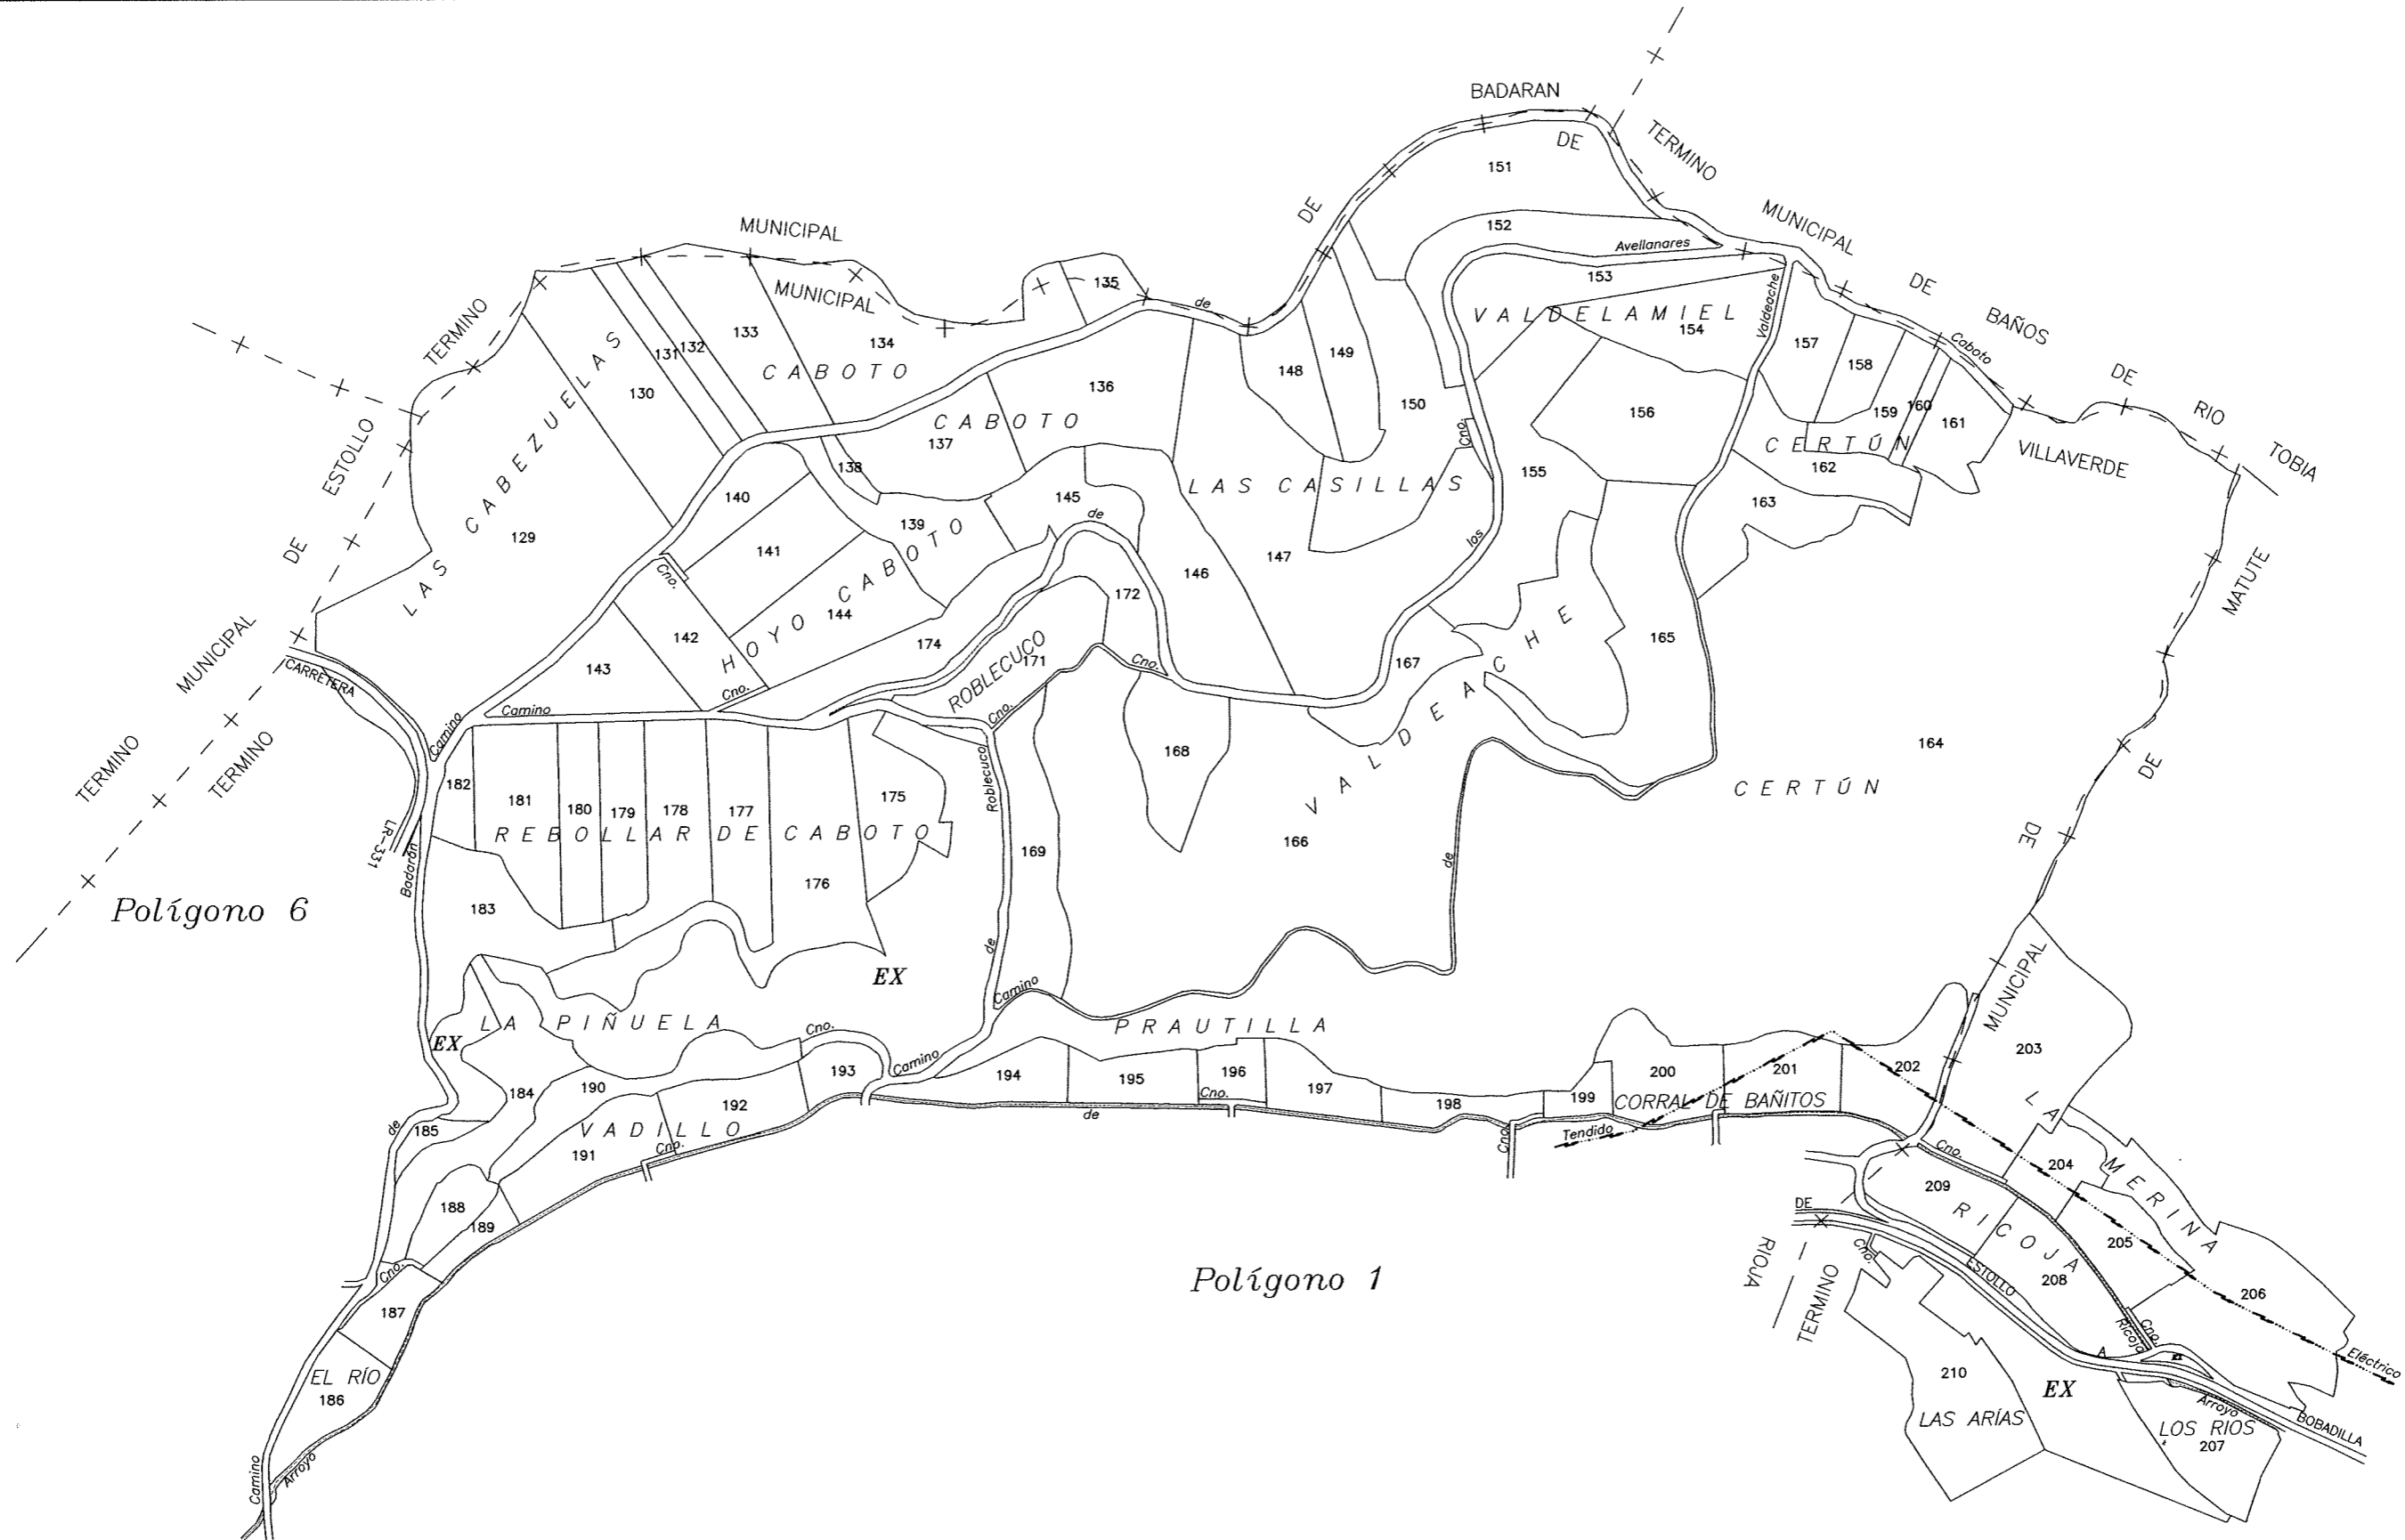

FINCAS DE REEMPLAZO COMPRENDIDAS ENTRE LA 129 Y 210, AMBAS INCLUSIVE DE LAS CUALES LA 170, 173, NO EXISTEN

GOBIERNO DE La Rioja Comandancia de Agrarismo, Catastro y Desarrollo Rural.	DIRECCION GENERAL DE DESARROLLO RURAL				
	Zona: VILLAVERDE DE RIOJA				
	Municipio: Villaverde de Rioja	Escala: 1 : 6.000	Fecha: Julio 2008	Polígonos: 7	
	Fase: ACTA DE REORGANIZACION