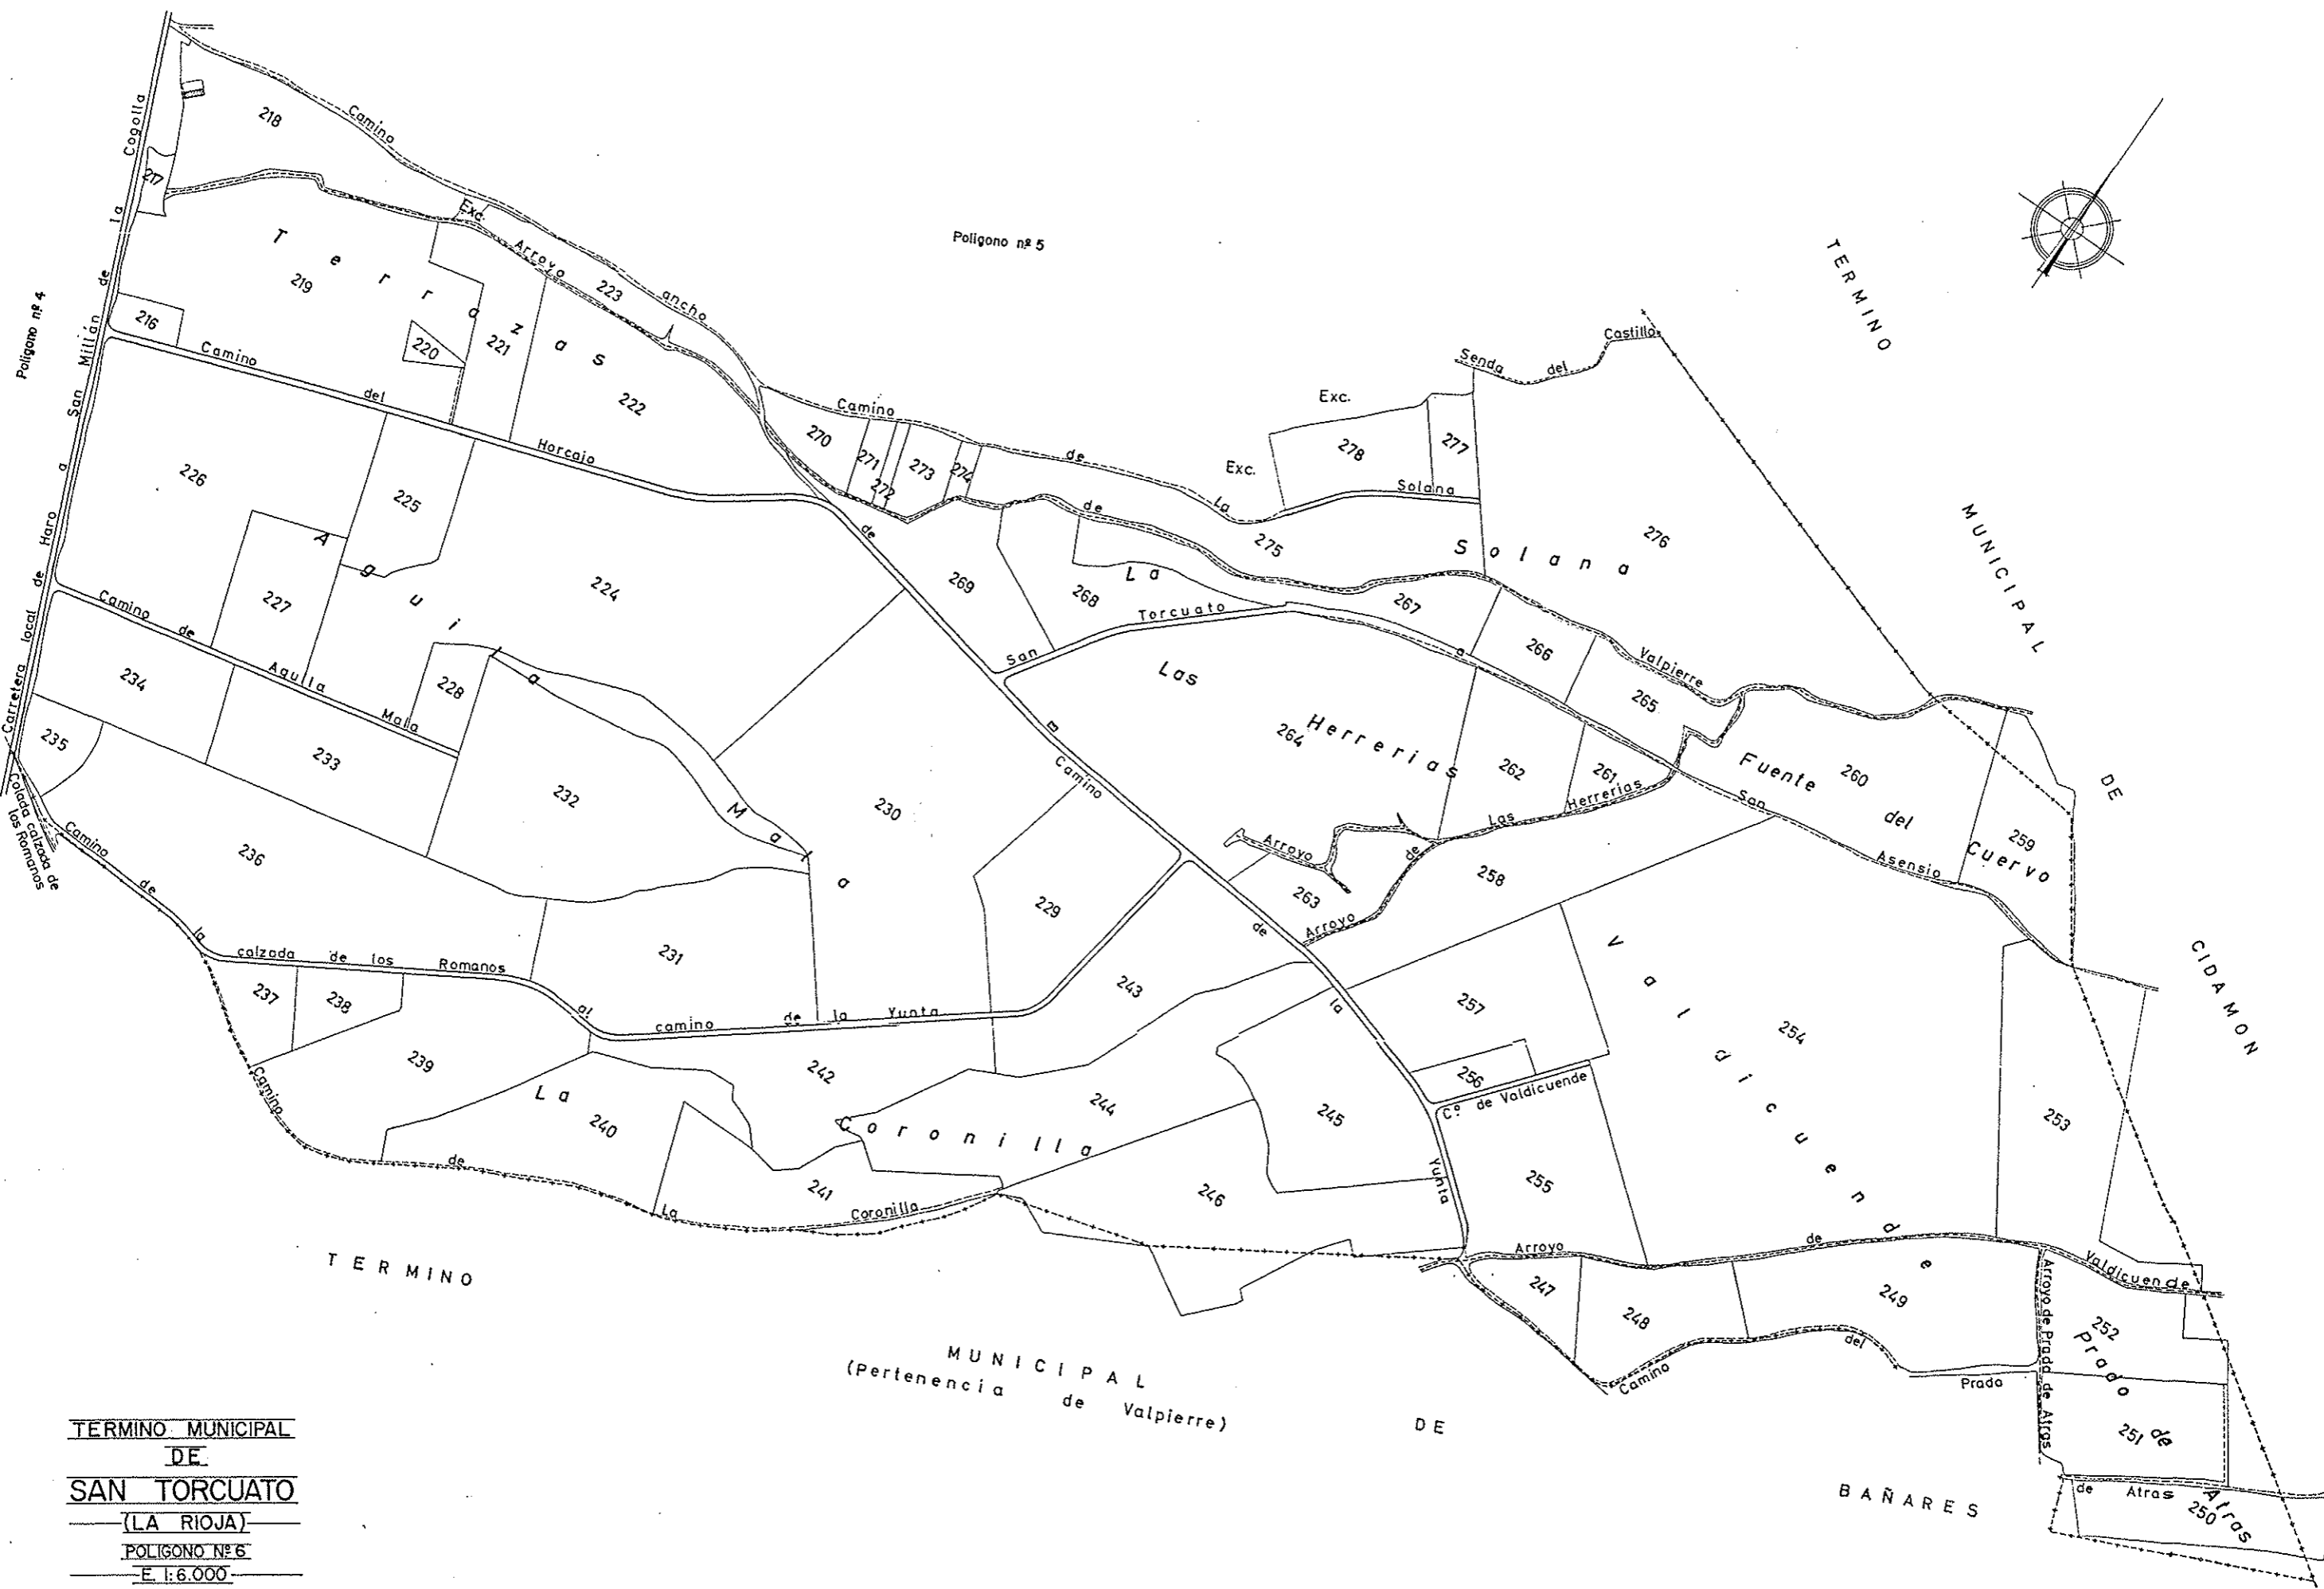

TERMINO MUNICIPAL
 DE
SAN TORCUATO
 (LA RIOJA)
 POLIGONO N°1
 E. 1:6.000

TERMINO MUNICIPAL DE BANARES

TERMINO DE CIDAMON

Poligono nº 1

TERMINO MUNICIPAL DE SAN TORCUATO (LA RIOJA) POLIGONO Nº 2 E. 1:6.000

TERMINO MUNICIPAL DE
 DE
 SAN TORCUATO
 (LA RIOJA)
 POLIGONO Nº 3
 E. 1:6.000

MUNICIPAL DE (Pertenenencia de Negueruela)
 DE

TERMINO MUNICIPAL
DE
SAN TORCUATO
(LA RIOJA)
POLIGONO Nº 4
E. 1:6.000

TERMINO MUNICIPAL DE
(Perteneencia de Negueruela)
CIDAMÓN

TERMINO MUNICIPAL DE BAÑARES
(Perteneencia de Valpierre)

TERMINO MUNICIPAL
 DE
SAN TORCUATO
 (LA RIOJA)
 POLIGONO Nº5
 E. 1:6.000

TERMINO MUNICIPAL
DE
SAN TORCUATO
(LA RIOJA)
POLIGONO Nº 6
E. 1:6.000

MUNICIPAL
 (Pertenenencia de Valpierre)

BAÑARES

252 Prado
 251 de Atras
 250 Atras