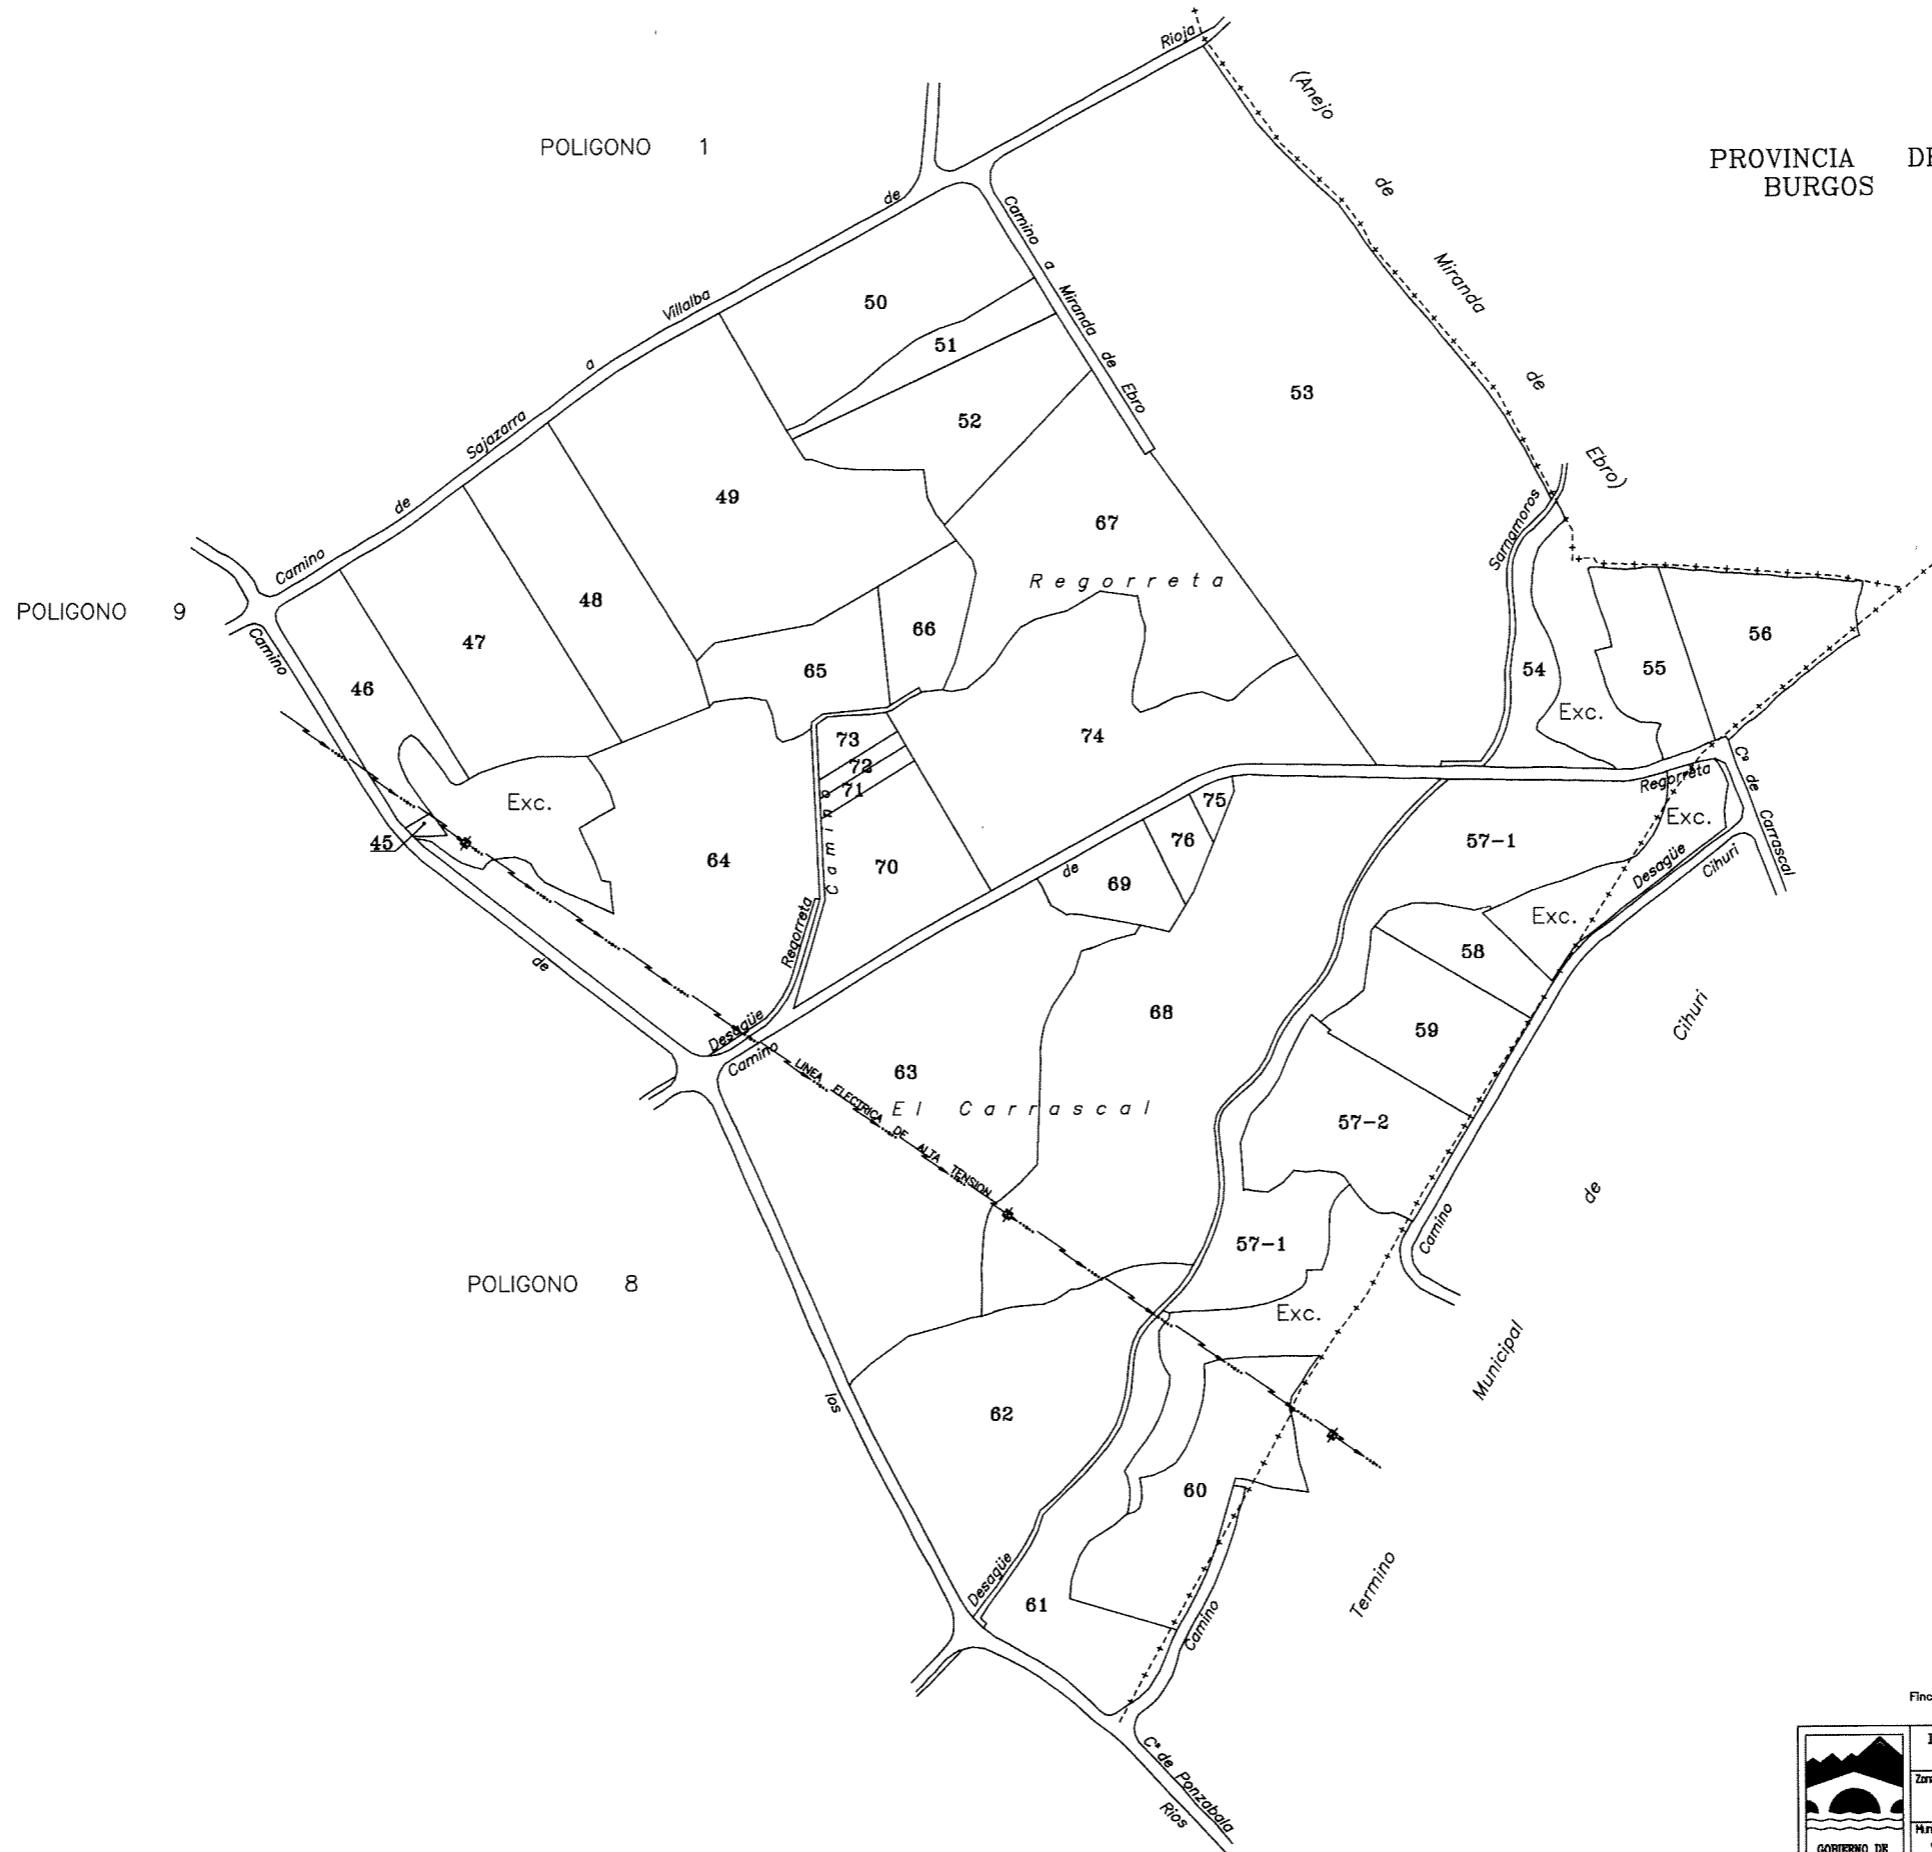

PROVINCIA DE BURGOS

POLIGONO 9

POLIGONO 2

POLIGONO 8

Fincas de reemplazo comprendidas entre la 1 y la 44, ambas inclusive.

 GOBIERNO DE La Rioja <small>Comando de Agrarismo, Catastro y Desarrollo Rural</small>	DIRECCION GENERAL DE INVESTIGACION Y DESARROLLO RURAL			Reduccion
	Zona: SAJAZARRA			
	Municipio: SAJAZARRA	Escala: 1/6.000	Fecha:	No Poligono: 1
	Fase: ACTA DE REORGANIZACION			

PROVINCIA DE BURGOS

Fincas de reemplazo comprendidas entre la 45 y la 76, ambas inclusive.

 <p>GOBIERNO DE La Rioja Departamento de Agricultura, Ganadería y Desarrollo Rural</p>	DIRECCION GENERAL DE INVESTIGACION Y DESARROLLO RURAL		Realizado:	
	Zona: SAJAZARRA			
	Municipio: SAJAZARRA	Escala: 1/6.000	Fecha:	
	Fase: ACTA DE REORGANIZACION	No Poligono: 2		
				

Fincas de reemplazo comprendidas entre la 77 y la 190, ambas inclusive.
 La finca no 166 no existe

 GOBIERNO DE La Rioja <small>Departamento de Agricultura, Ganadería, y Desarrollo Rural</small>	DIRECCION GENERAL DE INVESTIGACION Y DESARROLLO RURAL				Realización:
	Zona: SAJAZARRA				
	Municipio: SAJAZARRA	Escala: 1/6.000	Fecha:	No Poligono: 3	
	Fase: ACTA DE REORGANIZACION				

Finca de reemplazo comprendidas entre la 191 y la 298, ambas inclusive.

 <p>GOBIERNO DE La Rioja Departamento de Agricultura, Ganadería y Desarrollo Rural</p>	DIRECCION GENERAL DE INVESTIGACION Y DESARROLLO RURAL		Realización	
	Zona: SAJAZARRA			
	Municipio: SAJAZARRA	Escala: 1/6.000	Fecha:	Nº Polígono: 4
	Fase: ACTA DE REORGANIZACION			