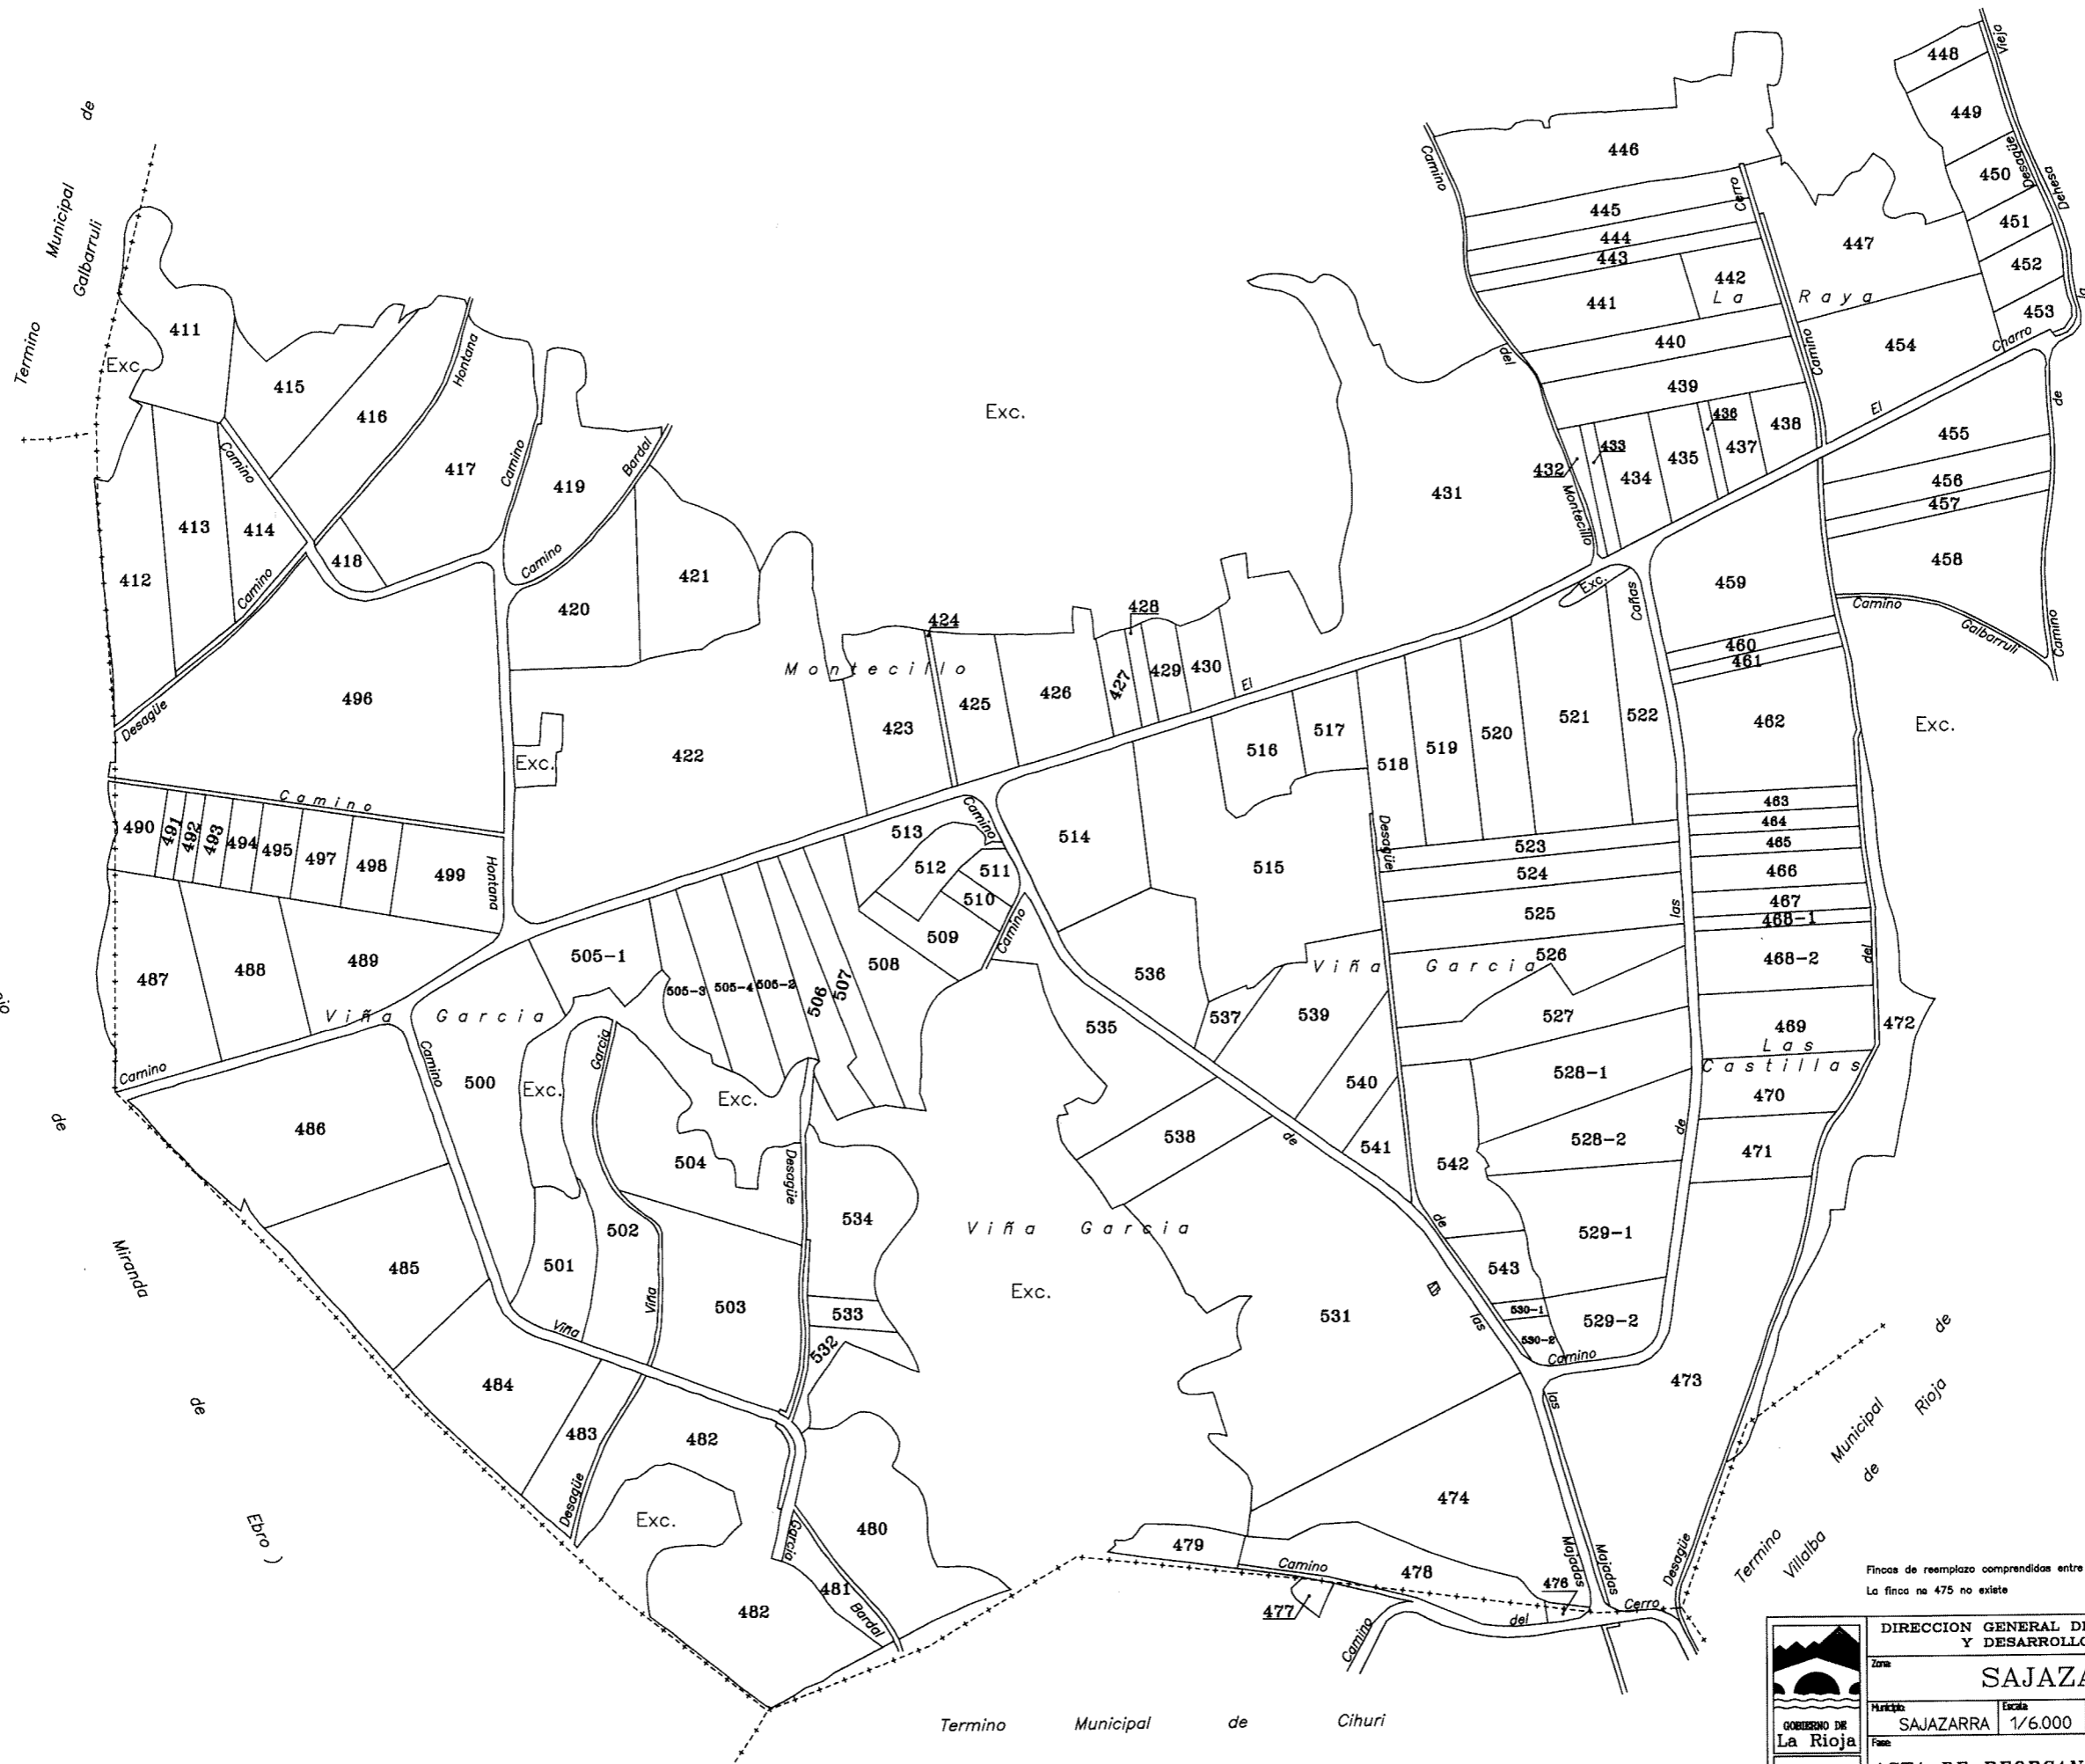

PRONNCIA DE BURGOS

(Anejó)

Fincas de reemplazo comprendidas entre la 411 y la 543, ambas inclusive.
La finca no 475 no existe

GOBIERNO DE La Rioja Departamento de Agricultura, Ganadería y Desarrollo Rural	DIRECCION GENERAL DE INVESTIGACION Y DESARROLLO RURAL				Realizador:
	Zona: SAJAZARRA				
	Municipio: SAJAZARRA	Escala: 1/6.000	Fecha:	No Poligono: 7	
	Fase: ACTA DE REORGANIZACION