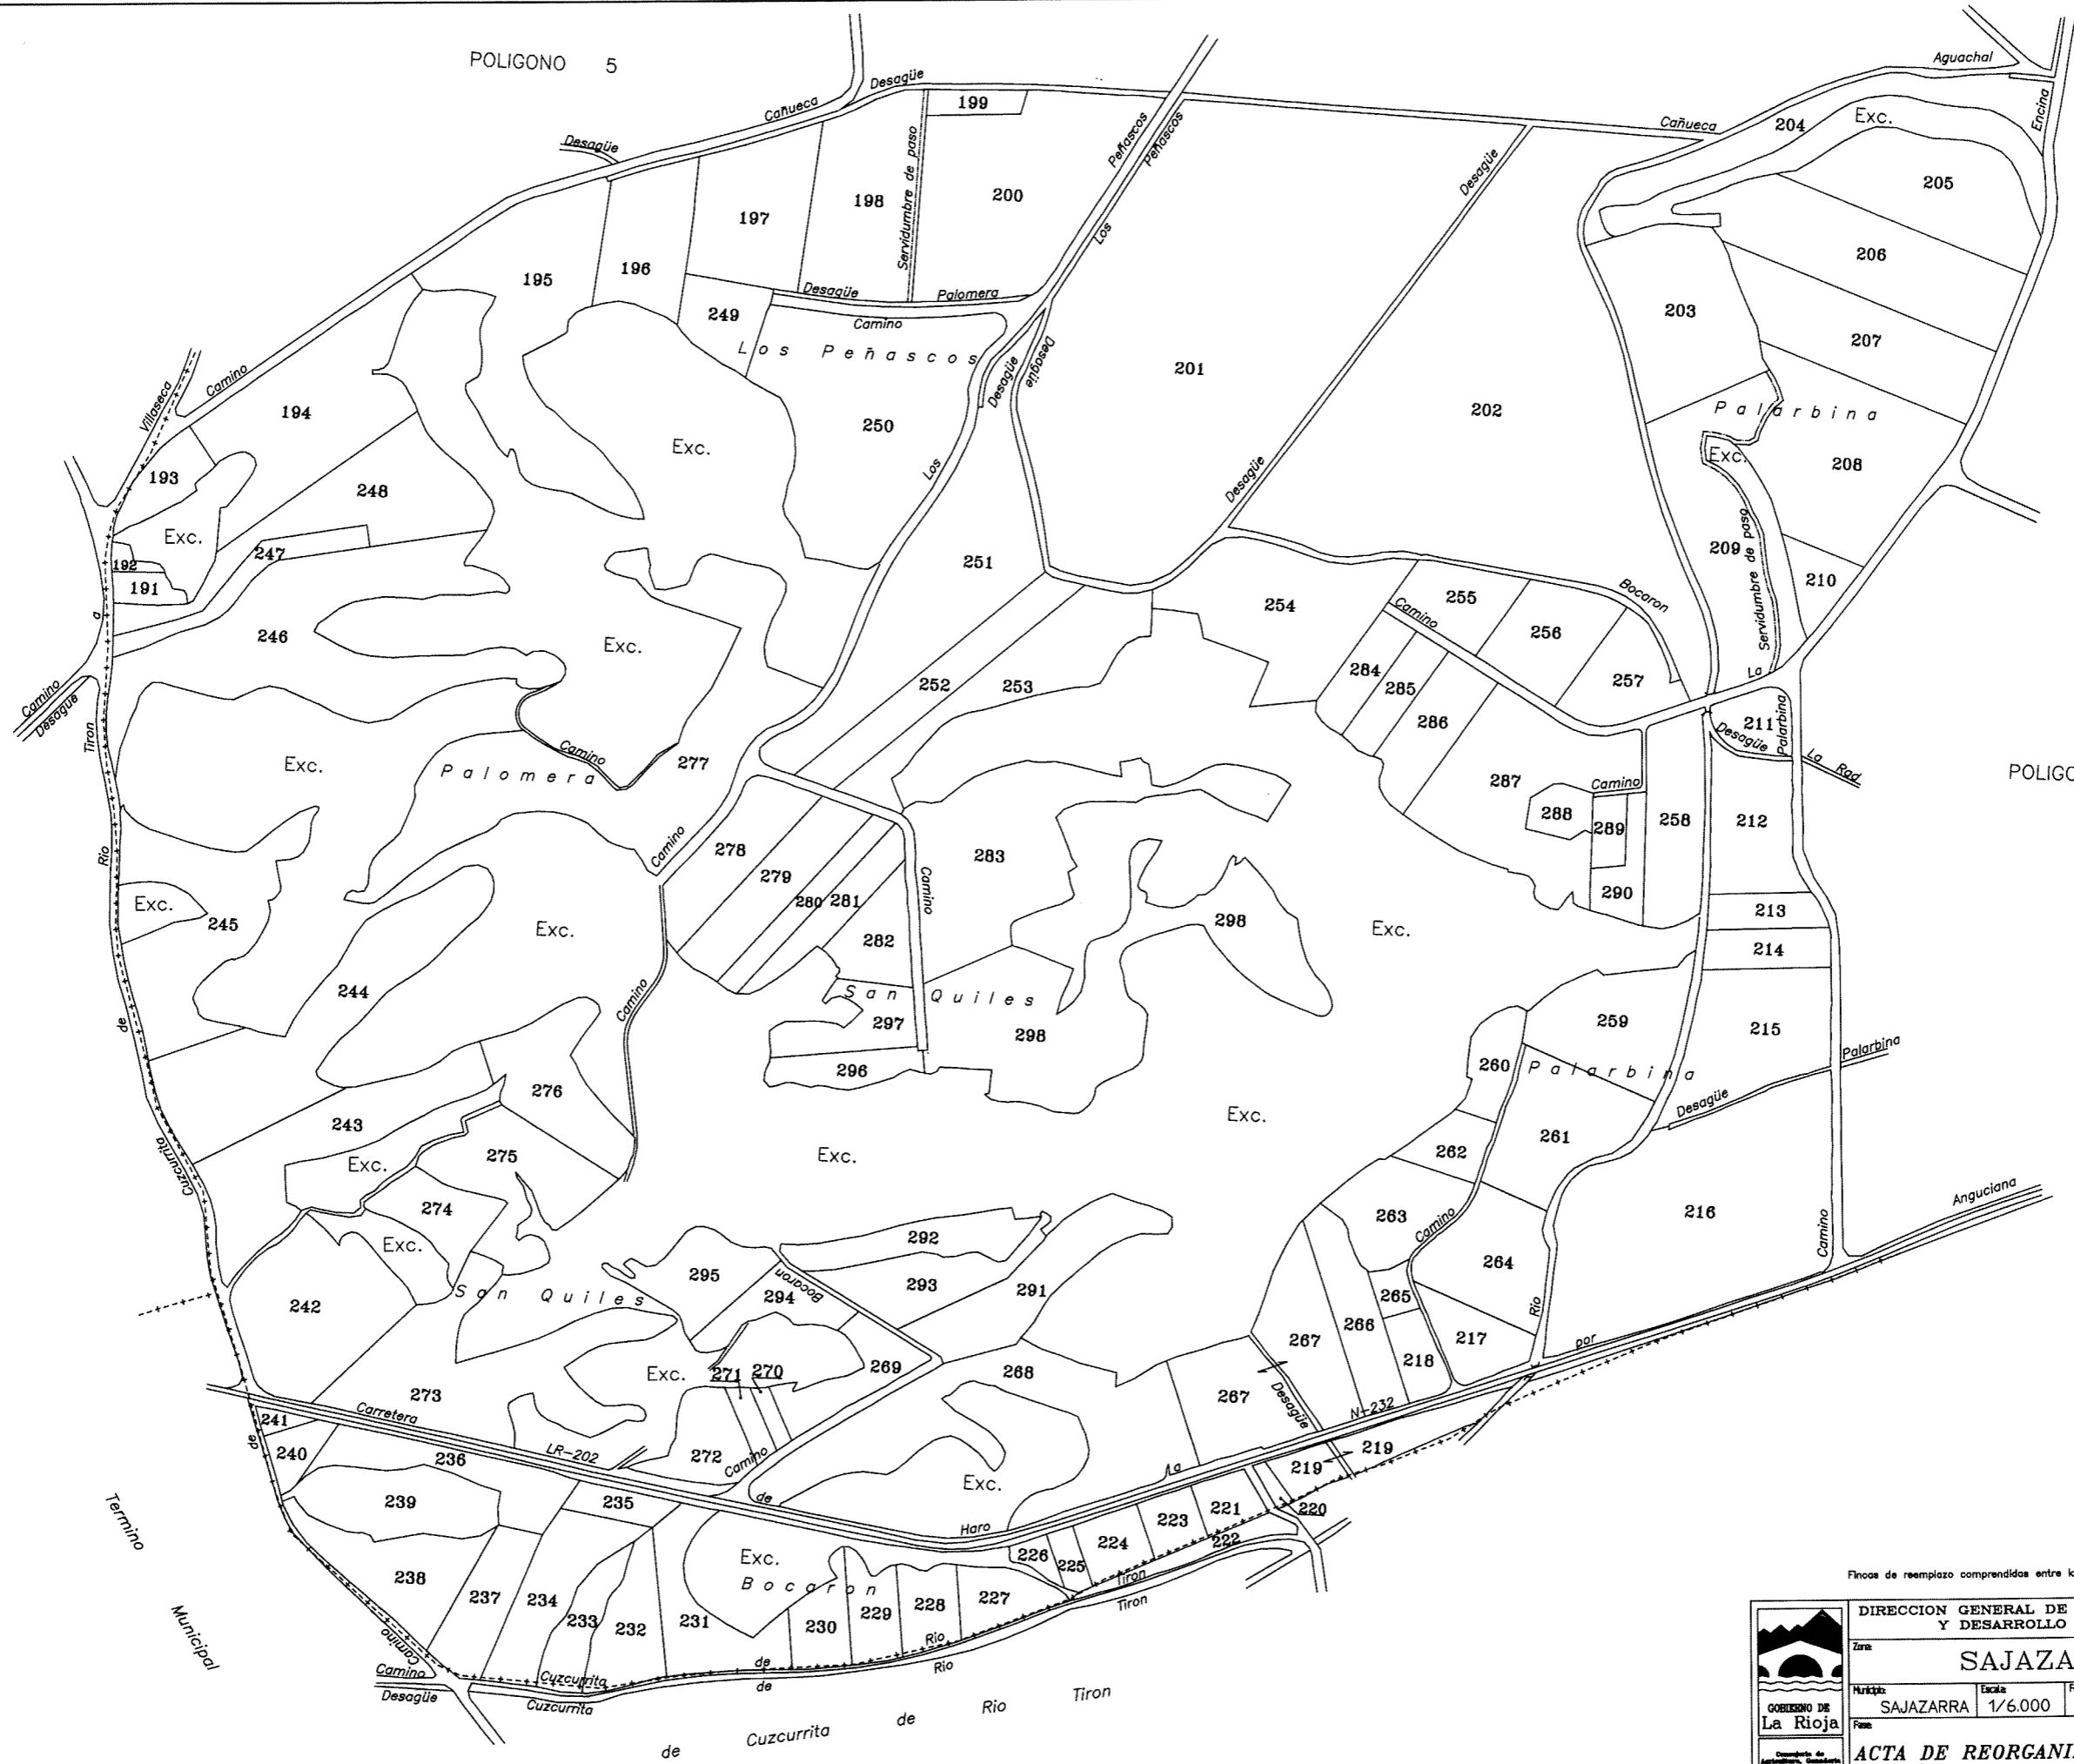

PROVINCIA DE BURGOS

Fincas de reemplazo comprendidas entre la 45 y la 76, ambas inclusive.

 <p>GOBIERNO DE La Rioja Departamento de Agricultura, Ganadería y Desarrollo Rural</p>	DIRECCION GENERAL DE INVESTIGACION Y DESARROLLO RURAL		Realizado:	
	Zona: SAJAZARRA			
	Municipio: SAJAZARRA	Escala: 1/6.000	Fecha:	
	Fase: ACTA DE REORGANIZACION	No Poligono: 2		
				

Fincas de reemplazo comprendidas entre la 77 y la 190, ambas inclusive.
 La finca no 166 no existe

 GOBIERNO DE La Rioja <small>Departamento de Agricultura, Ganadería, y Desarrollo Rural</small>	DIRECCION GENERAL DE INVESTIGACION Y DESARROLLO RURAL				Realización:
	Zona: SAJAZARRA				
	Municipio: SAJAZARRA	Escala: 1/6.000	Fecha:	No Poligono: 3	
	Fase: ACTA DE REORGANIZACION				

Finca de reemplazo comprendidas entre la 191 y la 298, ambas inclusive.

 <p>GOBIERNO DE La Rioja Departamento de Agricultura, Ganadería y Desarrollo Rural</p>	DIRECCION GENERAL DE INVESTIGACION Y DESARROLLO RURAL		Realización	
	Zona: SAJAZARRA			
	Municipio: SAJAZARRA	Escala: 1/6.000	Fecha:	Nº Polígono: 4
	Fase: ACTA DE REORGANIZACION			

Termino Municipal de Fonzateche

Termino Municipal de Cuzcurrita

POLIGONO 3

POLIGONO 5

Fincas de reemplazo comprendidas entre la 299 y la 343, ambas inclusive.

 <p>GOBIERNO DE La Rioja Comando de Inspección, Catastro y Desarrollo Rural</p>	DIRECCION GENERAL DE INVESTIGACION Y DESARROLLO RURAL		Realizador:	
	Zona: SAJAZARRA			
	Municipio: SAJAZARRA	Escala: 1/6.000	Fecha:	
	Folio: ACTA DE REORGANIZACION		Nº Polígono: 5	