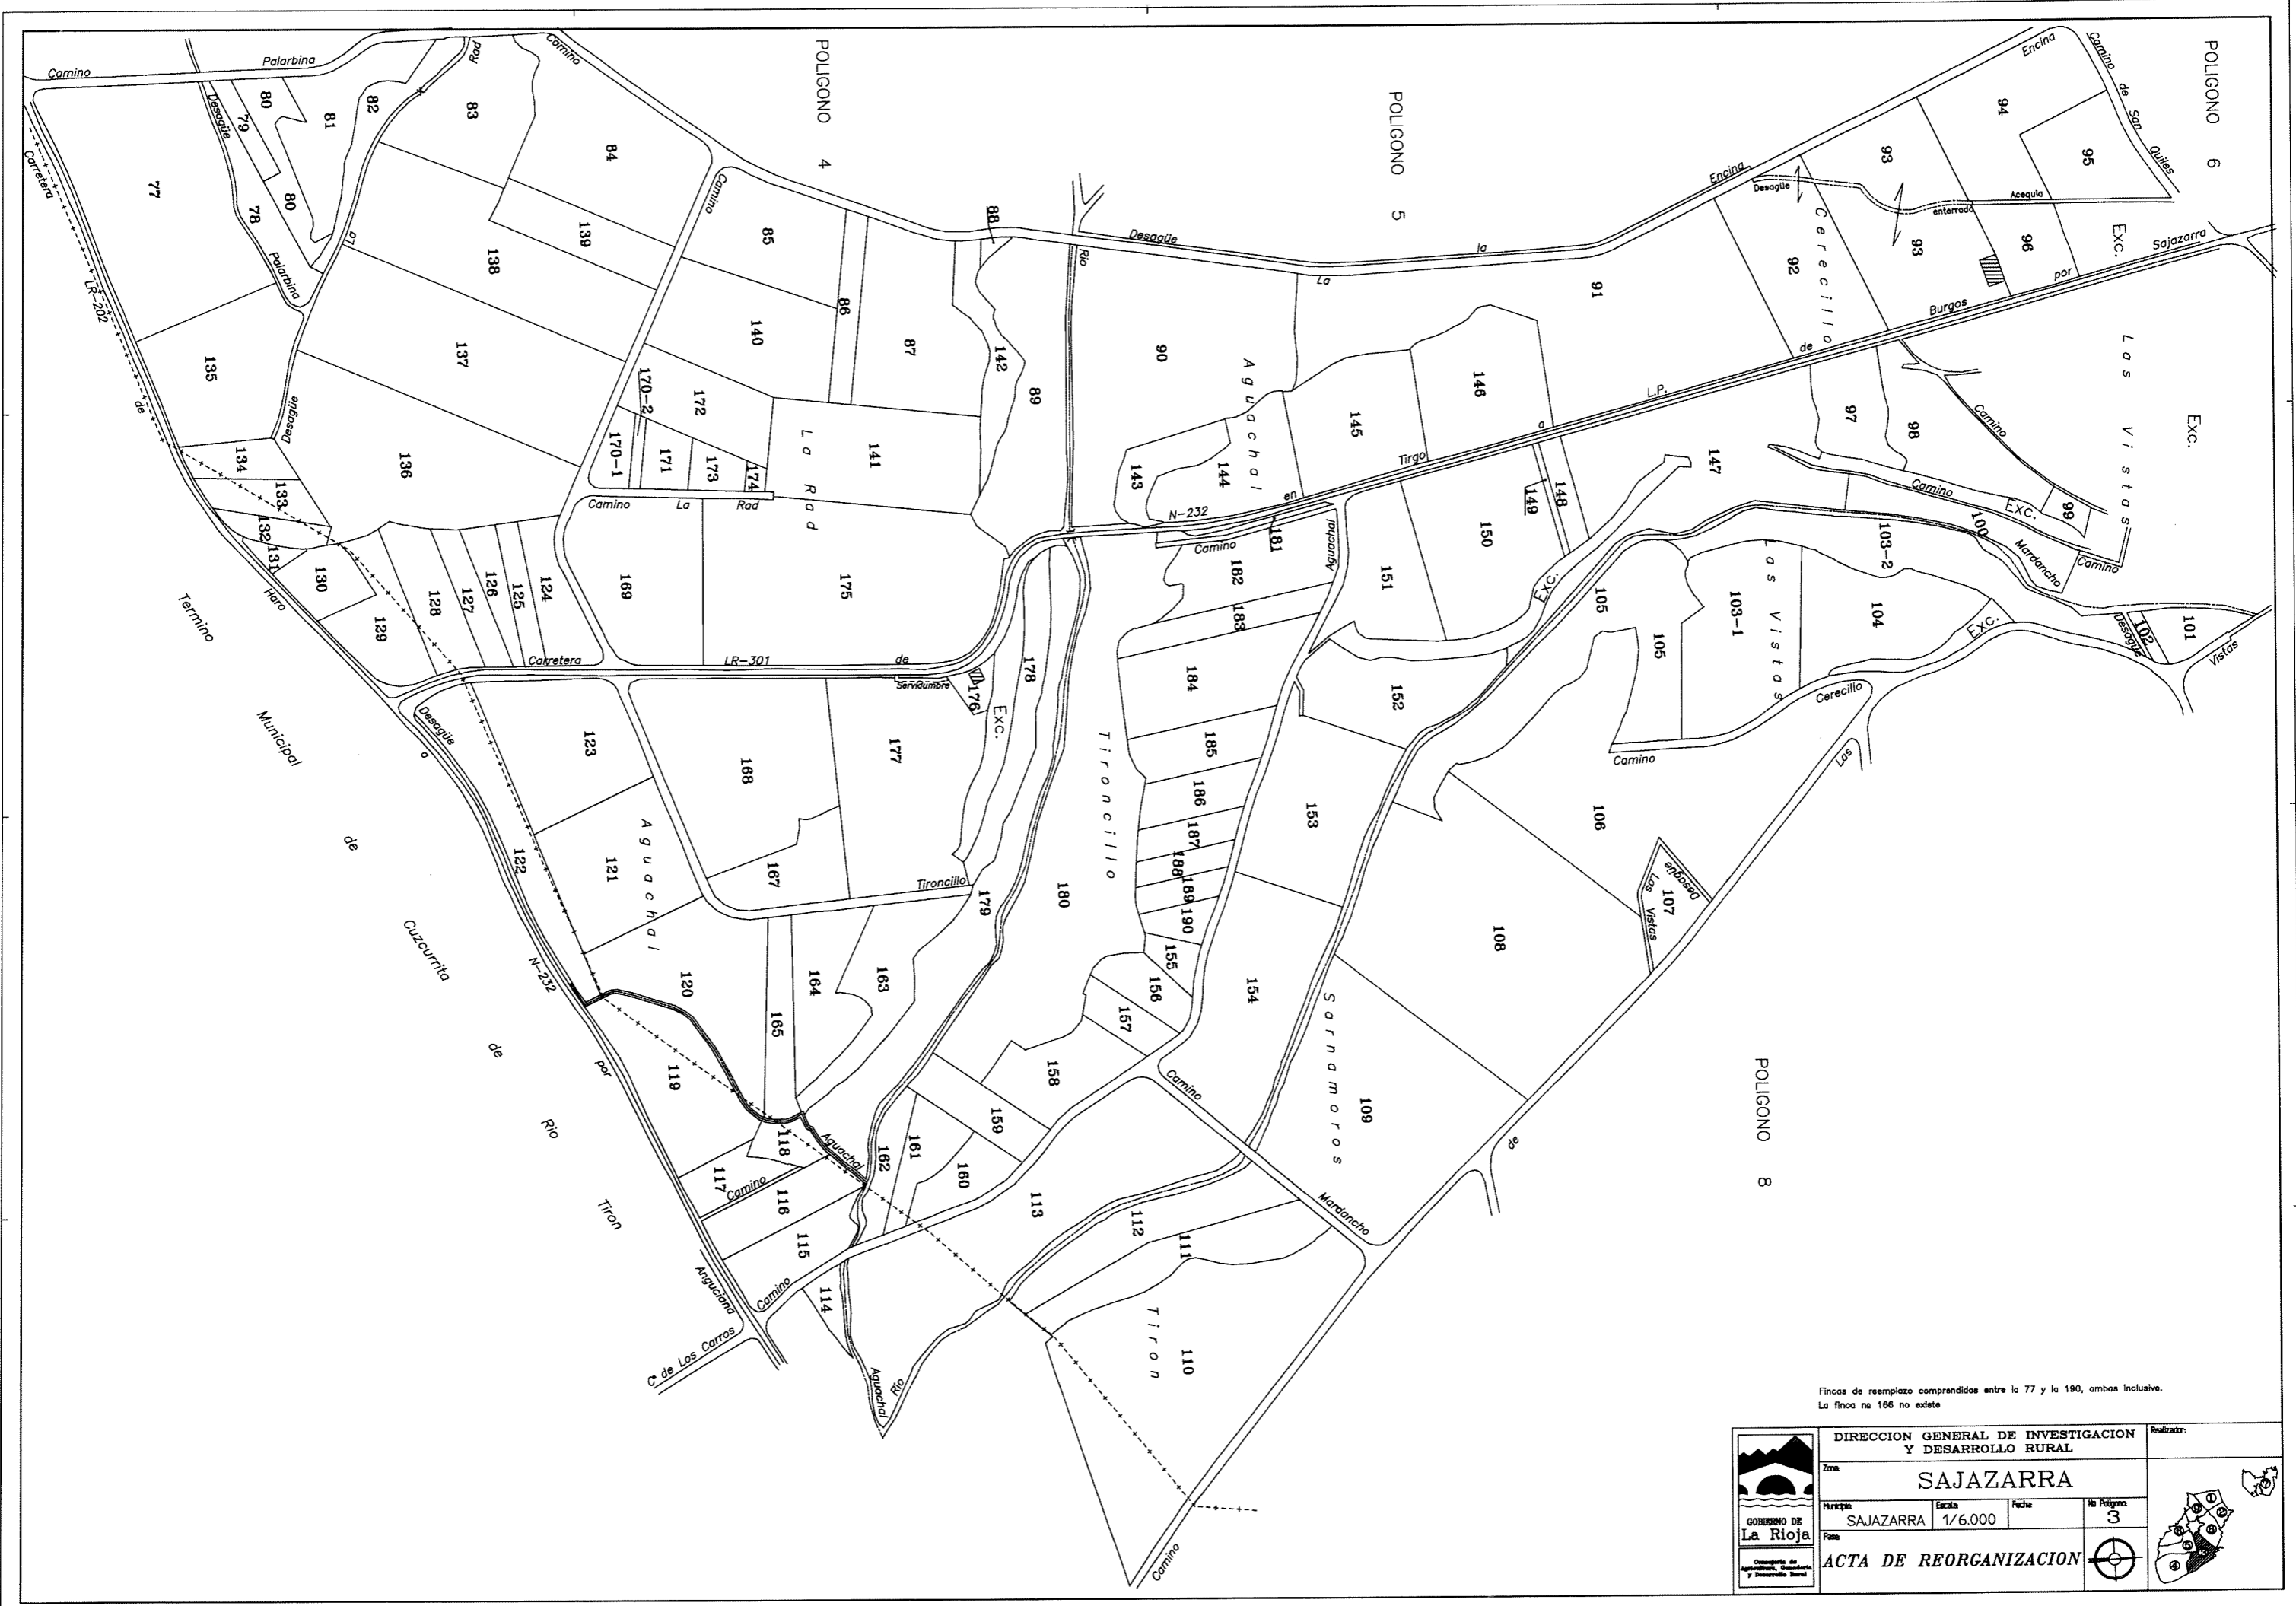

PROVINCIA DE BURGOS

POLIGONO 9

POLIGONO 2

POLIGONO 8

Fincas de reemplazo comprendidas entre la 1 y la 44, ambas inclusive.

 GOBIERNO DE La Rioja <small>Comando de Agrarismo, Catastro y Desarrollo Rural</small>	DIRECCION GENERAL DE INVESTIGACION Y DESARROLLO RURAL			Reduccion
	Zona: SAJAZARRA			
	Municipio: SAJAZARRA	Escala: 1/6.000	Fecha:	No Poligono: 1
	Fase: ACTA DE REORGANIZACION			

PROVINCIA DE BURGOS

Fincas de reemplazo comprendidas entre la 45 y la 76, ambas inclusive.

 <p>GOBIERNO DE La Rioja Departamento de Agricultura, Ganadería y Desarrollo Rural</p>	DIRECCION GENERAL DE INVESTIGACION Y DESARROLLO RURAL		Realizado:	
	Zona: SAJAZARRA			
	Municipio: SAJAZARRA	Escala: 1/6.000	Fecha:	
	Fase: ACTA DE REORGANIZACION	No Poligono: 2		
				

Fincas de reemplazo comprendidas entre la 77 y la 190, ambas inclusive.
 La finca no 166 no existe

 GOBIERNO DE La Rioja <small>Departamento de Agricultura, Ganadería, y Desarrollo Rural</small>	DIRECCION GENERAL DE INVESTIGACION Y DESARROLLO RURAL				Realización:
	Zona: SAJAZARRA				
	Municipio: SAJAZARRA	Escala: 1/6.000	Fecha:	No Poligono: 3	
	Fase: ACTA DE REORGANIZACION				

Finca de reemplazo comprendidas entre la 191 y la 298, ambas inclusive.

 <p>GOBIERNO DE La Rioja Departamento de Agricultura, Ganadería y Desarrollo Rural</p>	DIRECCION GENERAL DE INVESTIGACION Y DESARROLLO RURAL		Realización	
	Zona: SAJAZARRA			
	Municipio: SAJAZARRA	Escala: 1/6.000	Fecha:	Nº Polígono: 4
	Fase: ACTA DE REORGANIZACION			