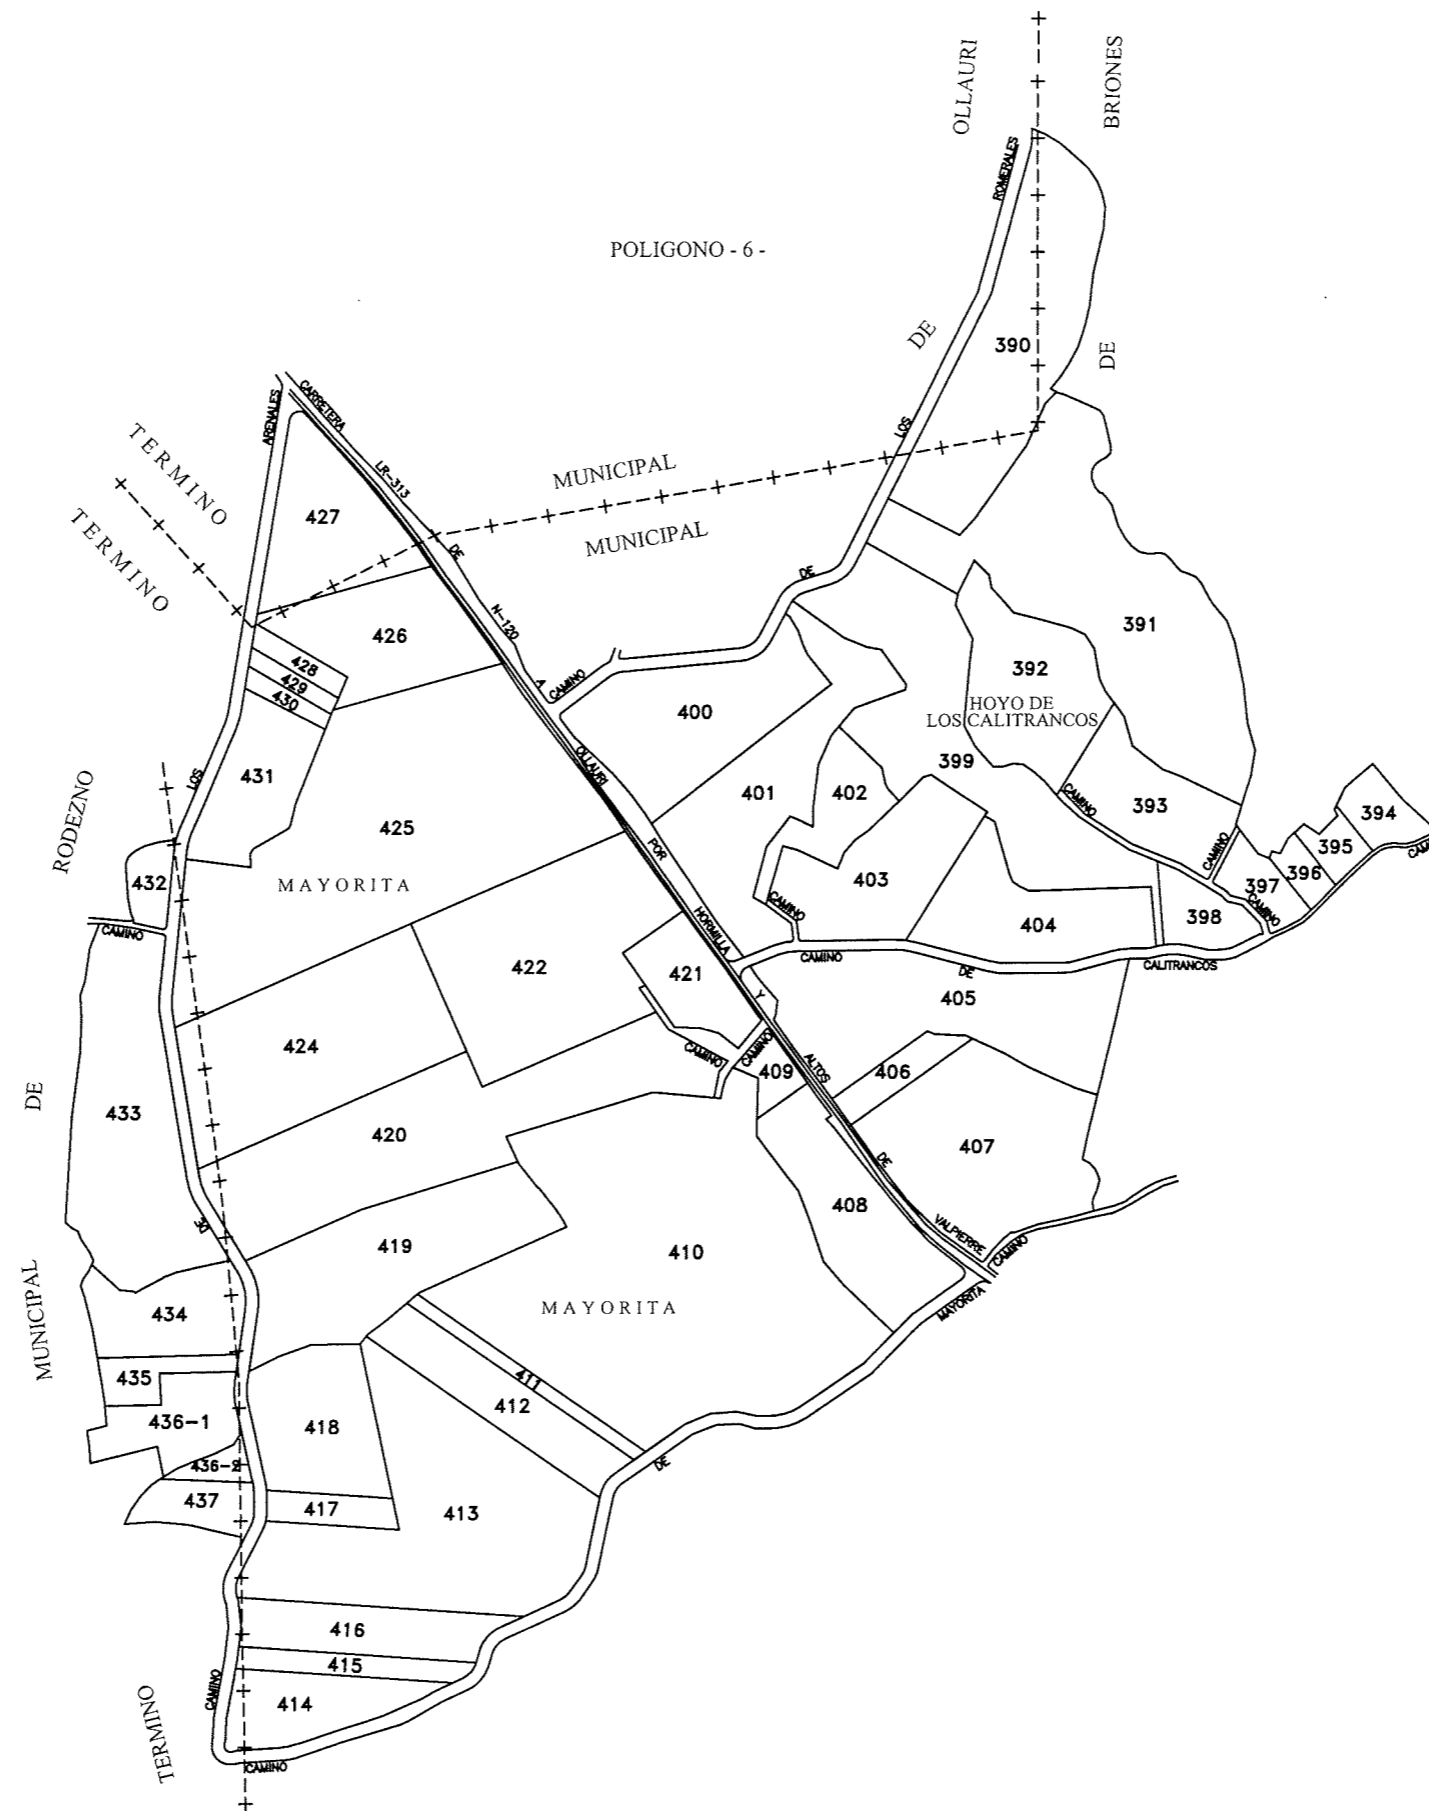

FINCAS DE REEMPLAZO COMPRENDIDAS ENTRE LA 390 Y 437 ÚLTIMA, AMBAS INCLUSIVE. DE LAS CUALES LA 423, NO EXISTEN.

GOBIERNO DE La Flója Comando en Jefe Armedos y Armados	DIRECCIÓN GENERAL DE DESARROLLO RURAL				Realizador:
	Zona: OLLAURI - GIMILEO				Esquema:
	Municipal: BRIONES	Escala: 1/6.000	Fecha: MARZO-2002	N Polígonos: 7	
	TÍTULO: ACTA DE REORGANIZACION DE LA PROPIEDAD