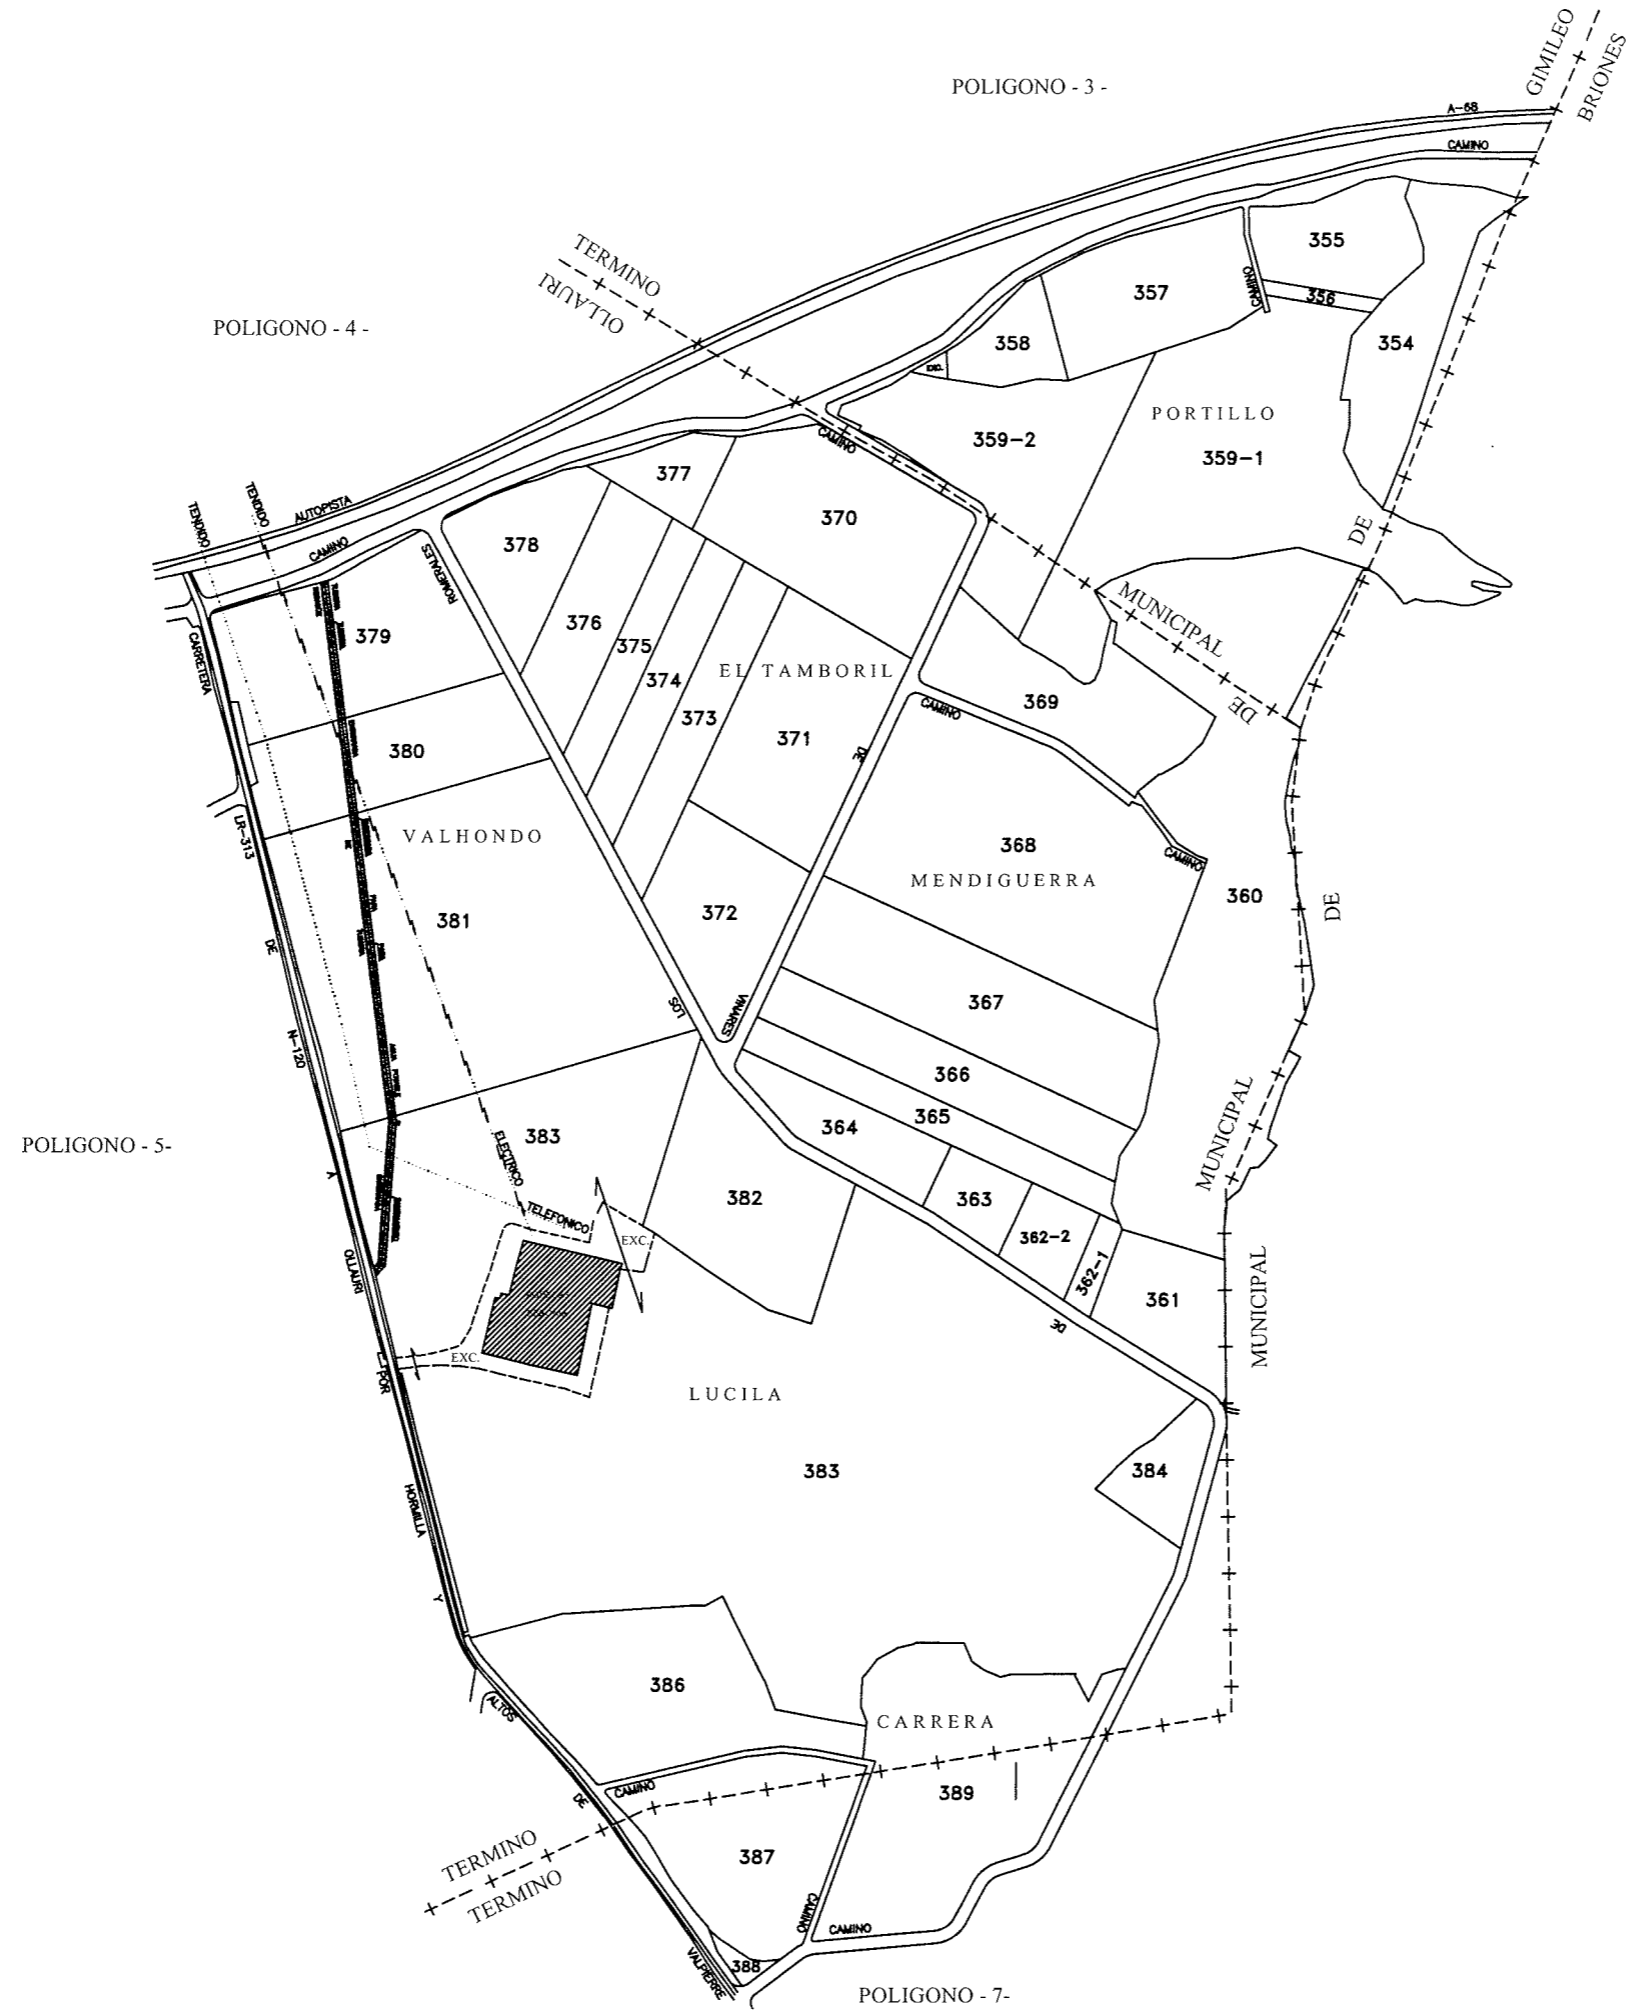

FINCAS DE REEMPLAZO COMPRENDIDAS ENTRE LA 354 Y 369, AMBAS INCLUSIVE. DE LAS CUALES LA 365, NO EXISTEN.

	DIRECCIÓN GENERAL DE DESARROLLO RURAL			Realizador:
	Zona: OLLAURI - GIMILEO			Esquema:
	Municipio: OLLAURI	Escala: 1/6.000	Fecha: MARZO-2002	Nº Poligono: 6
	Título: ACTA DE REORGANIZACION DE LA PROPIEDAD