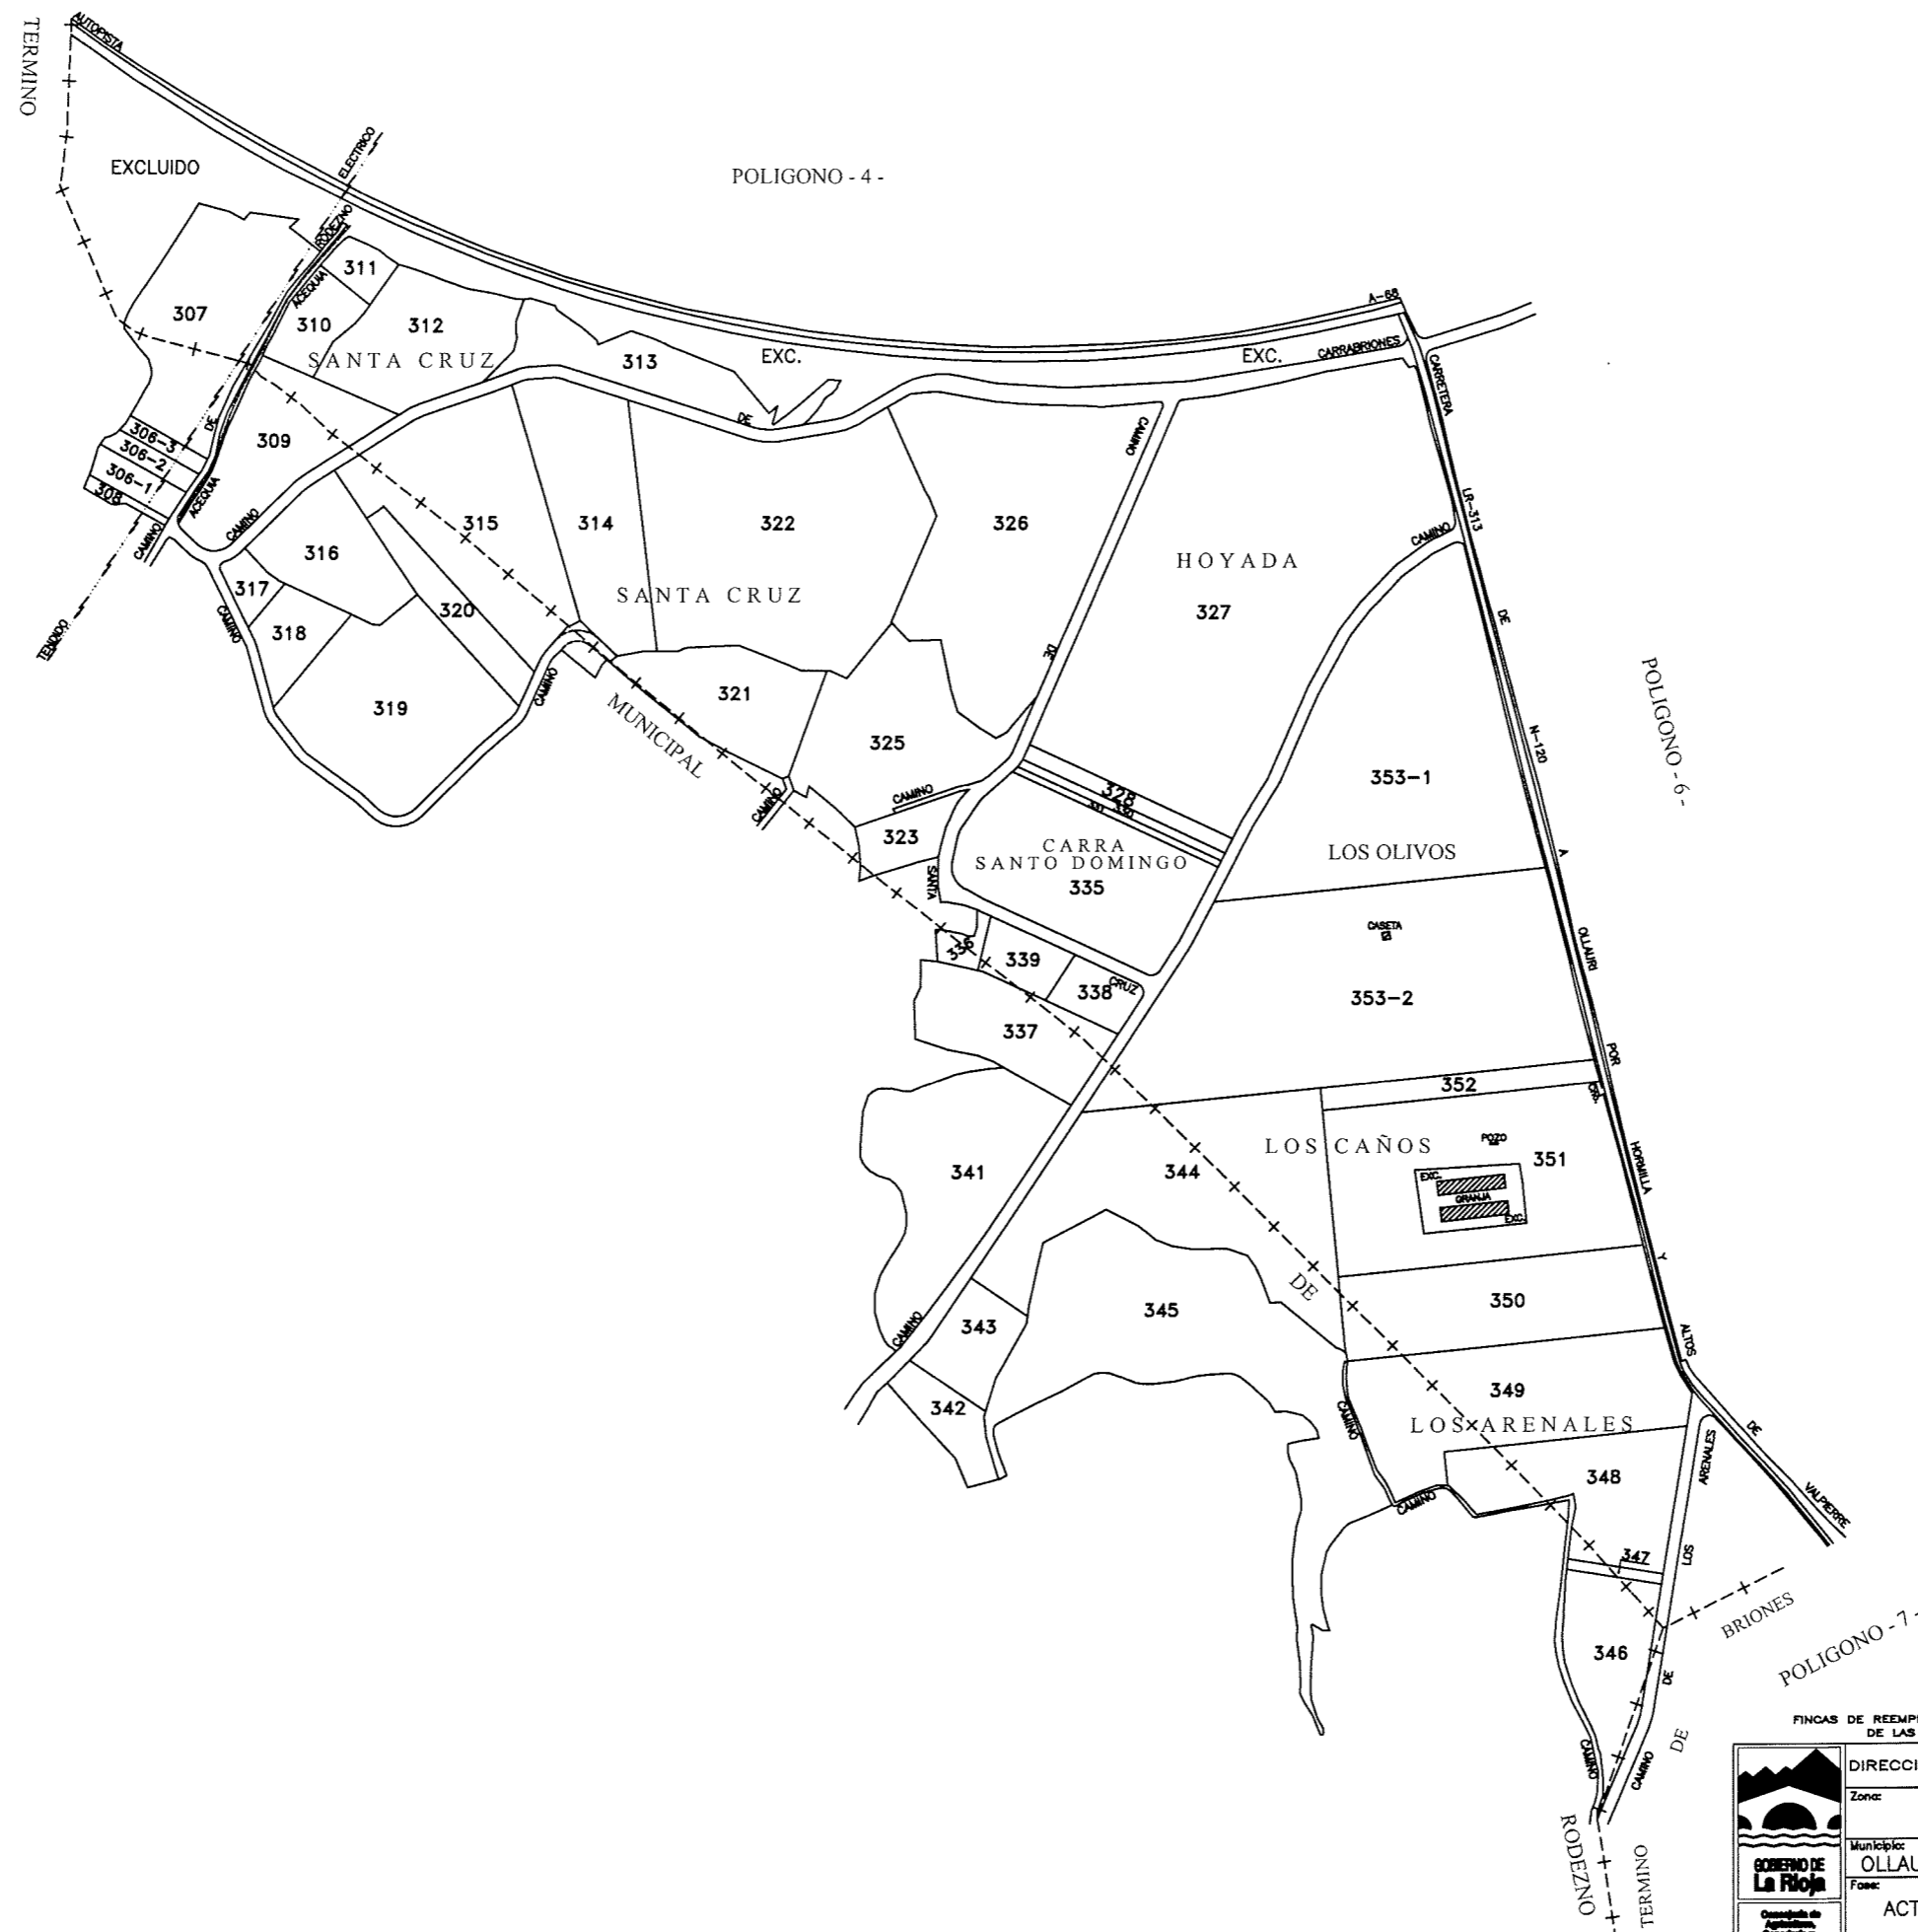

FINCAS DE REEMPLAZO COMPRENDIDAS ENTRE LA 306-1 y 353-2, AMBAS INCLUSIVE, DE LAS CUALES LA 324, 329, 332, 333, 334 Y 340, NO EXISTEN.

  GOBIERNO DE La Rioja Departamento de Desarrollo Rural	DIRECCIÓN GENERAL DE DESARROLLO RURAL			Realizador:
	Zona: OLLAURI - GIMILEO			Esquema:
	Municipal: OLLAURI	Escala: 1/6.000	Fecha: MARZO-2002	N Poligonos: 5
	Tema: ACTA DE REORGANIZACION DE LA PROPIEDAD