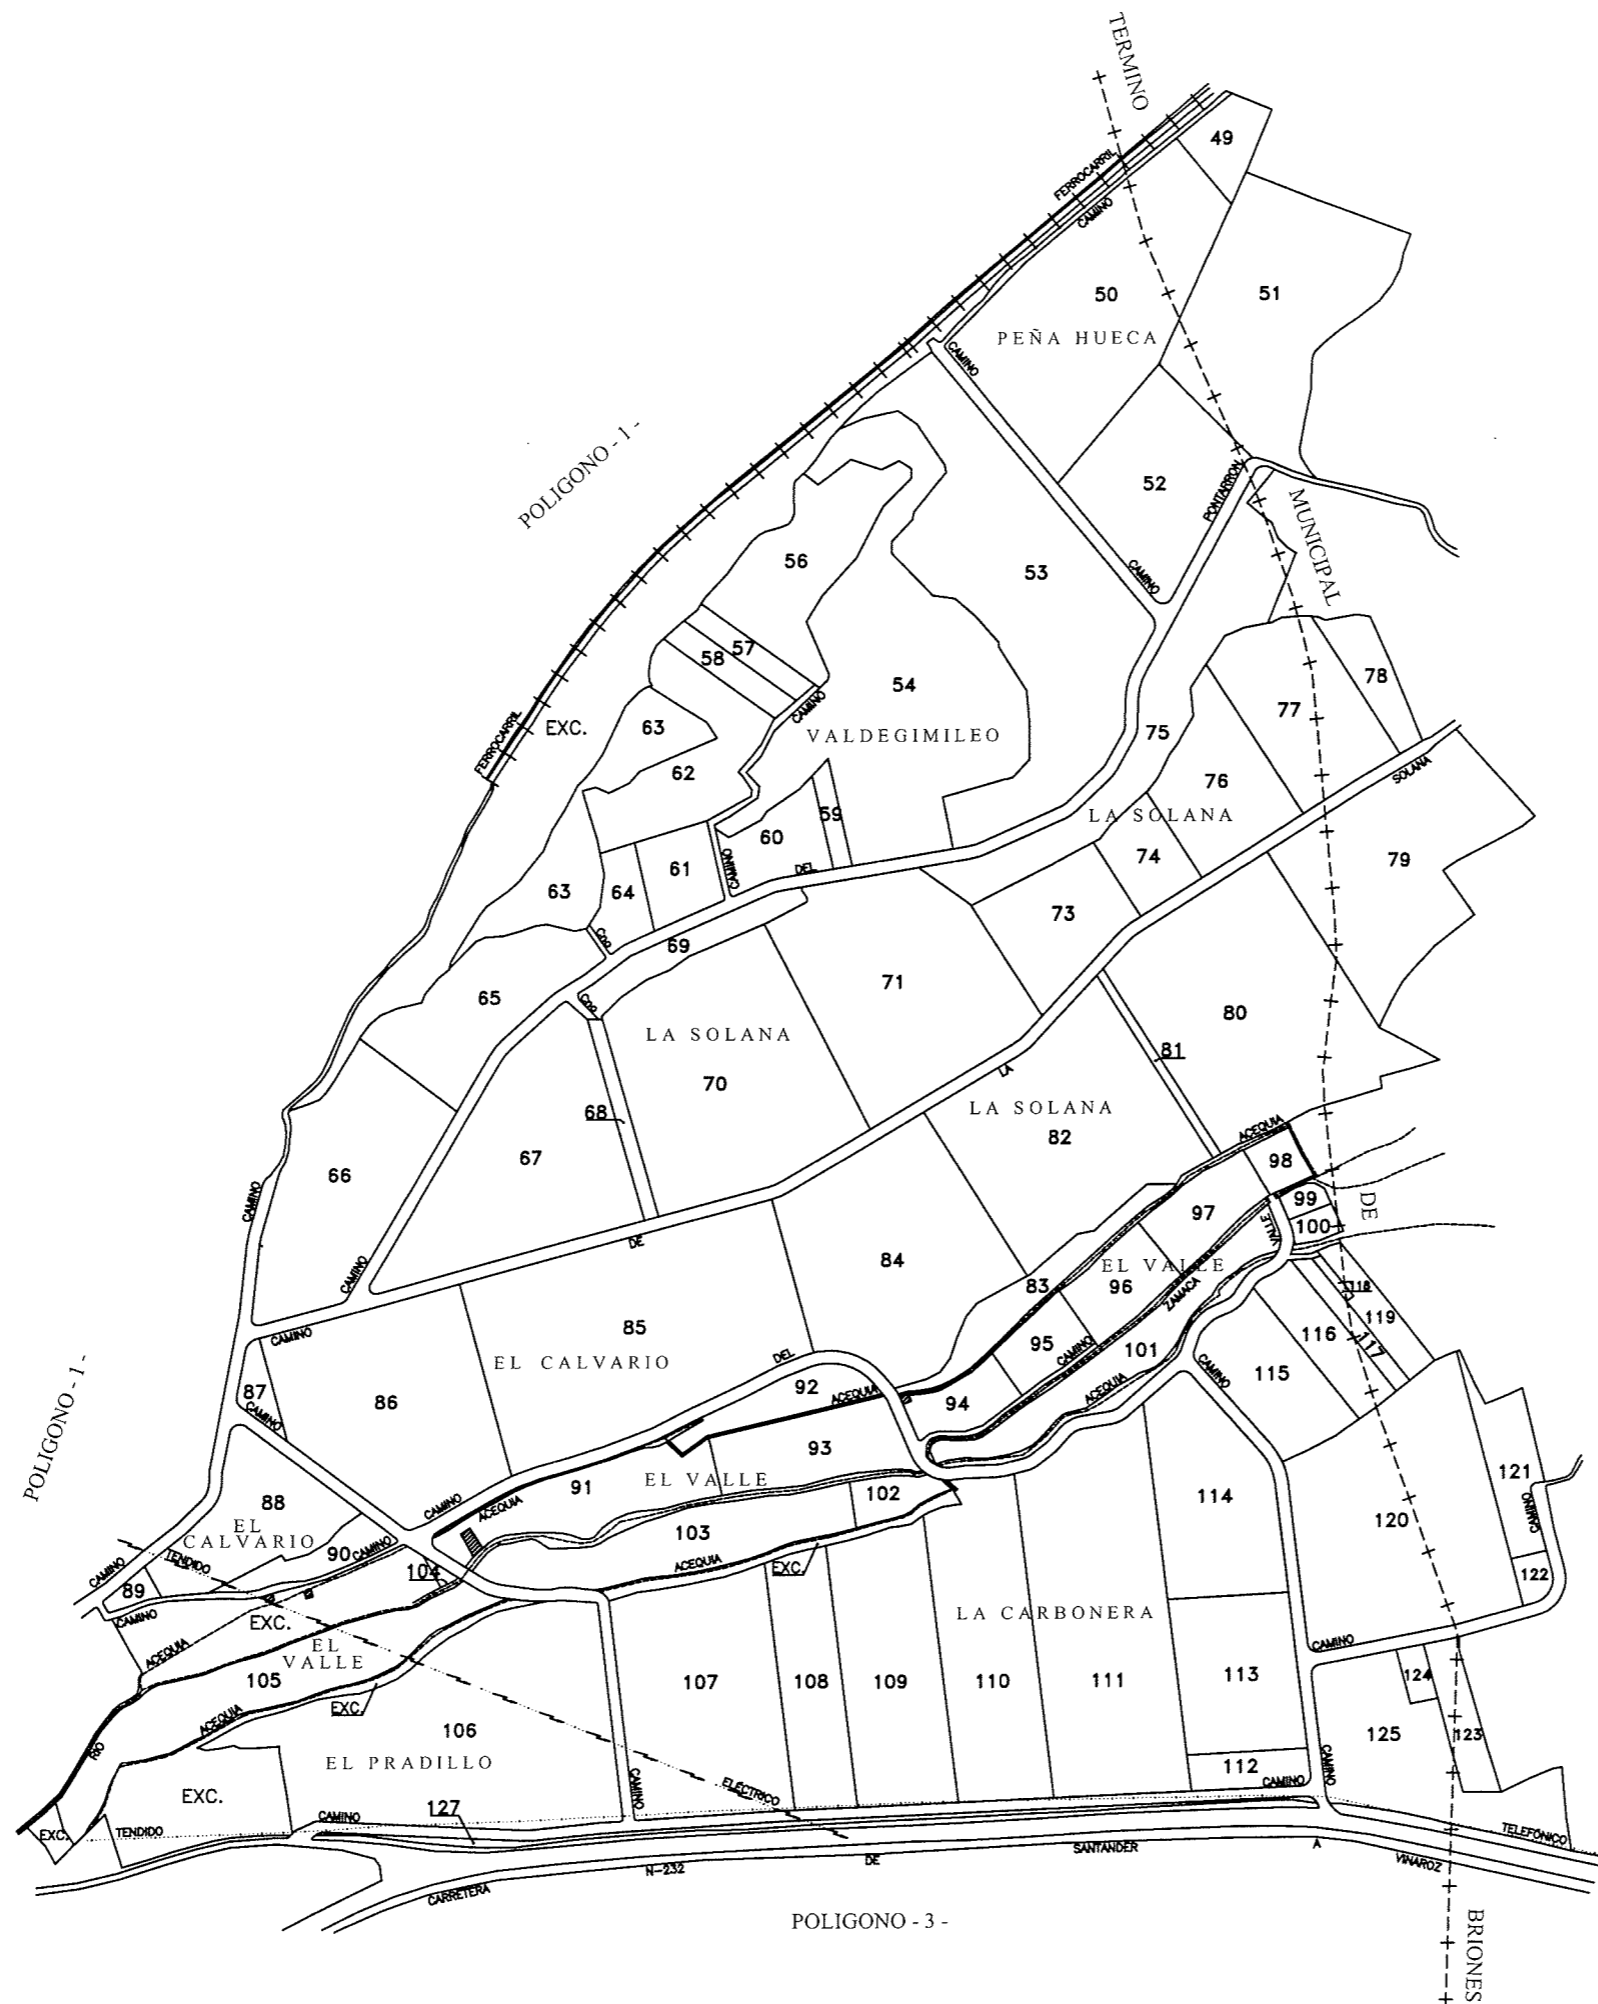

FINCAS DE REEMPLAZO COMPRENDIDAS ENTRE LA 1 Y 48, AMBAS INCLUSIVE.

<p>GOBIERNO DE La Rioja</p> <p>Comisión de Agrimensura, Catastro y Desarrollo Rural</p>	DIRECCIÓN GENERAL DE DESARROLLO RURAL			Realizador:
	Zona: OLLAURI - GIMILEO			Esquema:
	Municipio: GIMILEO	Escala: 1/2.000	Fecha: MARZO-2002	N° Polígono: 1
	ACTA DE REORGANIZACION DE LA PROPIEDAD			

FINCAS DE REEMPLAZO COMPRENDIDAS ENTRE LA 49 Y 127, AMBAS INCLUSIVE. DE LAS CUALES LA 85, 72 Y 128, NO EXISTEN.

 GOBIERNO DE La Rioja <small>Comunidad de Autonomía</small> <small>Administración Regional</small>	DIRECCIÓN GENERAL DE DESARROLLO RURAL				Realizador:	
	Zona: OLLAURI - GIMILEO					Esquema:
	Municipio: GIMILEO	Escala: 1/6.000	Fecha: MARZO-2002	Nº Polígonos: 2		
	ACTA DE REORGANIZACION DE LA PROPIEDAD					

FINCAS DE REEMPLAZO COMPRENDIDAS ENTRE LA 128 y 204, AMBAS INCLUSIVE.
DE LAS CUALES LA 182, 195, Y 200 NO EXISTEN.

 GOBIERNO DE La Rioja <small>Comunidad de Aragón</small>	DIRECCIÓN GENERAL DE DESARROLLO RURAL				Realizador:
	Zona: OLLAURI - GIMILEO				Esquema:
	Municipio: GIMILEO	Escala: 1/6.000	Fecha: MARZO-2002	N Polígonos: 3	
	ACTA DE REORGANIZACION DE LA PROPIEDAD				