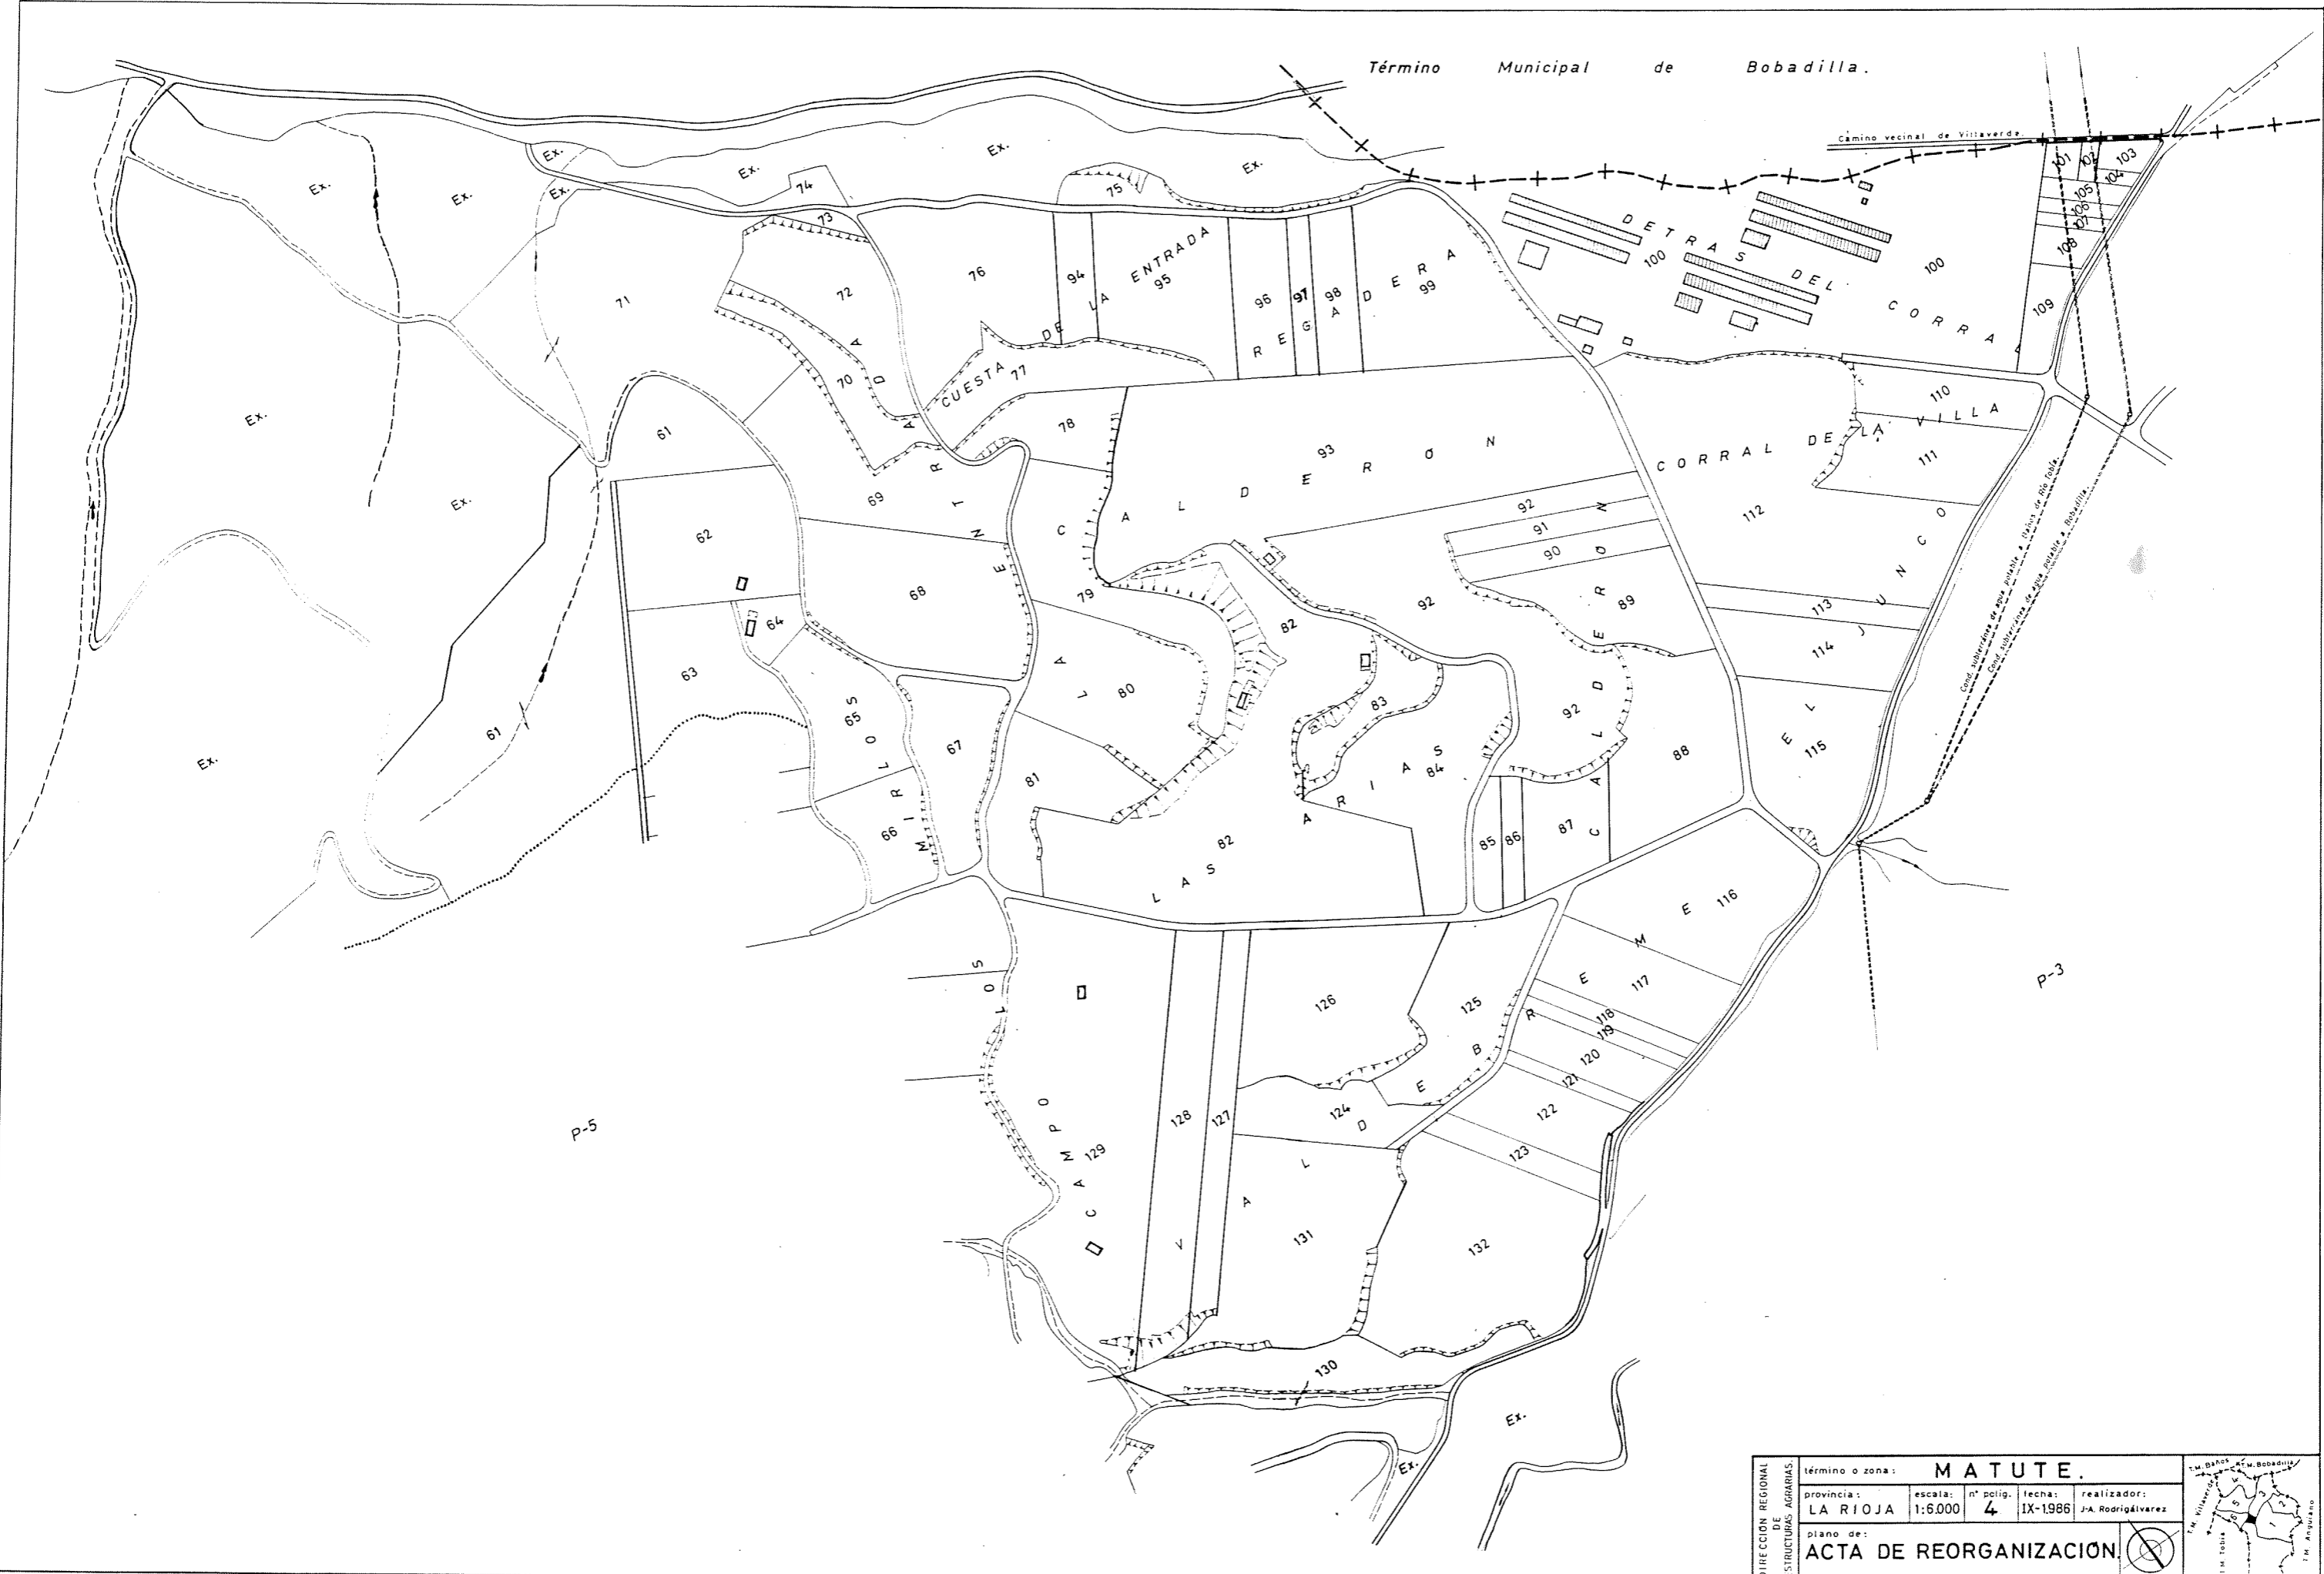

Término Municipal de Bobadilla.

Cámino vecinal de Villaverde

DIRECCION REGIONAL DE ESTRUCTURAS AGRARIAS.	término o zona: MATUTE.					
	provincia:	escala:	nº polig.	fecha:		realizador:
	LA RIOJA	1:6.000	4	IX-1986		J.A. Rodríguez
plano de:						
ACTA DE REORGANIZACION.