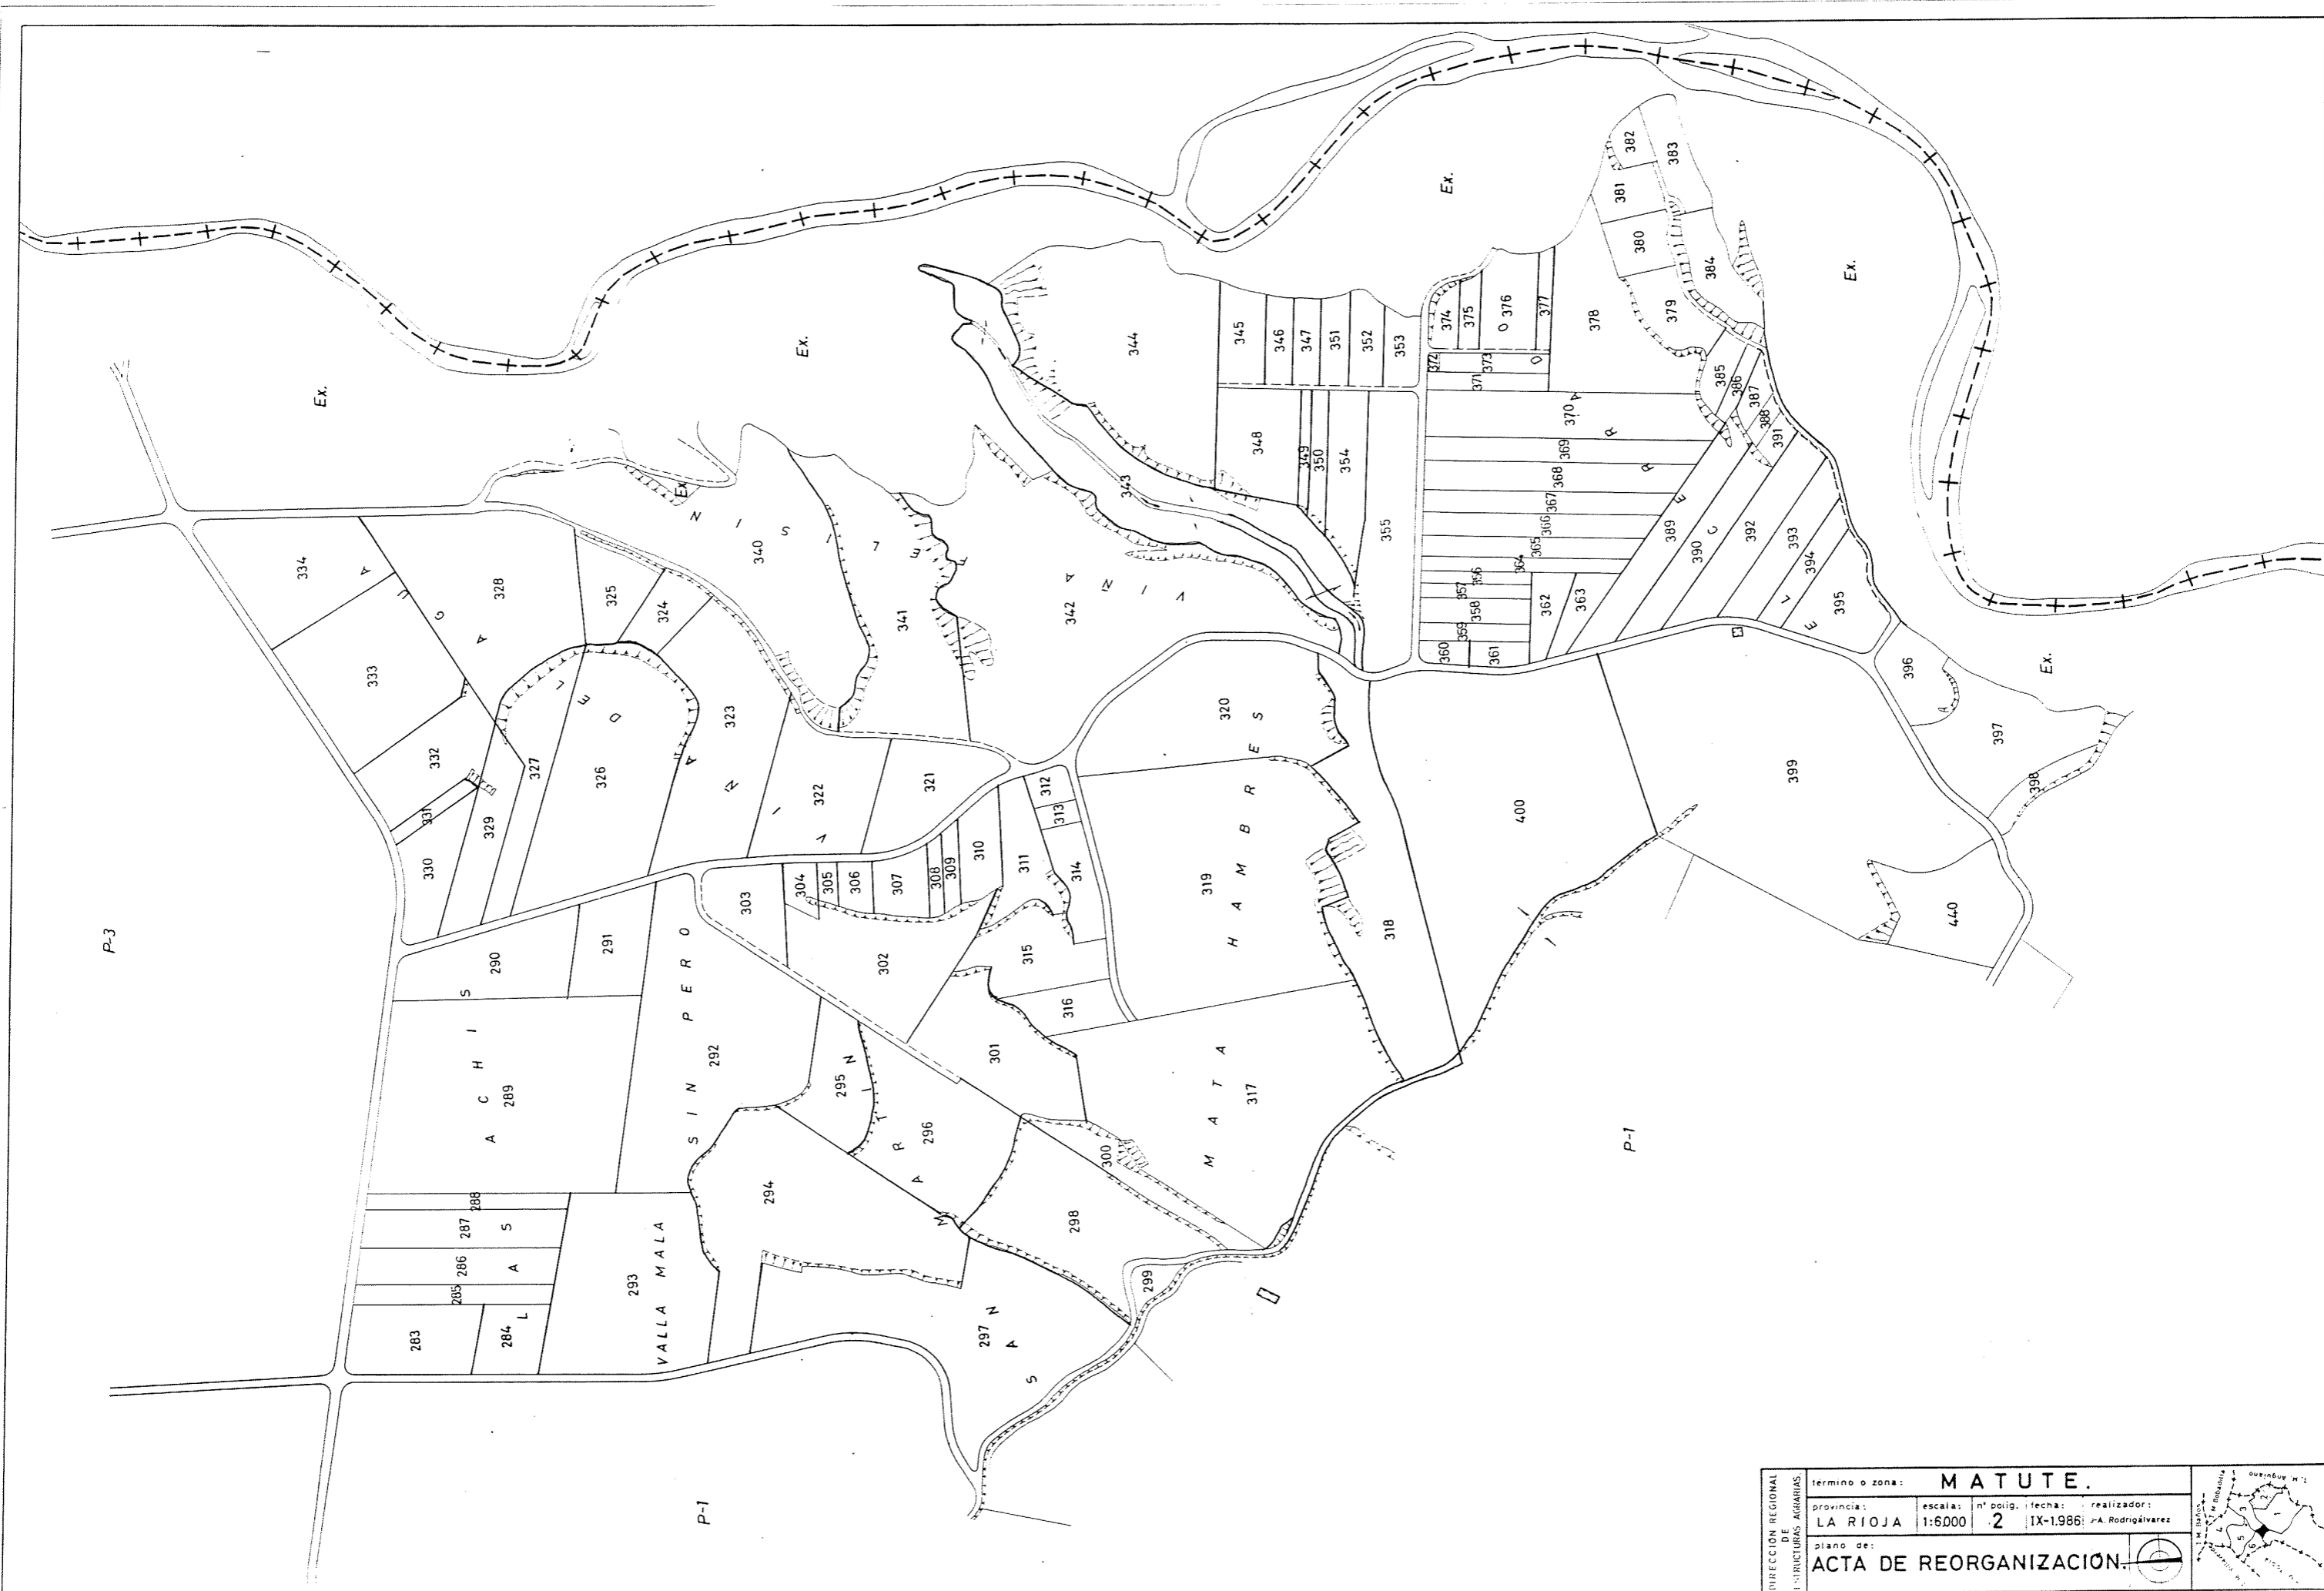

DIRECCION REGIONAL DE ESTRUCTURAS AGRARIAS.	término o zona:	MATUTE.			
	provincia:	escala:	n° polig.	fecha:	realizador:
	LA RIOJA	1:6000	1	IX-1986	J.A. Rodríguez
	plano de:				
ACTA DE REORGANIZACION.					

DIRECCIÓN REGIONAL DE INSTRUCCIONES AGRARIAS	termino o zona:	MATUTE.			
	provincia:	escala:	n° polig.	fecha:	realizador:
	LA RIOJA	1:6000	2	IX-1986	J.A. Rodríguez
	plano de: ACTA DE REORGANIZACIÓN.				

Término Municipal de Bobadilla.

Cámino vecinal de Villaverde

DIRECCION REGIONAL DE ESTRUCTURAS AGRARIAS.	término o zona: MATUTE.					
	provincia:	escala:	nº polig.	fecha:		realizador:
	LA RIOJA	1:6.000	4	IX-1986		J.A. Rodríguez
plano de:						
ACTA DE REORGANIZACION.						