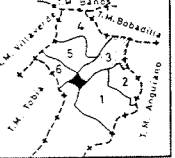

DIRECCIÓN REGIONAL DE ESTRUCTURAS AGRARIAS	término o zona:	MATUTE.		
	provincia:	escala:	n° polig.	fecha:
	LA RIOJA	1:6.000	3	IX-1986
	realizador:	J.A. Rodríguez		
plano de:				
ACTA DE REORGANIZACIÓN.