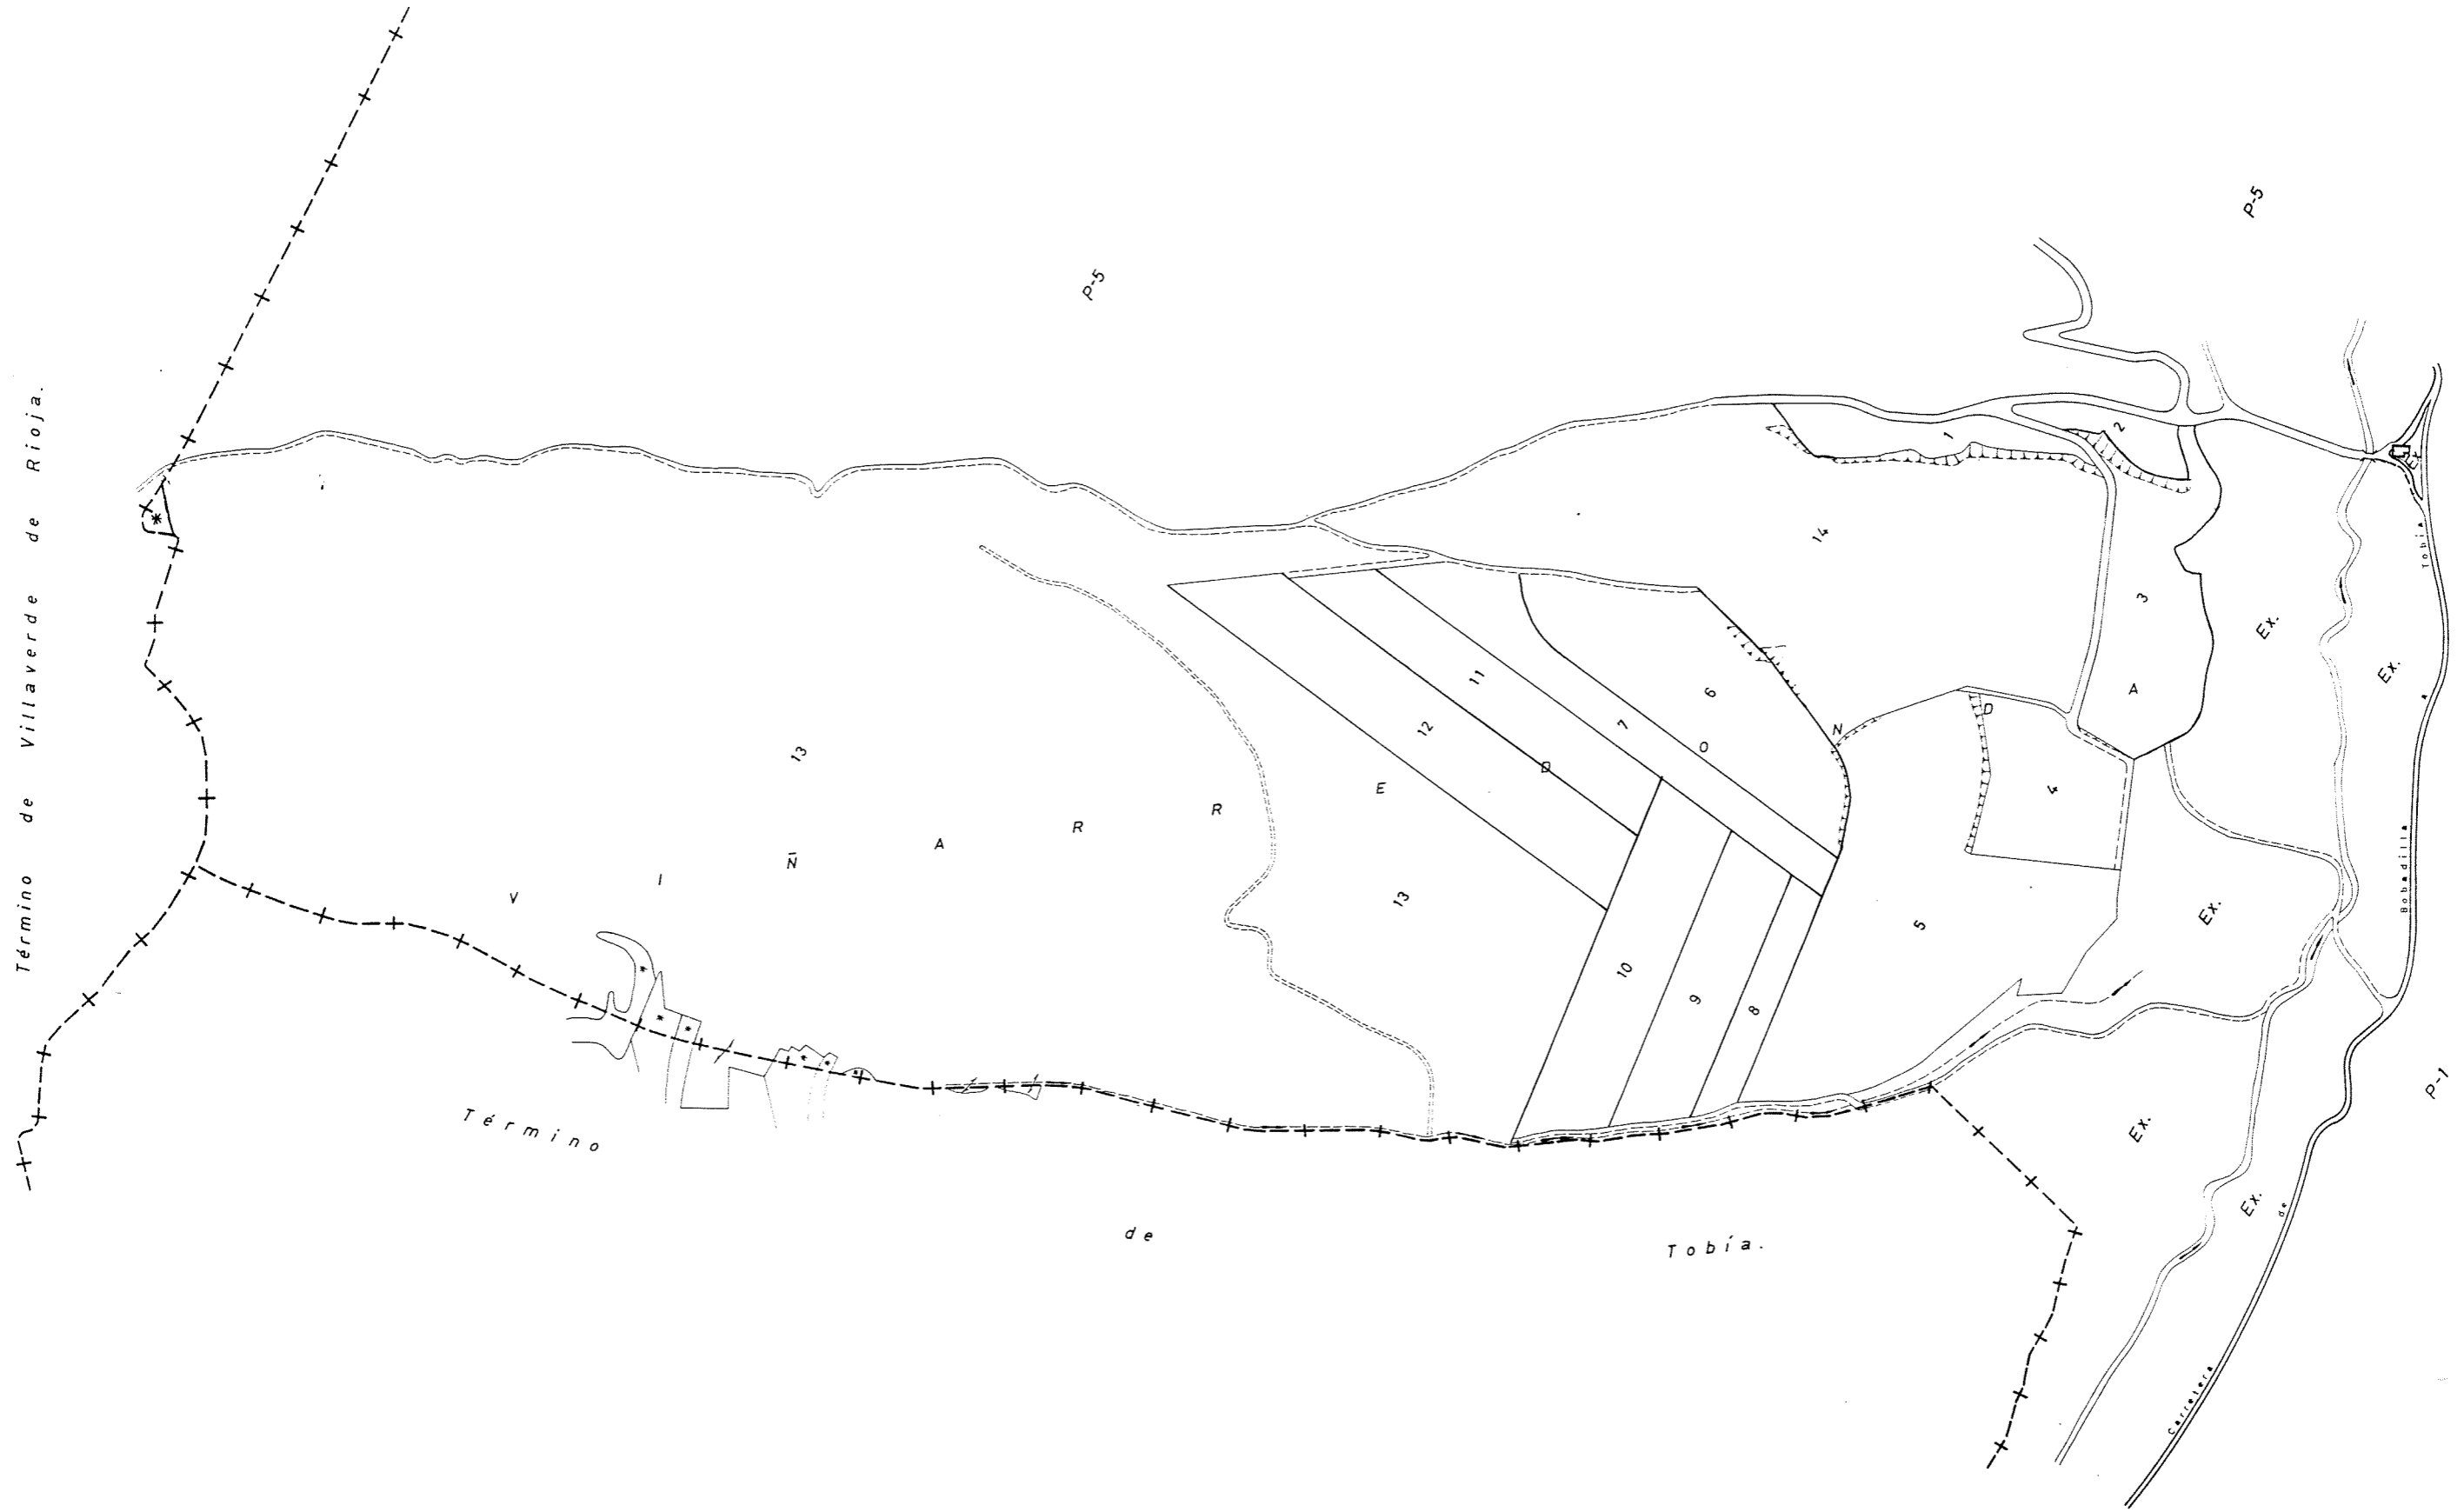

DIRECCIÓN REGIONAL DE ESTRUCTURAS AGRARIAS.	término o zona: MATUTE.			
	provincia: LA RIOJA	escala: 1:6000	nº polig: 6	fecha: IX-1986
	realizador: J.A. Rodríguez			
plano de: ACTA DE REORGANIZACIÓN