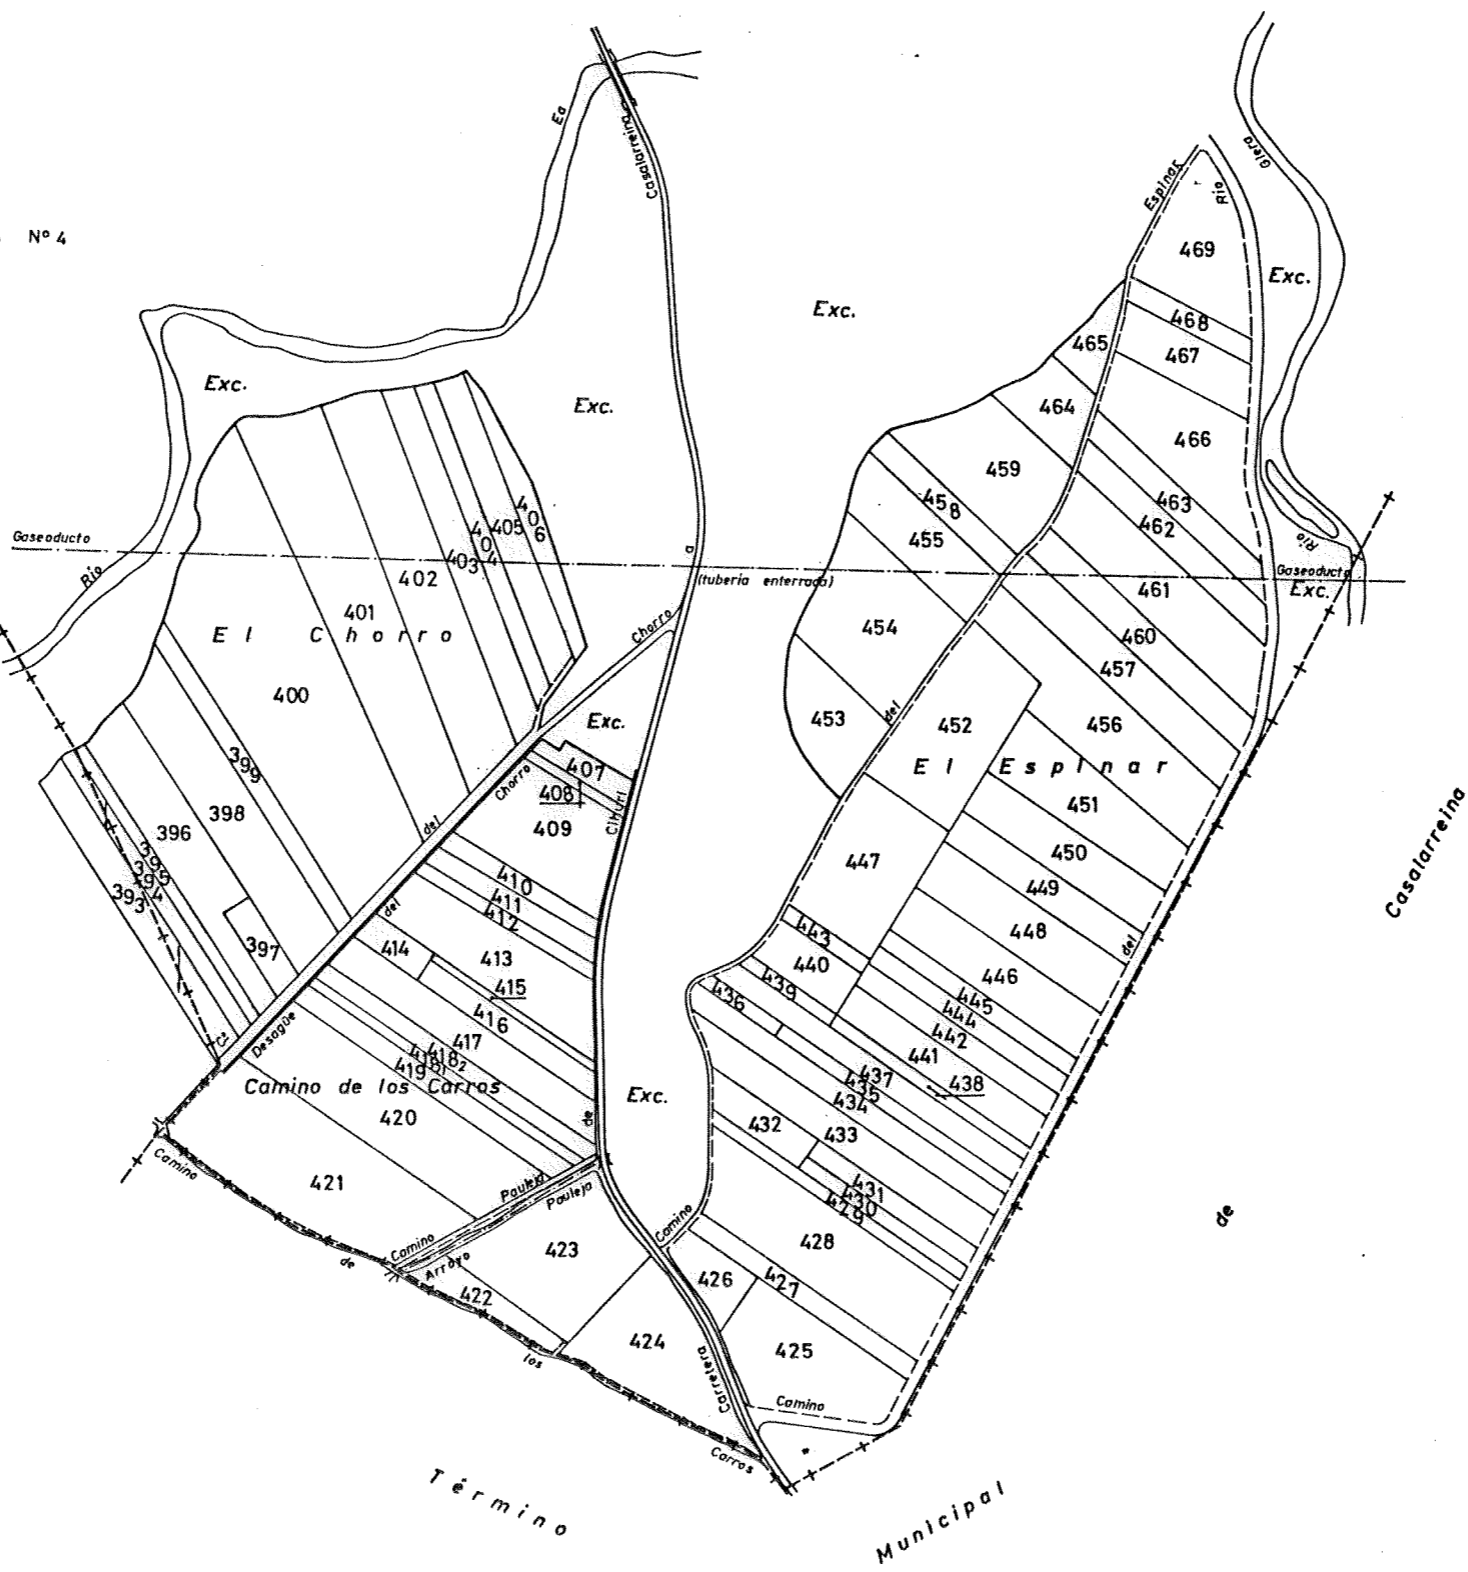

DE LA FINCA 1 A LA 112

DIRECCION REGIONAL ESTRUCTURAS AGRARIAS	término o zona: CIHURI			
	provincia:	escala:	nº polígono:	realizador:
	LA RIOJA	1:6.000	2	E. M. F.
	observaciones: DESAPARECE LA FINCA 147			
ACTA DE REORGANIZACION				

DE LA FINCA 113 A LA 182

DIRECCION REGIONAL DE AGRARIAS ESTRUCTURAS		término e zona: CIHURI			
provincia:	escala:	nº poligono:	fecha plano:		realizador:
LA RIOJA	1:6.000	3			E. M. F.
observaciones:					
ACTA DE REORGANIZACION					

DE LA FINCA 183 A LA 304

HOJA Nº 3

HOJA Nº 6

Término Municipal de Cuzcurrita de Río Tiron

DIRECCION REGIONAL DE AGRARIAS ESTRUCTURAS	término o zona: CIHURI		provincia: LA RIOJA		escala: 1:6.000	nt polig: 4	fecha plano:	realizador: E. M. F.
	observaciones:							
	ACTA DE REORGANIZACION							

HOJA Nº 4

Término Municipal de Cucurbita de Río Tirón

DIRECCION REGIONAL DE ESTRUCTURAS AGRARIAS	término o zona: CIHURI				
	provincia: LA RIOJA	escala: 1:6.000	nº polig: 5	fecha plano:	realizador: E.M.F.
	observaciones: ACTA DE REORGANIZACION				
	