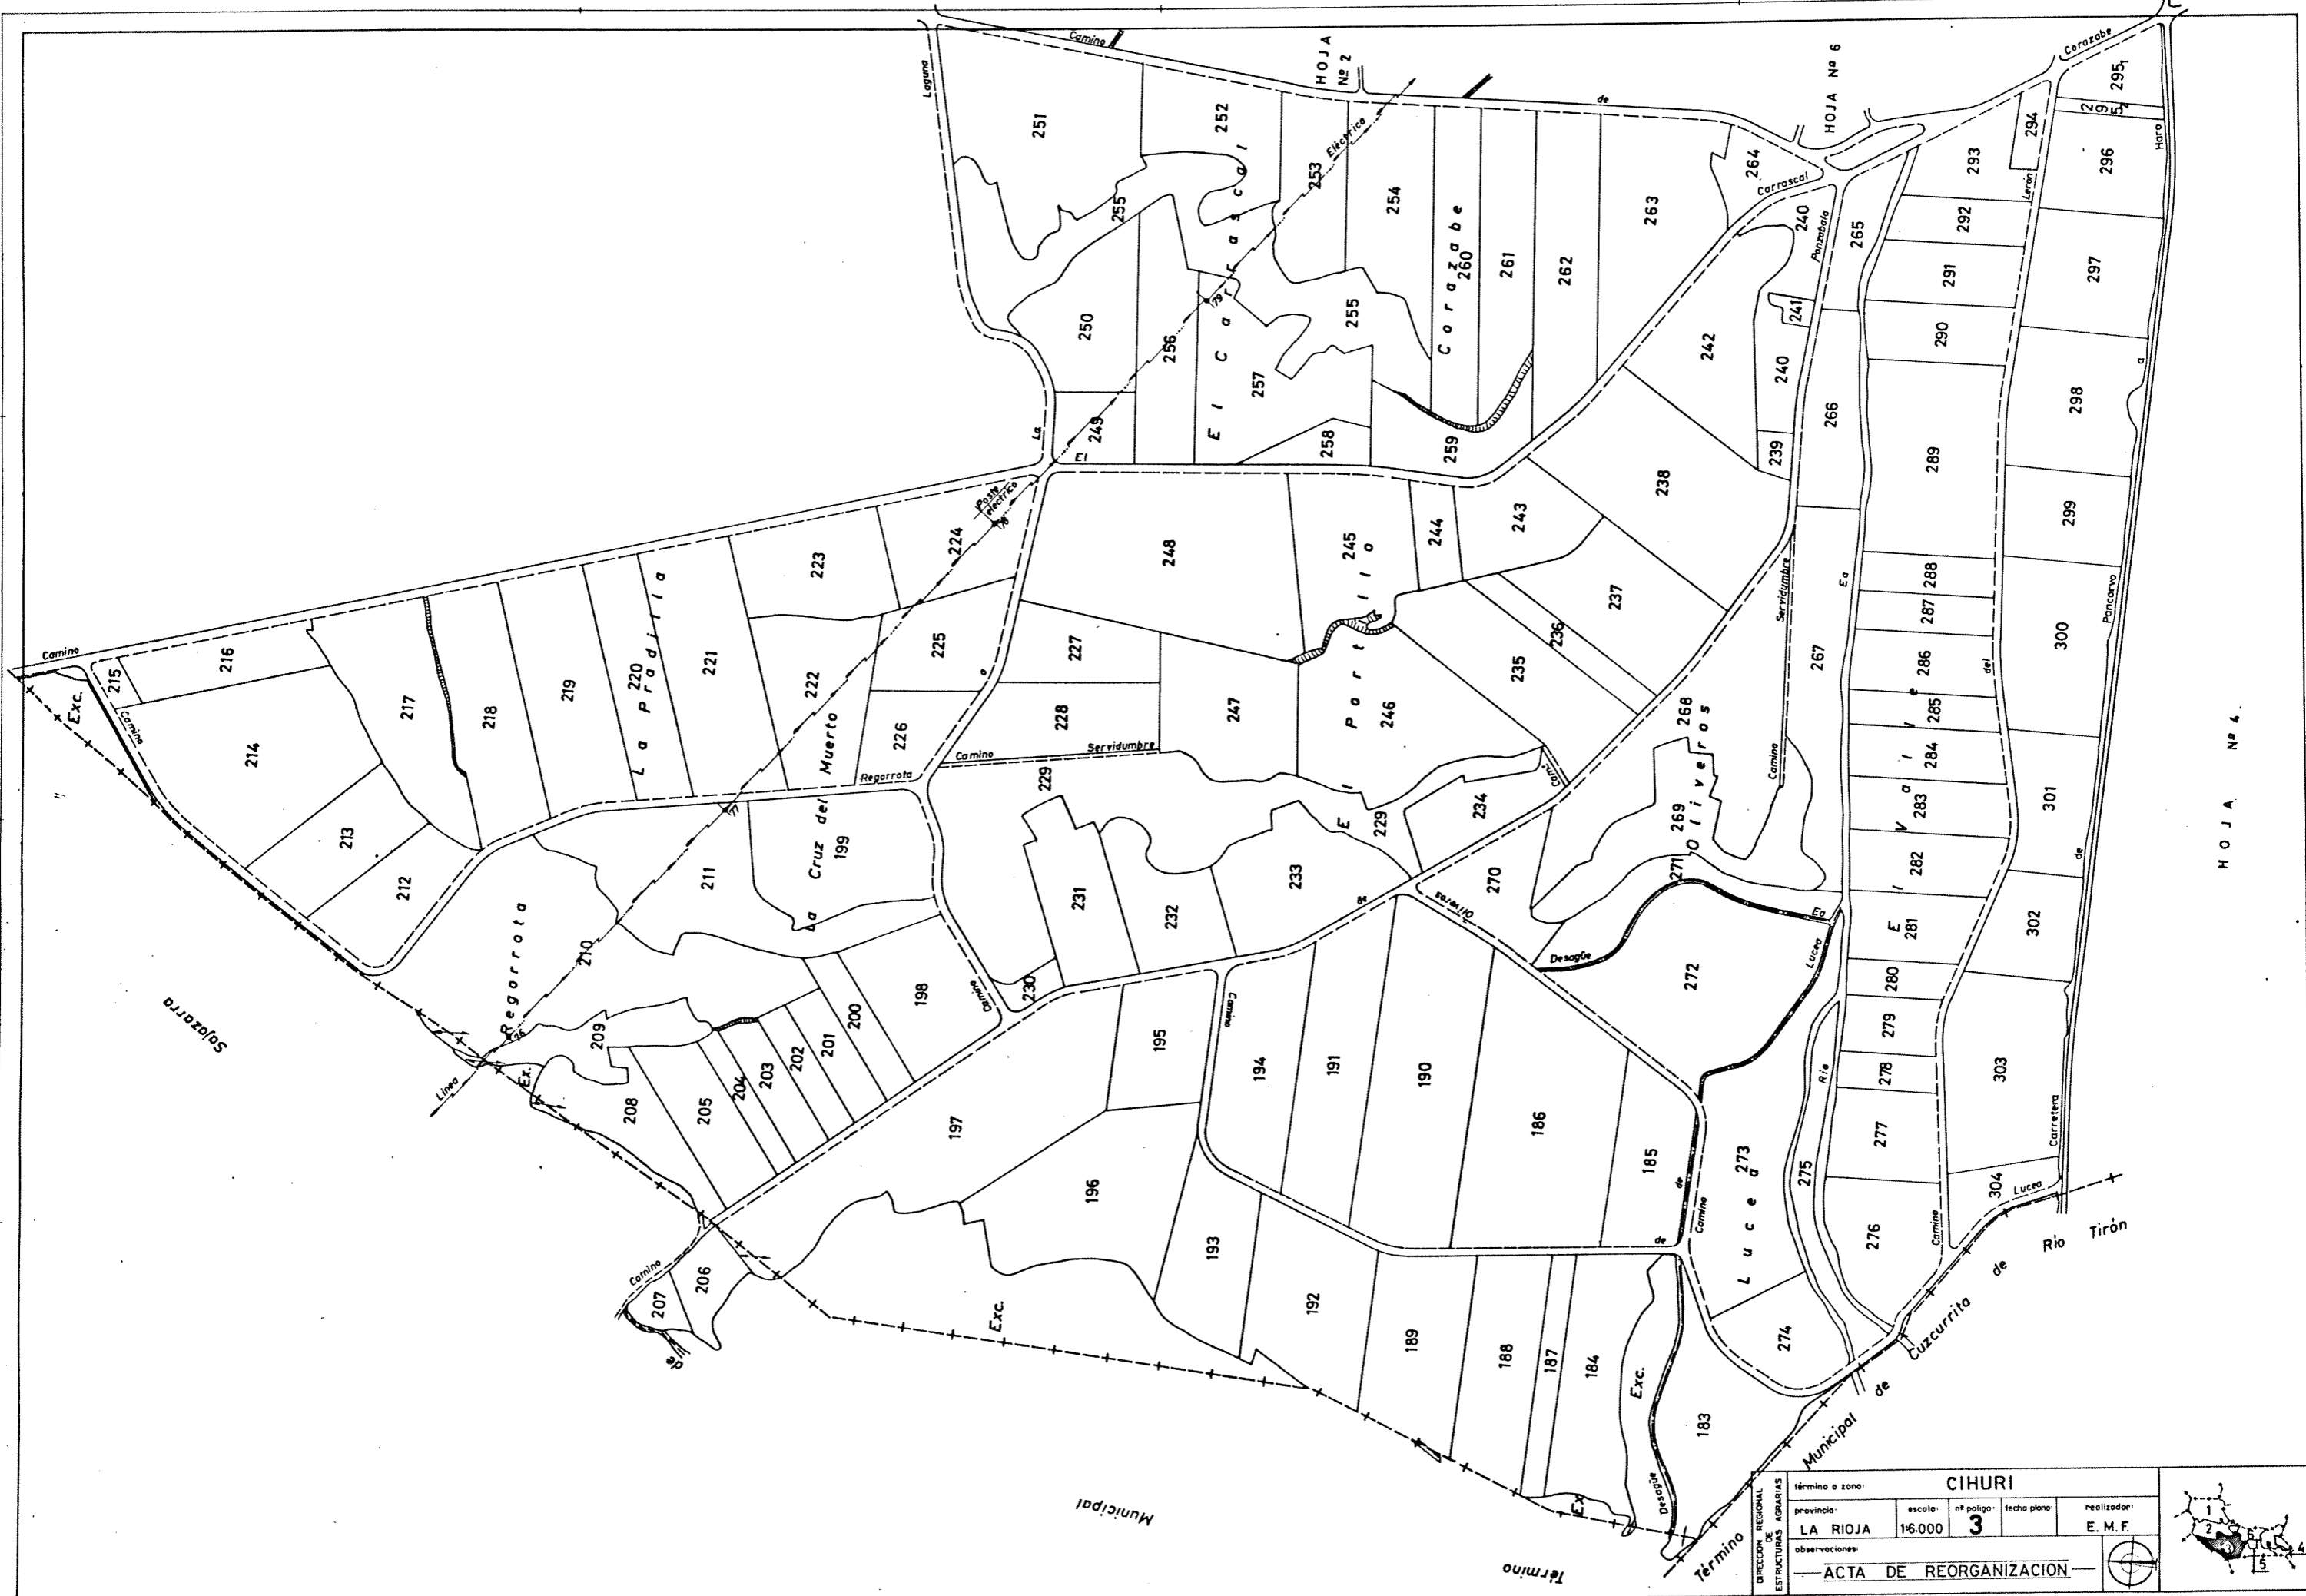

DIRECCION REGIONAL DE AGRARIAS ESTRUCTURAS		término e zona: CIHURI			
provincia:	escala:	nº poligono:	fecha plano:		realizador:
LA RIOJA	1:6.000	3			E. M. F.
observaciones:					
ACTA DE REORGANIZACION					

DE LA FINCA 183 A LA 304