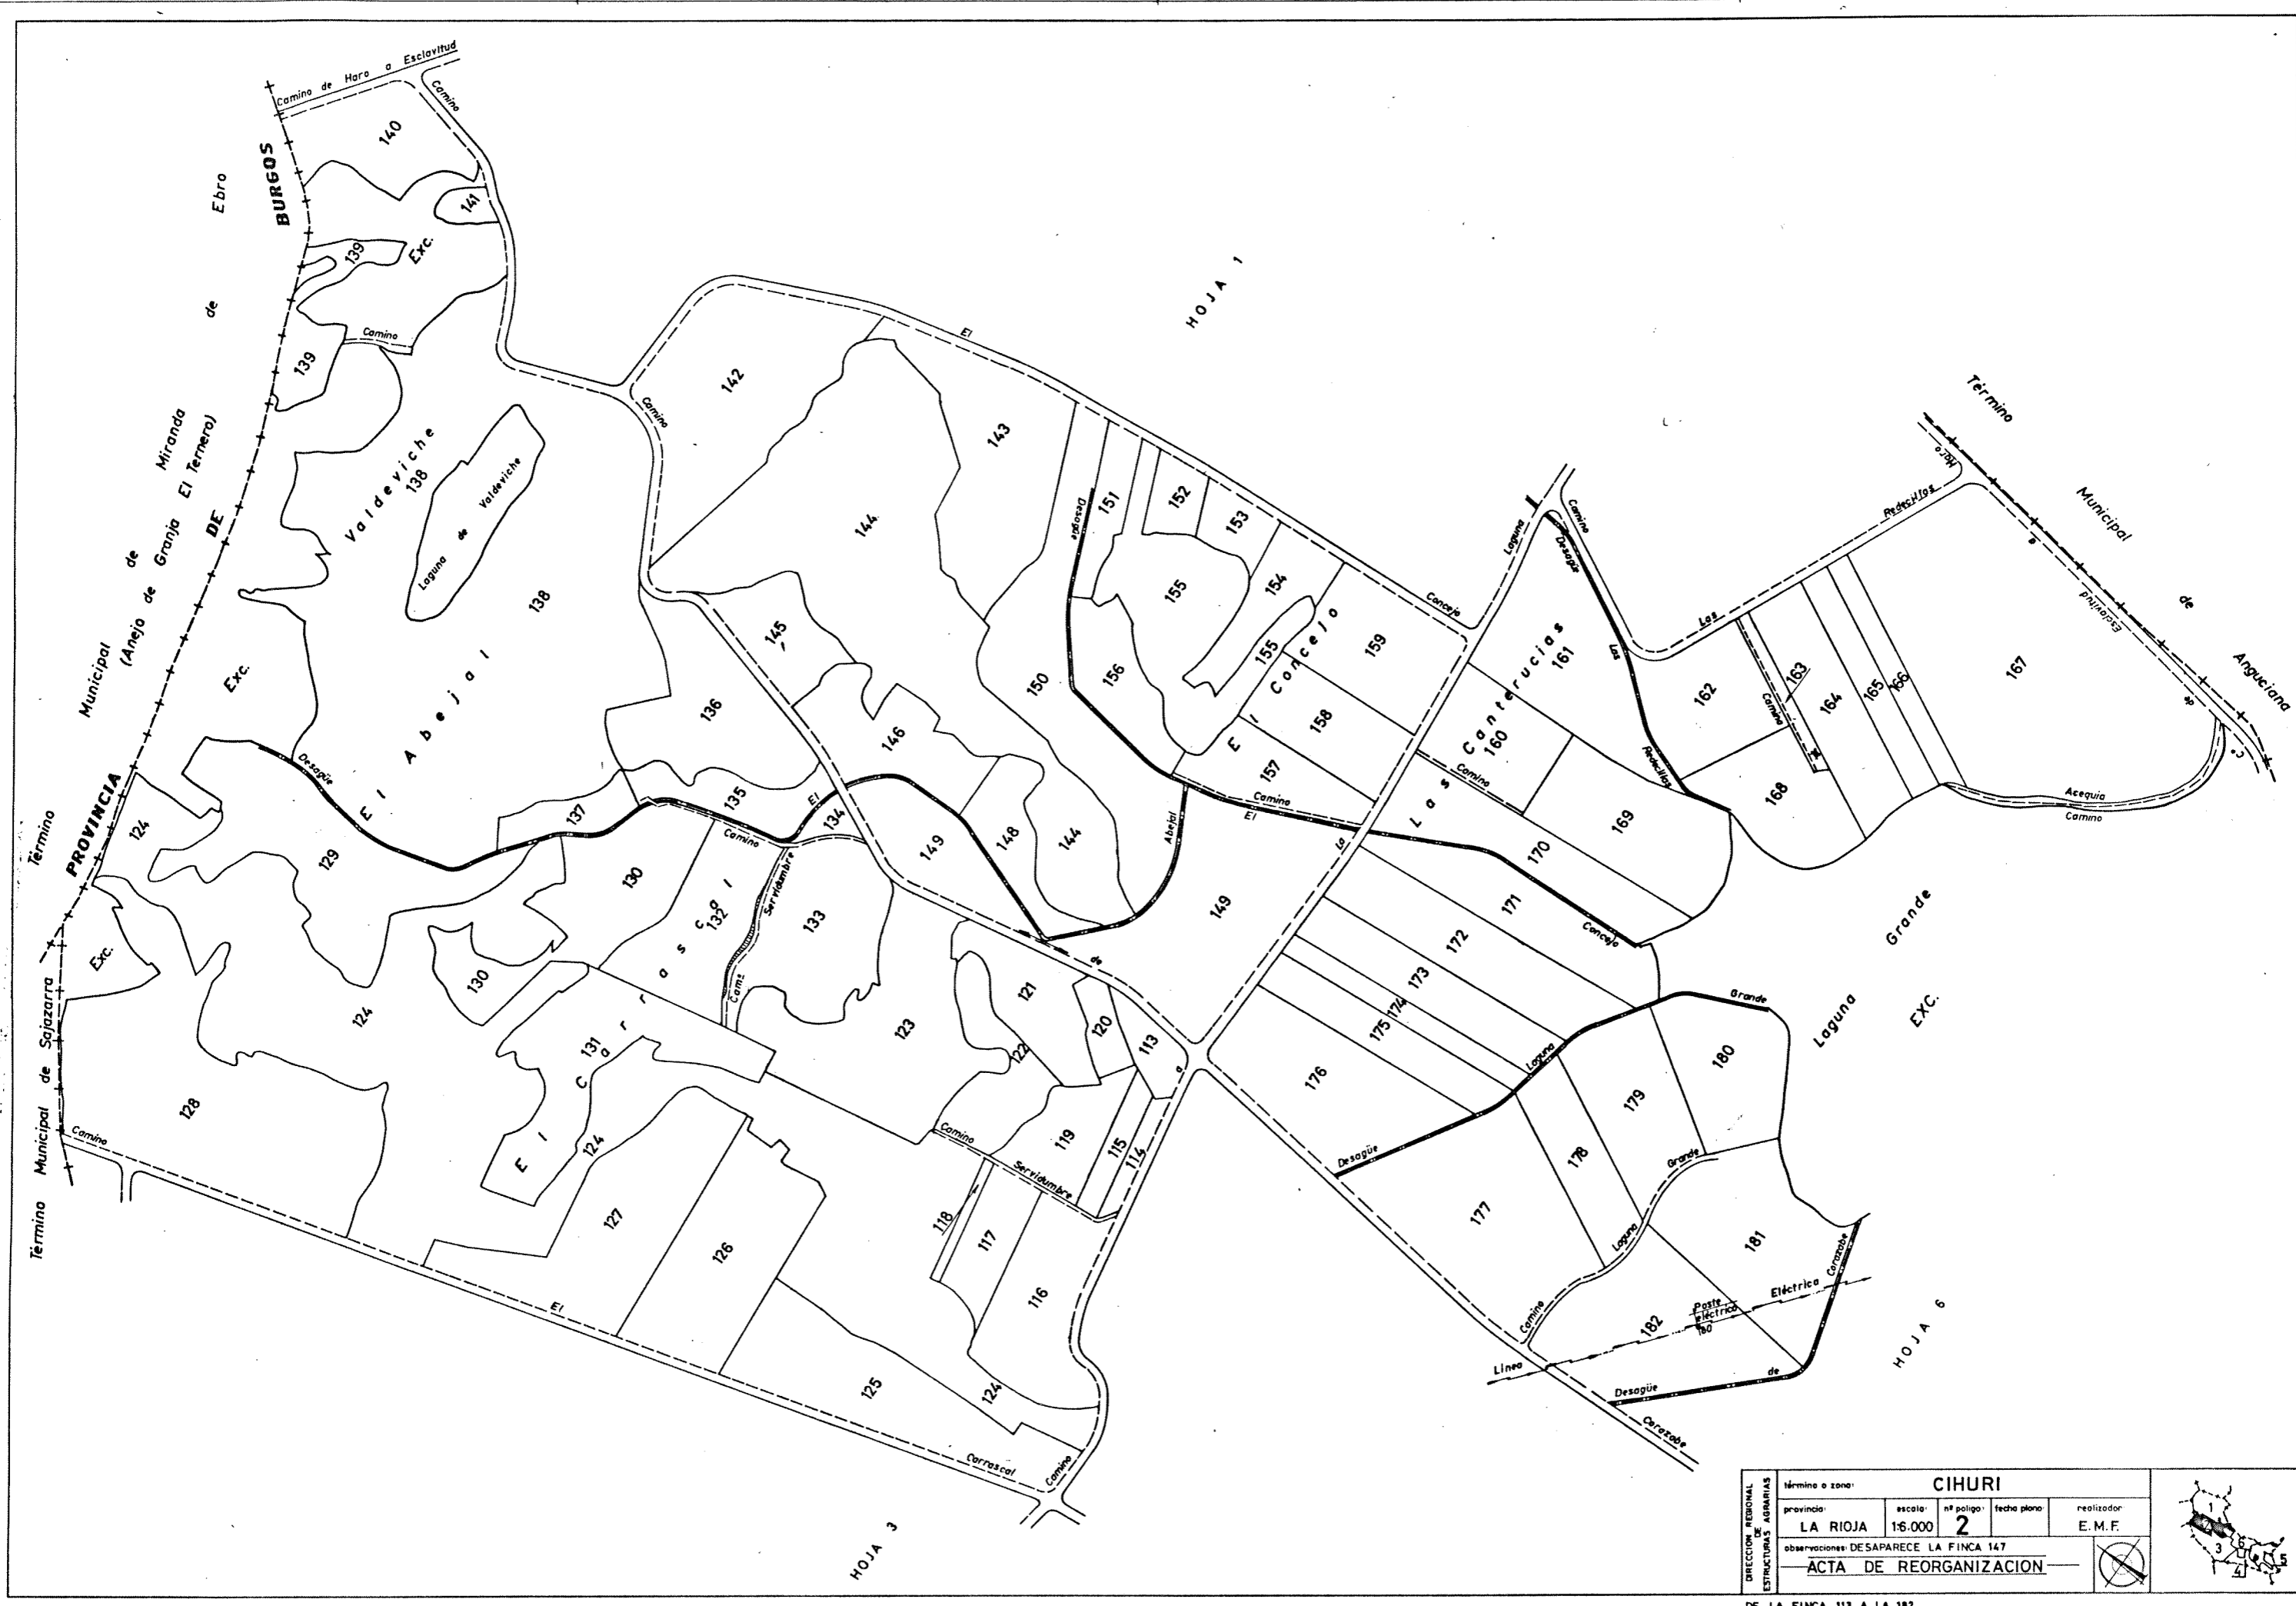

DIRECCION REGIONAL ESTRUCTURAS AGRARIAS	término o zona: CIHURI			
	provincia:	escala:	nº polígono:	realizador:
	LA RIOJA	1:6.000	2	E. M. F.
	observaciones: DESAPARECE LA FINCA 147			
ACTA DE REORGANIZACION				

DE LA FINCA 113 A LA 182