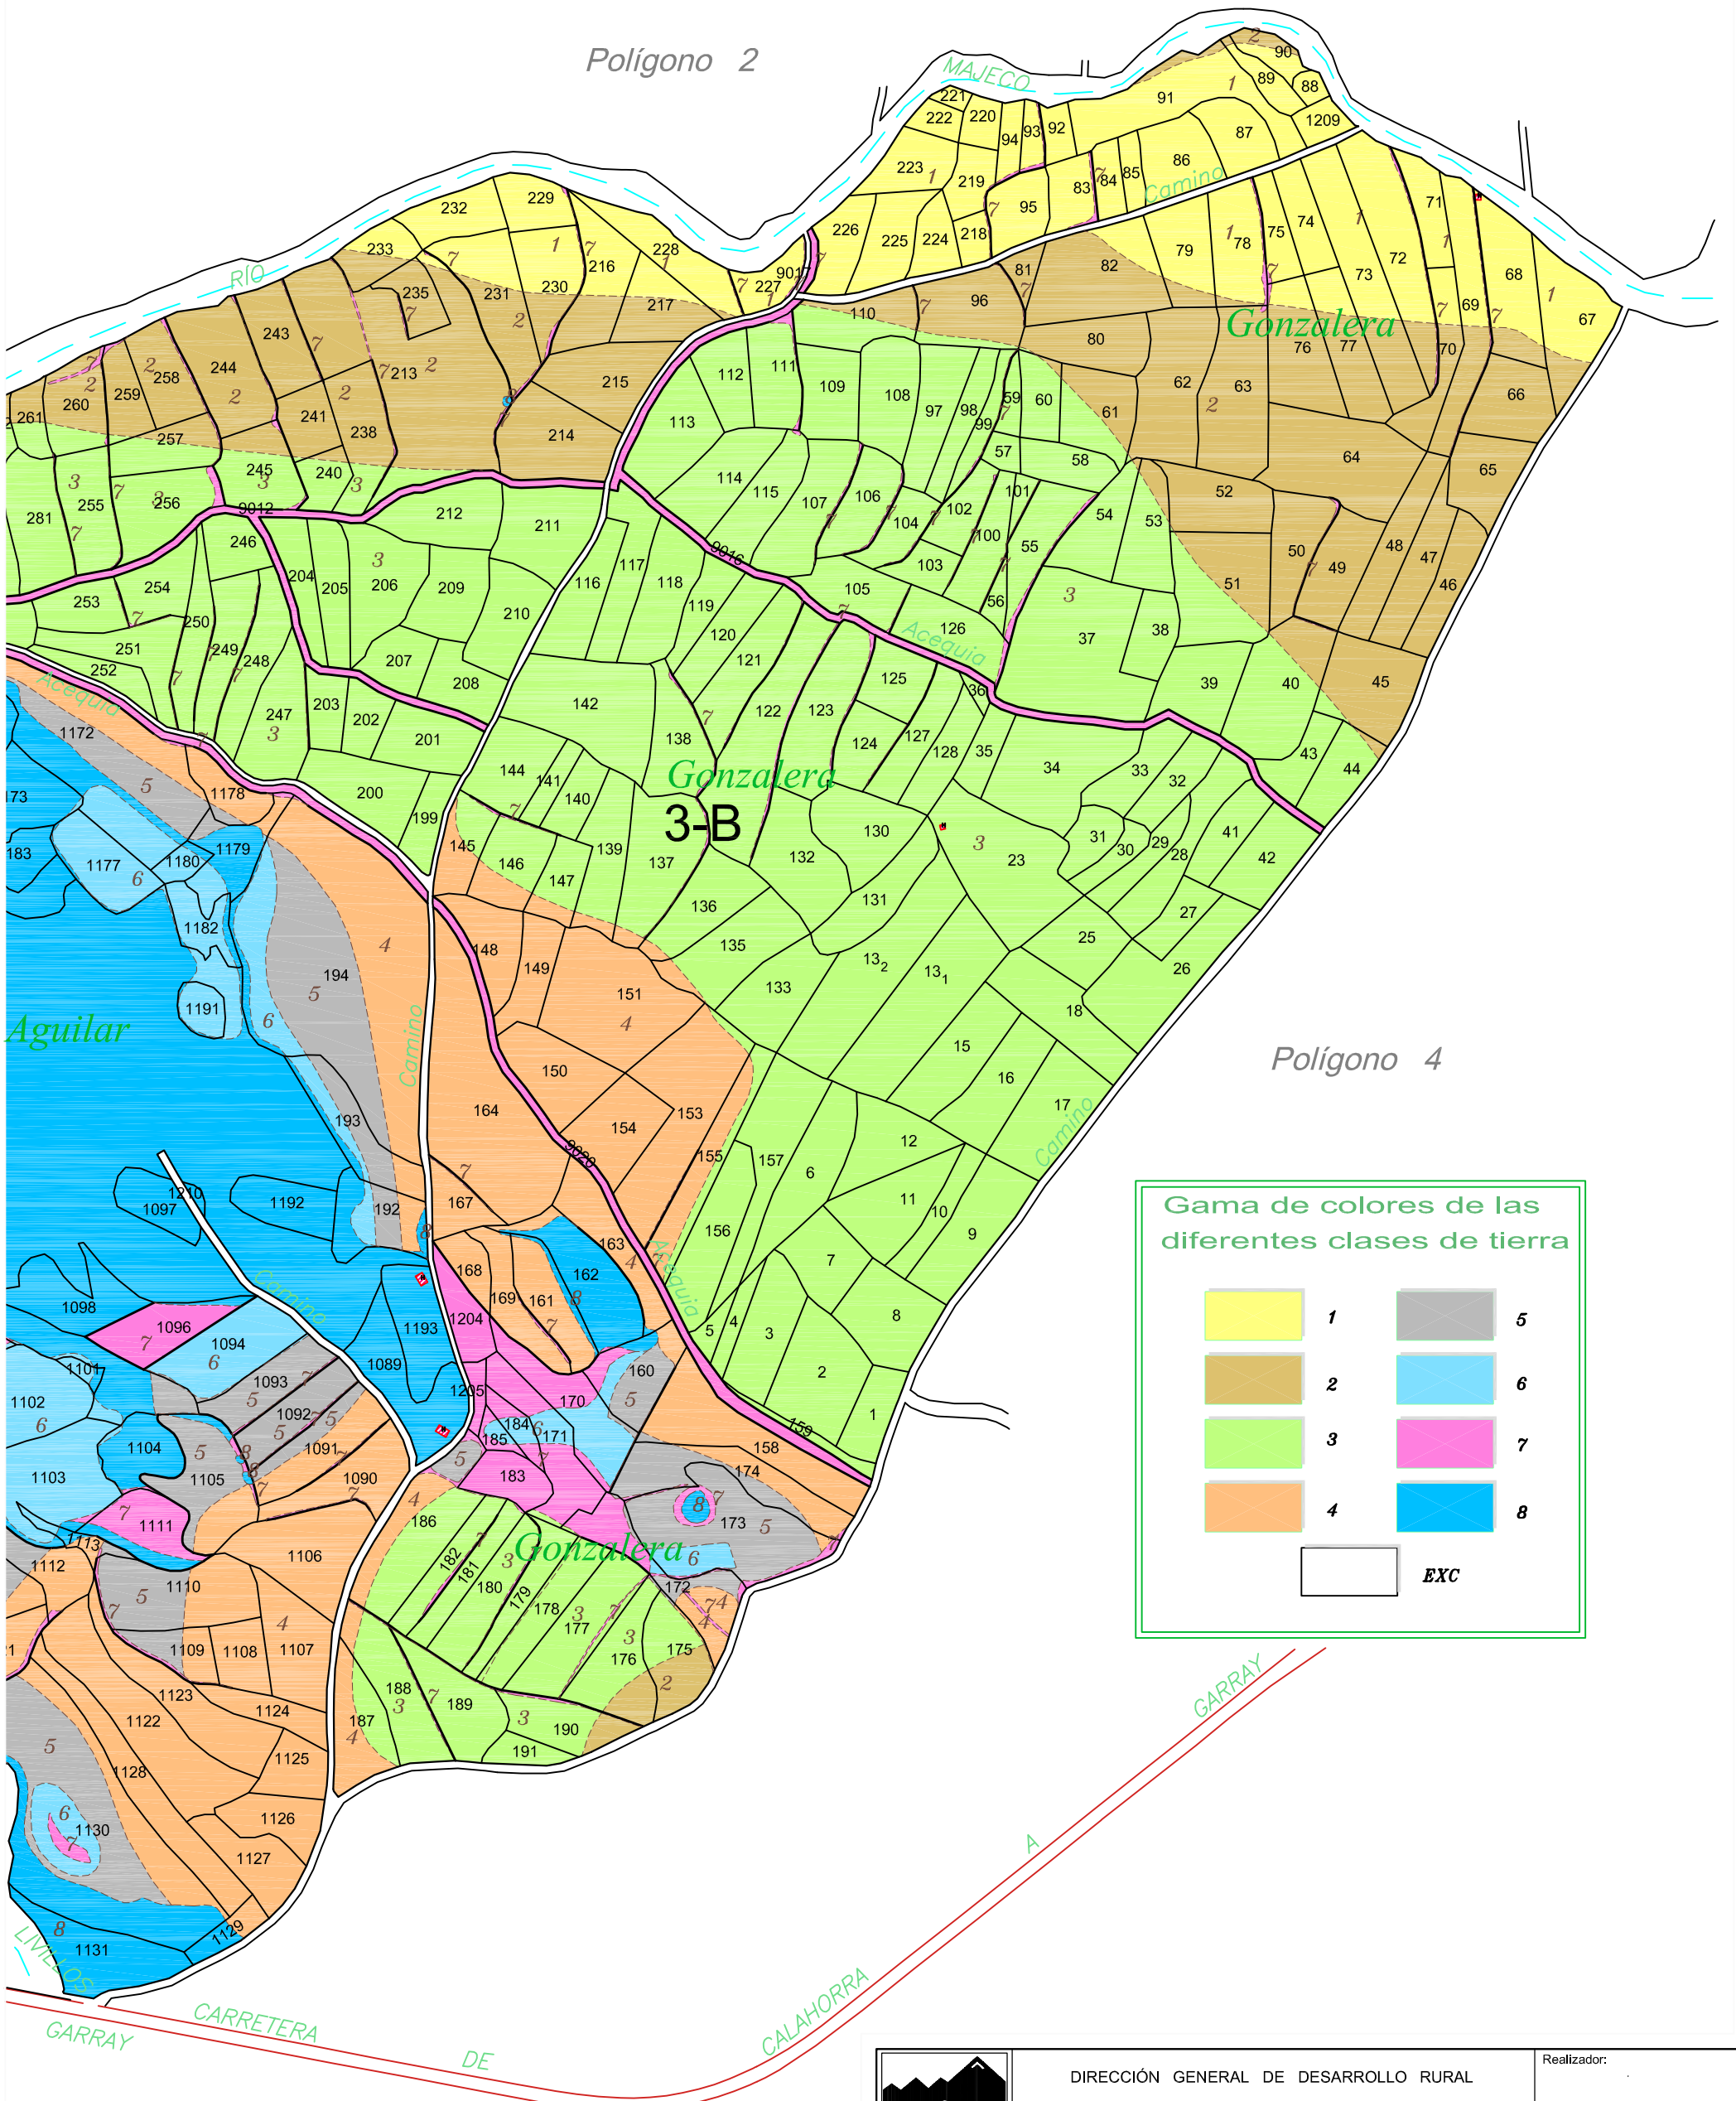

Polígono 2

Gama de colores de las diferentes clases de tierra

	1		5
	2		6
	3		7
	4		8
	EXC		

DIRECCIÓN GENERAL DE DESARROLLO RURAL			
Zona:	ARNEDO		
Municipio:	ARNEDO	Nº Polígono:	3-B
Fase:	BASES DEFINITIVAS		
Escala:	1 / 2.000	Fecha:	Noviembre 2017
Escala Gráfica (m.):		Orientación:	
Datum: ETRS-89	Ortofoto: 2.014		

Realizador:

Esquema: