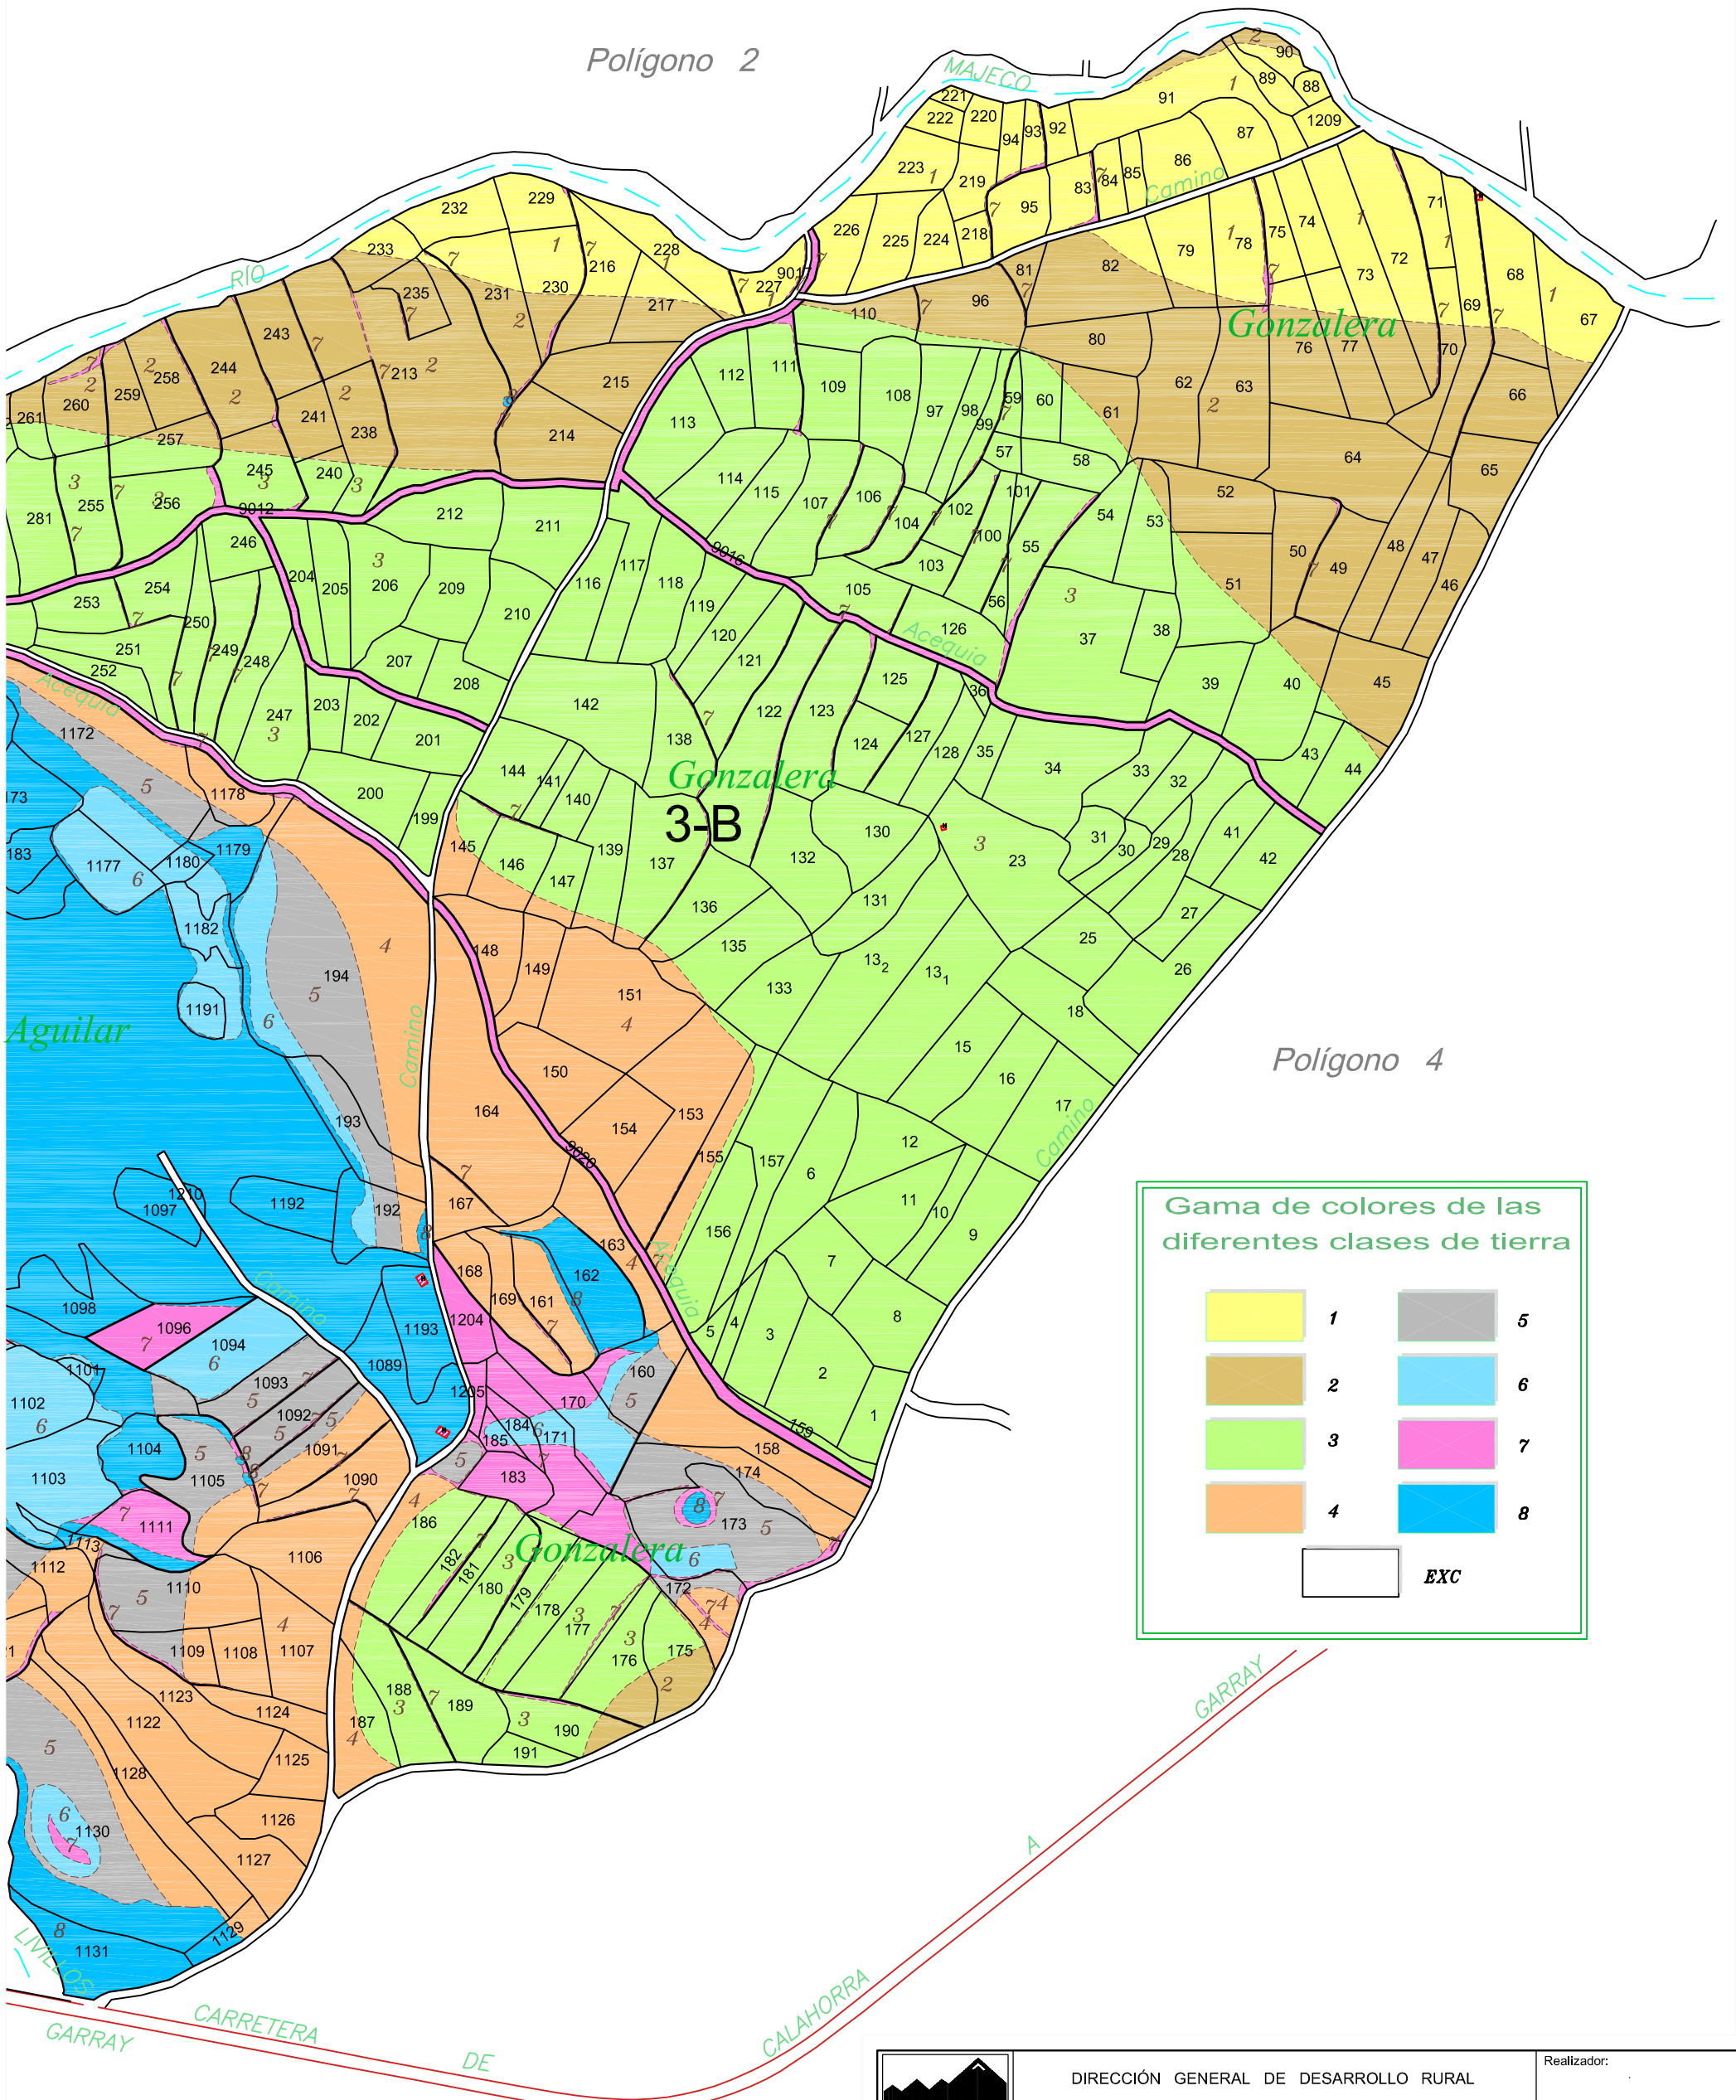

Polígono 2

Polígono 4

Gama de colores de las diferentes clases de tierra

	1		5
	2		6
	3		7
	4		8
	EXC		

DIRECCIÓN GENERAL DE DESARROLLO RURAL			
Zona:	ARNEDO		
Municipio:	ARNEDO	Nº Polígono:	3-B
Fase:	BASES DEFINITIVAS		
Escala:	1 / 2.000	Fecha:	Noviembre 2017
Escala Gráfica (m.):		Orientación:	
Datum: ETRS-89	Ortofoto: 2.014		

Realizador:

Esquema: